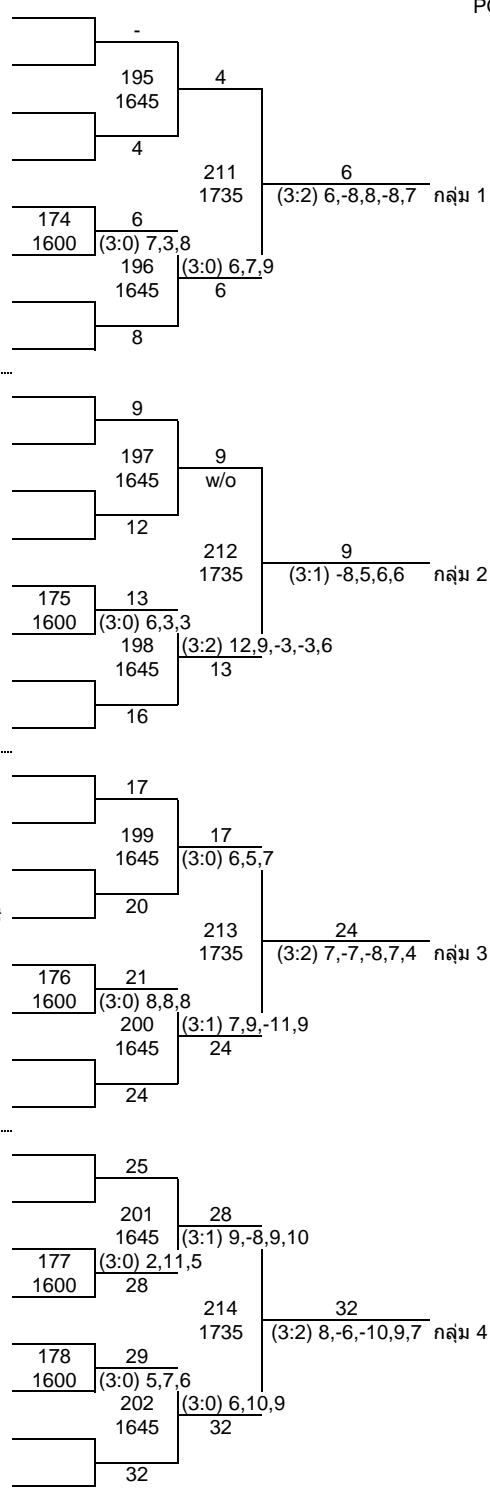

1	วศิน ญาณยุทธ :- ชิดาพร วงศ์บุญ	สโมสรตำรวจ					
2	BYE						
3	BYE						
4	บุญชู ชัยคุ้ม : ทศนีย์ ผลัดนนท์เกียรติ	ITC GROUP					
5	พิสิษฐ์ หวังผลพัฒนศิริ : อิมทีรา จำพันดง	ระยอง					
6	ธีรวัฒน์ พิมพ์รัตน์ : นันทน์ภัส โกละ	สโมสรกีฬาธารสุวรรณ					
7	BYE						
8	ธฤต โชติภักดิ์ :- ญาณิศา ปุณณสิทธิ์	เมืองทอง					
9	นิธิวัฒน์ พิมพ์รัตน์ : จรรยาพร วรรักษ์ดี	สโมสรกีฬาธารสุวรรณ					
10	BYE						
11	BYE						
12	ครรชิต วิหะยติลล : ทศนีย์ คงพันธุ์คุ้ม	ไทยปิงปอง					
13	วิภาส นวนน้อย : พิมพ์พิชชา ศิริโกลาคานนท์	สโมสรตำรวจ					
14	ธนทัต วุฒิกุล :- ธิดาวรรณ ศิริพรสมารถกุล	พระจอมเกล้าลาดกระบัง					
15	BYE						
16	ธนภฤต มานวงษ์กุล : พรปวีณ์ ลิ่มศิลาจีระกุล	Cornilleau (คอร์นิลโล)					
17	ศราวุธ คชฉลน : พัชรินทร์ เนตรชมพู	สโมสรกีฬาธารสุวรรณ					
18	BYE						
19	BYE						
20	อานนท์ ไทยเจริญ : สุมาพร ไทยเจริญ	ชมรมเทเบิลเทนนิสโรงพยาบาลสระบุรี					
21	อินทัช กังวานวณิชย์กุล : พิษญาภา ศรีงาม	โอสถสภา M sport					
22	ปัญญา เฉลิมวงศ์ไพศาล : ศรีวิสัย อริยพุลพงษ์	สโมสรตำรวจ					
23	BYE						
24	นิติเทพ ดีดวงพันธ์ :- จริญญา ประมวลศิลป์	เมืองทอง					
25	ชัยเดช ม่วงหวาน : อุษณี ทวีศักดิ์	สโมสรตำรวจ					
26	BYE						
27	โชคชัย เพื่อนเกาะ : กฤษณา คุณาอุดมลาภ	กองทัพอากาศ					
28	ธนันต์ พิภพผล :- ธนัษพร หล่อศิริรัตน์	ไทยรุ่ง					
29	อภิทัย บำรุงพนิชถาวร : ลลิตา อริยพุลพงษ์	สโมสรตำรวจ					
30	อภิสิทธิ์ แก้วแกมเฒ : ชญาพัฒน์ ศุภฤกษ์	ไทยปิงปอง					
31	BYE						
32	ณัฐดนัย งามประเสริฐ :- รุ่งรัตน์ ปิ่นสว่าง	โอสถสภา M sport					