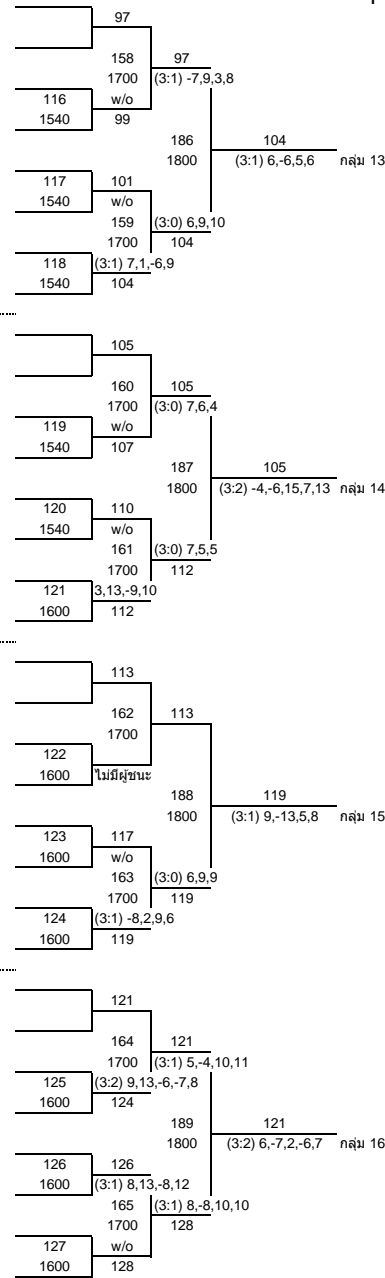

97	สิขเรศ กิจสำเร็จ : นริศ เฟดิมโชค	สโมสรตำรวจ	97	
98	BYE		158	97
99	จิรทีปต์ เดชะวันโตมวร : ภัคพงษ์ มีบุญธรรม	สโมสรกีฬาเซ็นทรัล	1700	(3:1) 7,9,3,8
100	ทศพล วีวรรณธนาบุตร : ภาคภูมิ ชูดีมานันท์วัน	Thai-German	116	w/o
101	ไพรัตน์ คำค้อ : จักรกฤษ แซ่ลิ้ม	maxspinclub	1540	99
102	จิรายุทธ สังข์ทอง : ภูมิภิเชก กิจเกิดแสง	CORNER SPINS	117	101
103	โชคชัย เพื่อนเกาะ : อนุพงษ์ จันทร์กระจำง	กองทัพอากาศ	1540	w/o
104	บุญชู ชัยคุ้ม : ศักดิ์กวี มีทอง	ITC GROUP	159	(3:0) 6,9,10
105	วัฒนพงศ์ วัฒนเกียรติ : พงศกรณ์ ขำมา	I.T.T.I Thailand	1700	104
106	BYE		118	(3:1) 7,1,-6,9
107	มีชัย จิวะพงษ์วิฑูรย์ : ณ์ฐวีร์ คงดี	สโมสรตำรวจ	1540	104
108	นนทคุณ หอศิลาชัย : วิฑิต วรสุขศรี	พระจอมเกล้าลาดกระบัง	105	
109	ปียัท เอื้อศิริพันธ์ : วัฒนพงศ์ วรรณวิศิษฐ์	ITC GROUP	160	105
110	ณ์ฐพงศ์ สันติวรการ : ชยุต วัฒนศิริชัยพร	ม.อัสสัมชัญ	1700	(3:0) 7,6,4
111	รชต ธีรัฐดิษฐ์ : ปัญจพล ริมสาอาจค์	สโมสรกีฬาเซ็นทรัล	119	w/o
112	อภิทัย บำรุงพณิชถาวร : วิภาส นวนน้อย	สโมสรตำรวจ	1540	107
113	พงศภูวิช วิฑูรย์พันธ์ : สุเมธ สมบุญธรรม	เกษตรศาสตร์	120	110
114	BYE		1540	w/o
115	โตมร ศรีวงษา : สหวัสน์ เหลืองอรุณเสวีสน์	I.T.T.I Thailand	161	(3:0) 7,5,5
116	สันติ เหลืองสุทธิพรรณ : กิรติ วรสุขศรี	สโมสรตำรวจ	1700	112
117	ชัยกมล คุ้มศรีไวย์ : ณ์ฐชภัทร ศิริพัฒนานันท์ทกุล	ไทยรุ่ง	121	3,13,-9,10
118	กษาน โดกิจพานิชย์ : พิสิฐพงศ์ พิลาชัย	ITC GROUP	1600	112
119	กิตติธรร วงศ์ทองคำ : ศุภกร วัฒนศิริชัยพร	สโมสรเทเบิลเทนนิสบ้านปู	113	
120	นภัทร พานิชเจริญ : ภัทรธร ภัสระ	เมืองทอง	162	113
121	มีทนาะ กำเนิดงาม : จิรฉัตร เพิ่มพูนพร้อม	ไทยรุ่ง	122	1700
122	BYE		1600	ไม่มีผู้ชนะ
123	สารินทร์ แจงใจ : ณ์ฐพร เลิศวุฒิพิติพันธ์	โรตารี่ตากสินธนบุรี	123	117
124	กานต์ เหมริด : อินทัช กังวานวณิชย์กุล	โอสติกกา M sport	1600	163
125	พงศ์ธีรชัย กนกการ : ศรัณภัสร์ สมบุญธรรม	เกษตรศาสตร์	126	126
126	ปัญญา เลสมวงศ์ไพศาล : พีรณ์ วัลลย์	สโมสรตำรวจ	1600	(3:1) 8,13,-8,12
127	จำปี ปานนาค : มนต์ชัย ดานูโพธิ์บริบูรณ์	PEA	127	1700
128	กิตติศักดิ์ กุลเกียรติศิริสุข : ปริญญา ธนะธีร์วัฒน์	สโมสรกีฬาเซ็นทรัล	1600	w/o
			128	128