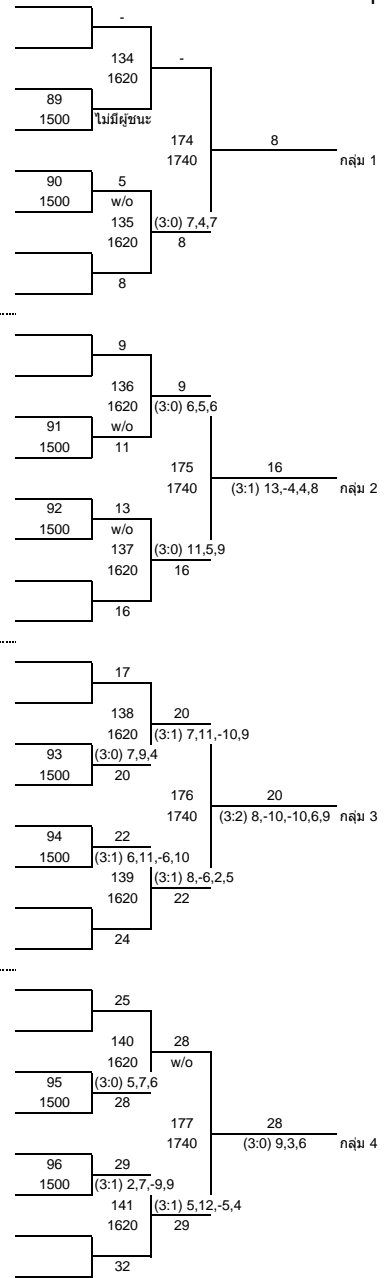

1	คชรัตน์ สุขประเสริฐ - ศิริทิพย์ พงททิพย์	โอสถสภา M-sport			
2	BYE				
3	ณัษฎ์พงษ์ ไกรโทสงจรัส : ปฏิภาณ โขมะพัฒน์	สโมสรกีฬาเซ็นทรัล	89	134	
4	สงวนศักดิ์ อังคลักษณ์ : สิทธิพันธ์ ตระกูลพุทธรักษา	Thai-German	1500	1620	
5	ทวี รัชฎานุกูล : ประเสริฐ เมญูจพรรักษ์ษา	สโมสรตำรวจ			
6	ภาณุวัฒน์ โอฟาร์ : พรหมรังสี ราชวงษ์	สโมสรเทเบิลเทนนิสบ้านปู	90	5	
7	BYE		1500	w/o	
8	สุวิธ จุฑะภักดี : ธนันท์ จันทร์ศรี	ม.อัสสัมชัญ		135	
9	เอ็ม ยารมสัย : ฟิลลก แซ่แต้	ม.ธนบุรี		1620	
10	BYE			8	
11	ญาณาทิป ยอดนาค่า : บราเมษฐ์ ทองมา	โอสถสภา M sport			
12	สุรัชย์ ศรีเรือนงาม : วรพล ราชพรหมมา	ปิงปองบุรีรัมย์	91	9	
13	พลุษา โตเยี่ยมดี : อำพร งามพงศ์พรรณ	สโมสรตำรวจ	1500	136	
14	วรวีช โชติพรภากร : ภาณุพงศ์ ยอดดี	สโมสรกีฬาเซ็นทรัล		1620	
15	BYE			11	
16	ศรีรัมย์ ยี่งยีนง : สมะ บุญญาวดี	สโมสรเทเบิลเทนนิสบ้านปู			
17	ภูธร ชันทอง : จักรพรรดิ สิทธิเกษร	สโมสรเทเบิลเทนนิสบ้านปู			
18	BYE				
19	สมฤทธิ จิโรจน์วัฒน์ชากร : โฆษณการ ฤกษ์ศานติวงศ์	ชมรมเทเบิลเทนนิสปีตธานี	93	20	
20	วีรภัทร พุฒิคุณเกษม : วชิรวิชญ์ อนุรักษ์วงค์	สโมสรกีฬาเซ็นทรัล	1500	1620	
21	พูนศักดิ์ แซ่ฮึง : สุรพล ฉัตรวิชัย	สโมสรตำรวจ			
22	สุกฤษฎ์ โสภณเจริญโรจน์ : ทิตยพล อภิขวกุลขจร	ไทยปิงปอง	94	22	
23	BYE		1500	139	
24	ณรงค์กร สิงขรอาจ : ปรีดถกร ศรีวิสัย	โอสถสภา M sport		1620	
25	ดำรงศักดิ์ หนองขอม : ธนกฤต มานวงษ์กุล	Cornilleau (คอร์นิลโล)			
26	BYE				
27	อุดม สุขสุดประเสริฐ : ประเสริฐ เรืองศรีเจริญรุ่ง	สโมสรตำรวจ	95	28	
28	นรวิชัย ขะเดรัมย์ : ขวลิต จิวานนท์	สโมสรกีฬาเซ็นทรัล	1500	140	
29	ธนิศ จินดาไตรรัตน์ : พิชัยวัฒน์ แซ่เฮี้ยว	I.T.T.I Thailand			
30	สิทธิกร สุภานเดร : พิชญพันธ์ บรรเทา	สโมสรเทเบิลเทนนิสบ้านปู	96	29	
31	BYE		1500	141	
32	เกษมพันธ์ พิบูลธรรมศักดิ์ : ภัคพล พ่วงอรัม	โอสถสภา M sport			
				1620	