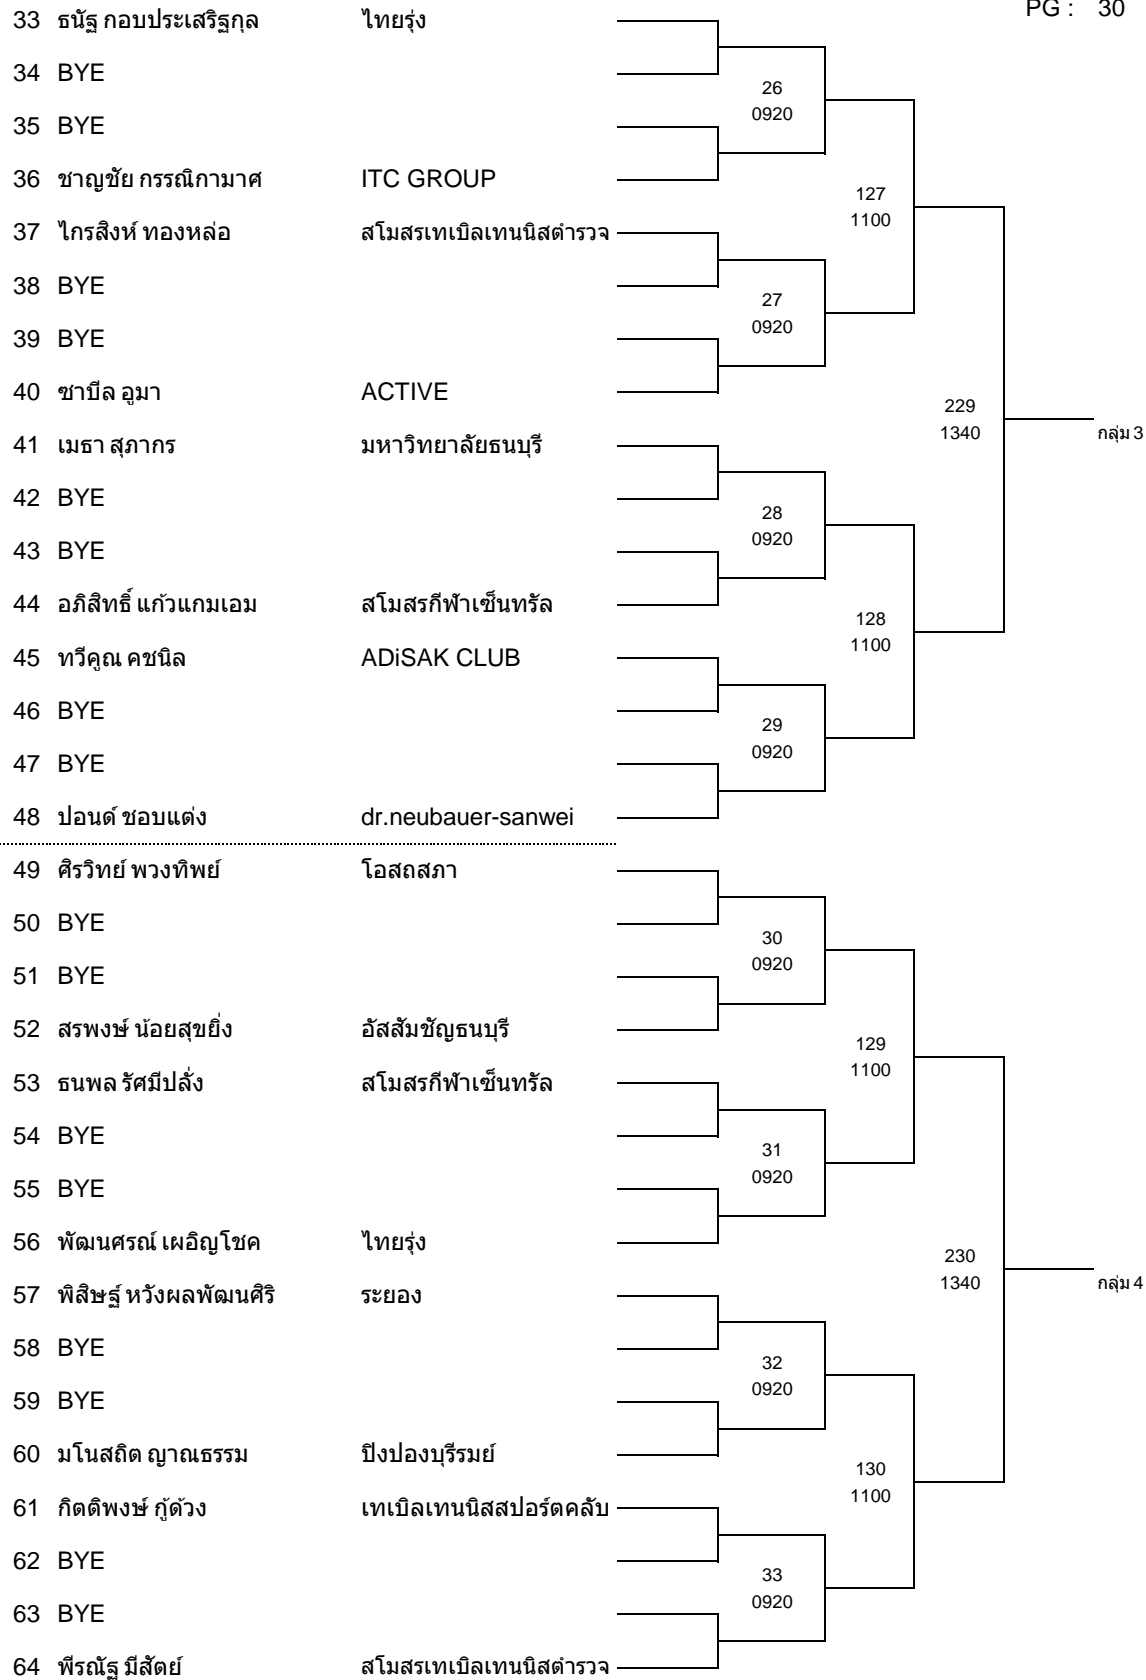

ชายเดี่ยว

21 พฤษภาคม 2559

PG : 29

ชายเดี่ยว

21 พฤษภาคม 2559

PG : 30

ชายเดี่ยว

21 พฤษภาคม 2559