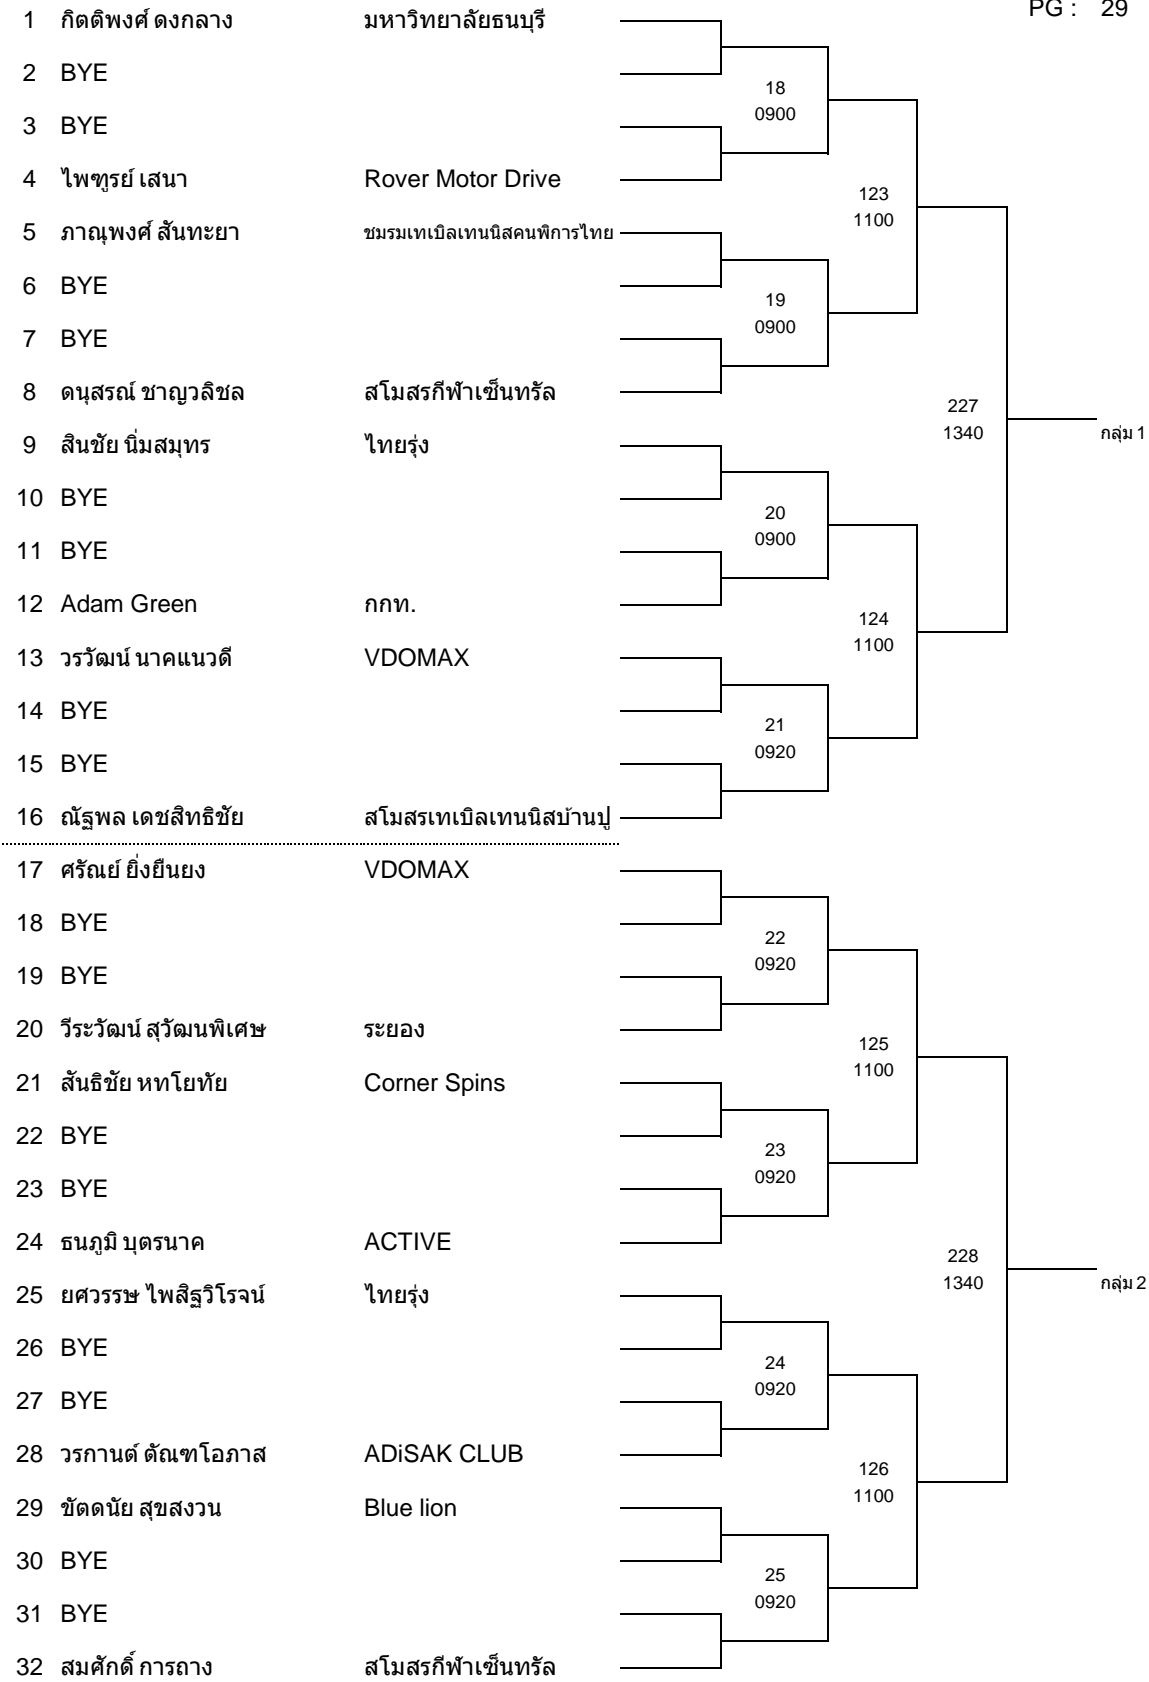

ชายเดี่ยว

21 พฤษภาคม 2559

PG : 29

ชายเดี่ยว

21 พฤษภาคม 2559

PG : 30

ชายเดี่ยว

21 พฤษภาคม 2559