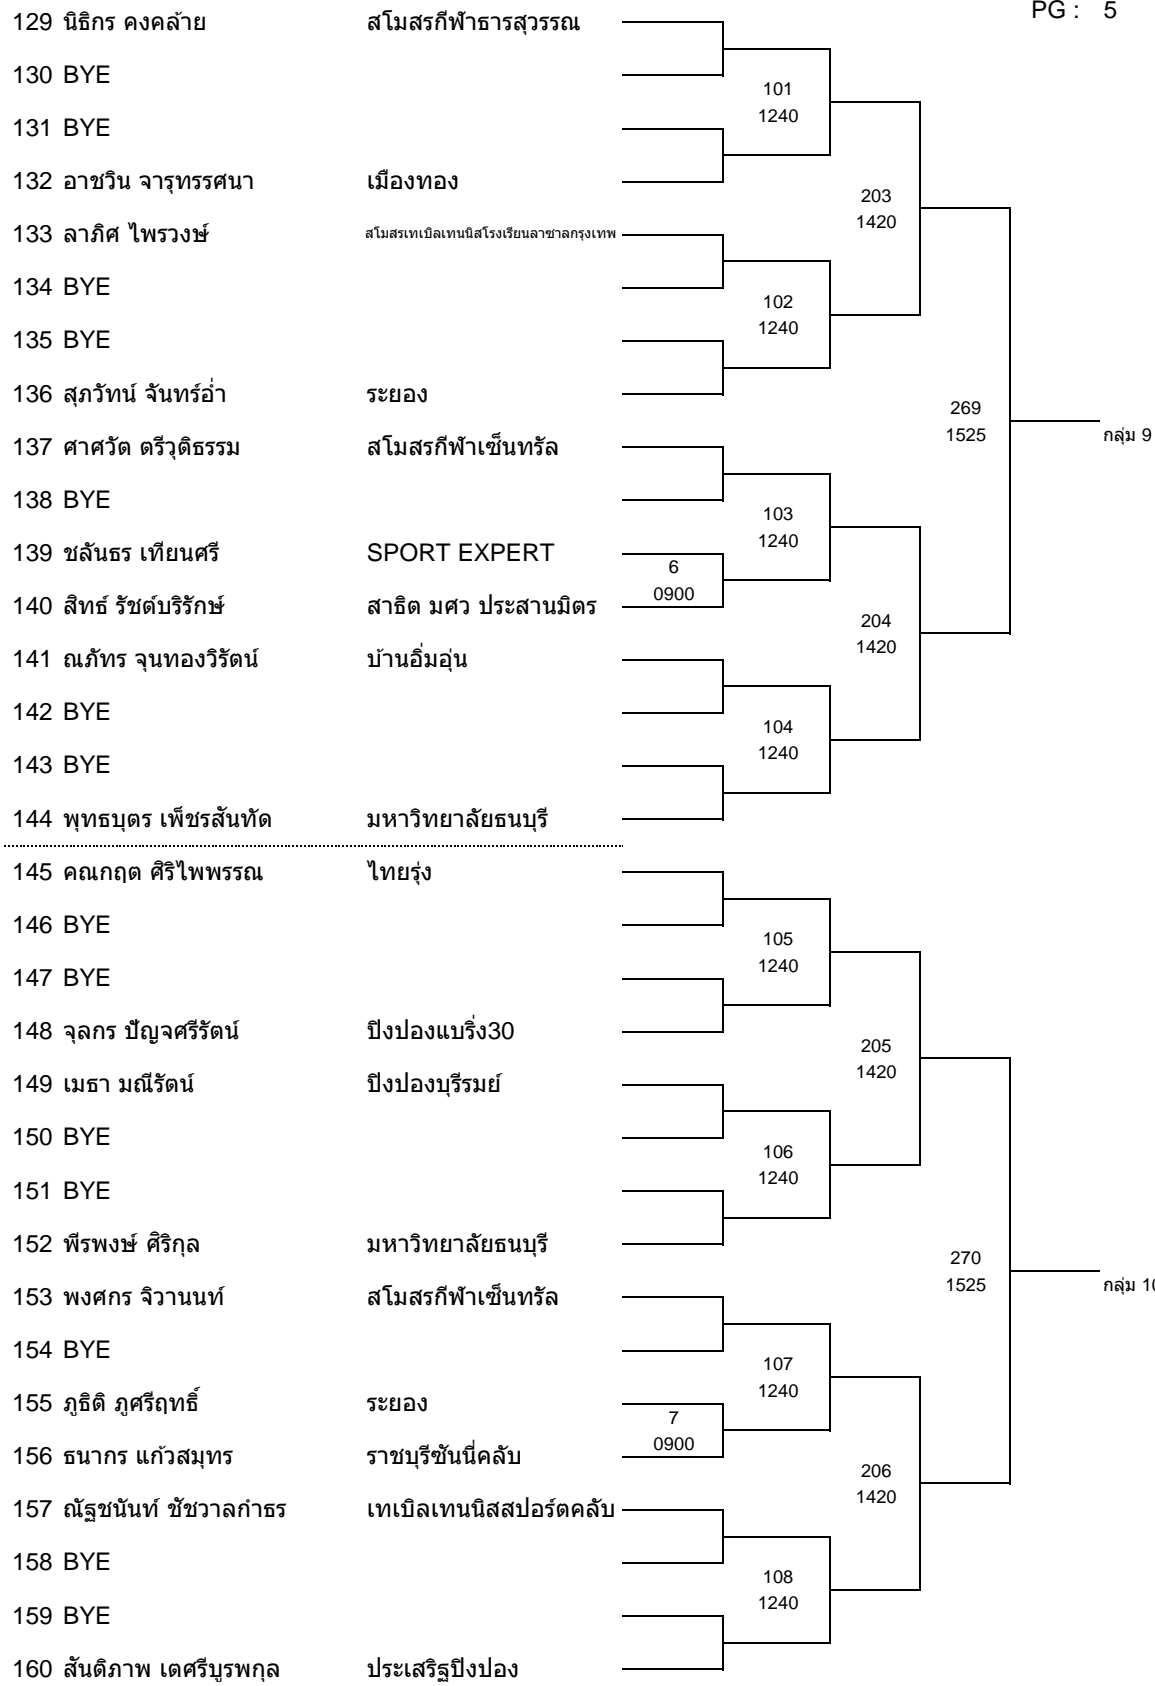

เยาวชนชายเดี่ยวอายุไม่เกิน 15 ปี

20 พฤษภาคม 2559

PG : 4

97	เจริญชัย เดศรีบูรพกุล	ประเสริฐปิงปอง				
98	BYE			93		
99	BYE			1020		
100	รัตน์ น้อยประไพ	สโมสรเทศบาลเมืองศรีสะเกษ				
101	ปฏิภาณ ปานมี	ADISAK CLUB			199	
102	BYE				1400	
103	BYE			94		
104	ณัฐนนท์ อภิขุพงษ์	พีจิตร				
105	ธนโชติ มั่นคง	Piboonbumpen				
106	BYE					
107	กิตตินันท์ เทียบเพชร	สโมสรกีฬาเซ็นทรัล		95		
108	สุรัช จอมแก้ว	VDOMAX	4			
109	รชต ประชุมชื่น	ปิงปองบุรีรัมย์	0900			
110	BYE					
111	BYE					
112	ขนาดล ปาวะศรี	FSS				
113	ชัยวุฒิ นิมิตรปัญญา	ศูนย์ฝึกกีฬาเฉลิมพระเกียรติ บางมด				
114	BYE					
115	BYE					
116	จิรภัทร พานสมบัติ	ITC GROUP				
117	ชนมปกรณ์ ทองศรีมะดัน	สพล.ชัยภูมิ				
118	BYE					
119	BYE					
120	อาจอง งามมีศรี	VDOMAX				
121	พีรวุฒิ พาพรหม	นนทบุรี				
122	BYE					
123	สุทธิพงษ์ สมดระกุล	SORNANAN				
124	ฤทธิดล ฤทธิรุฒเรงพล	navy three four				
125	กฤติน กิจจาวรณกุล	Piboonbumpen				
126	BYE					
127	BYE					
128	ณัฐวัชร อ่วมสอาด	พีจิตร				

กลุ่ม 7

กลุ่ม 8

เยาวชนชายเดี่ยวอายุไม่เกิน 15 ปี

20 พฤษภาคม 2559

PG : 5