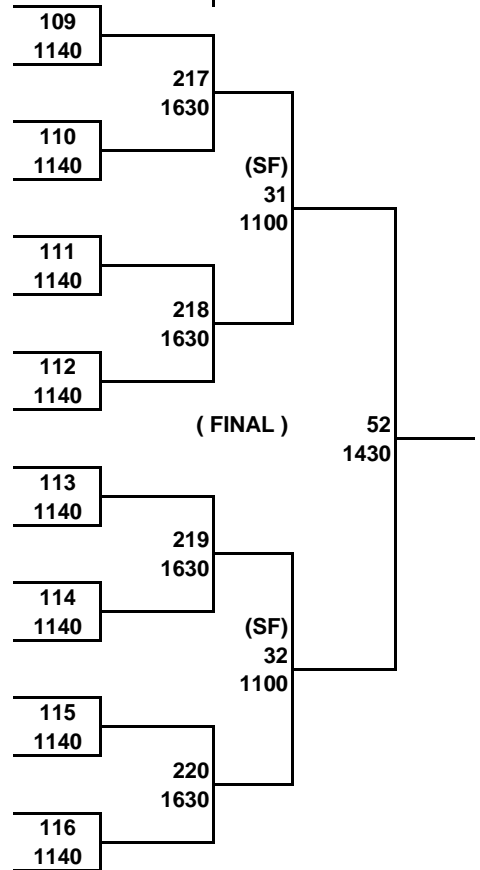

รายการแข่งขัน SET All Thailand Table Tennis Championships 2018 Circuit 1
ประเภทหญิงเดี่ยวอายุ 40 ขึ้นไป

รอบสอง

1. 1 RANK 1
2. 2 ที่ 1 กลุ่ม 1 - 8
3. 3 ที่ 1 กลุ่ม 1 - 8
4. 4 RANK 5-8
5. 5 RANK 5-8
6. 6 ที่ 1 กลุ่ม 1 - 8
7. 7 ที่ 1 กลุ่ม 1 - 8
8. 8 RANK 3-4
9. 9 RANK 3-4
10. 10 ที่ 1 กลุ่ม 1 - 8
11. 11 ที่ 1 กลุ่ม 1 - 8
12. 12 RANK 5-8
13. 13 RANK 5-8
14. 14 ที่ 1 กลุ่ม 1 - 8
15. 15 ที่ 1 กลุ่ม 1 - 8
16. 16 RANK 2

12 สิงหาคม 2561 : 13 สิงหาคม 2561