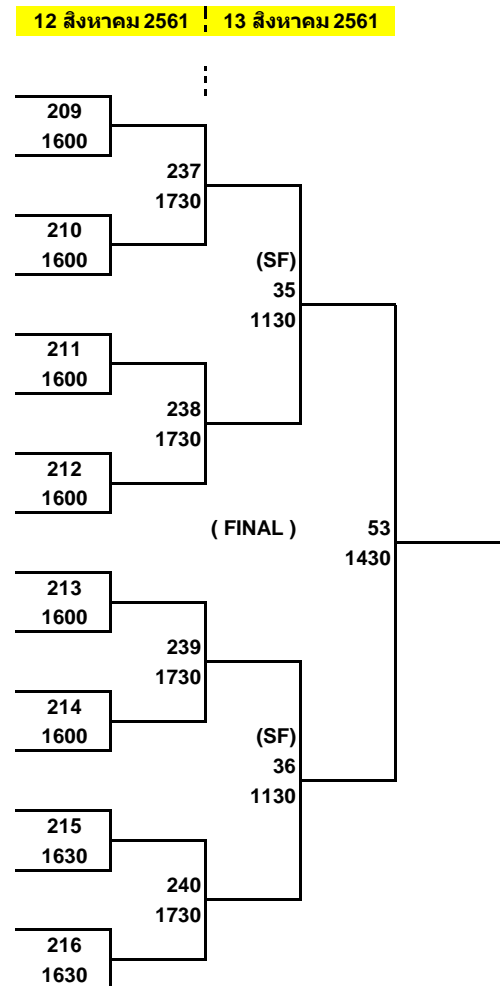

รายการแข่งขัน SET All Thailand Table Tennis Championships 2018 Circuit 1
ประเภทชายเดี่ยวอายุ 50 ปี ขึ้นไป

12 สิงหาคม 2561

PG : 47

33	ประเสริฐ เบญจพรรักษา	สโมสรเทเบิลเทนนิสดำรงจ					
34	BYE						
35	วิรัช เลหาพูนรัมย์	ศูนย์รามอินทรา	21	0920	77	1040	
36	สุเทพ จินดา	EGAT					
37	สุทธิชัย พุทธเจริญลาก	ITC GROUP	22	0920	78	1040	
38	วิรัช บุญจันทร์	สนามบึงปองแบริ่ง30					
39	BYE						
40	พีระศานต์ เขียรกิตติภัทร	สโมสรเทเบิลเทนนิสดำรงจ					
41	วิชิต เกลิงพล	ไทยรุ่ง					
42	BYE						
43	พรชัย กกเครือ		23	0920	79	1040	
44	อนุสรณ์ เสถียรสุด	สโมสรเทเบิลเทนนิสดำรงจ					
45	บัณฑิต คงเสรีดำรง	สโมสรเทเบิลเทนนิสดำรงจ	24	0920	80	1040	
46	สมพล มณีวรรณ	BRU Table Tennis Club					
47	BYE						
48	sio chi keong	MACAU					
49	เฉลิมชัย ผลิตนนท์เกียรติ	ITC GROUP					
50	BYE						
51	สุวิทย์ แซ่โง้ว	สโมสรเทเบิลเทนนิสดำรงจ	25	0920	81	1040	
52	สมบัติ บุญไมตรีสัมพันธ์	ท่ามะกา					
53	ปรีชา วรรณวิโรจน์	Shintech	26	0920	82	1040	
54	ทวิศาสตร์ นิ่งเมือง	คนรักบึงปองอยุธยา					
55	BYE						
56	วิรัตน์ คุ้มศรี	สโมสรเทเบิลเทนนิสดำรงจ					
57	เมธา สุภากร	มหาวิทยาลัยธนบุรี					
58	BYE						
59	สันติ ธนพัฒน์พิศาล	VBAC	27	0920	83	1040	
60	พิริยะ สายเงิน	ไทยบึงปอง					
61	ยอดเพชร กลั่นจตุรัส	บึงปองบุรีรัมย์	28	0920	84	1040	
62	สมบูรณ์ แซ่ลี	สนามบึงปองแบริ่ง30					
63	BYE						
64	ณัฐวิทย์ คงดี	สโมสรเทเบิลเทนนิสดำรงจ					

รอบสอง

1. 1 RANK 1
2. 2 ที่ 1 กลุ่ม 1- 8
3. 3 ที่ 1 กลุ่ม 1- 8
4. 4 RANK 5-8
5. 5 RANK 5-8
6. 6 ที่ 1 กลุ่ม 1- 8
7. 7 ที่ 1 กลุ่ม 1- 8
8. 8 RANK 3-4
9. 9 RANK 3-4
10. 10 ที่ 1 กลุ่ม 1- 8
11. 11 ที่ 1 กลุ่ม 1- 8
12. 12 RANK 5-8
13. 13 RANK 5-8
14. 14 ที่ 1 กลุ่ม 1- 8
15. 15 ที่ 1 กลุ่ม 1- 8
16. 16 RANK 2