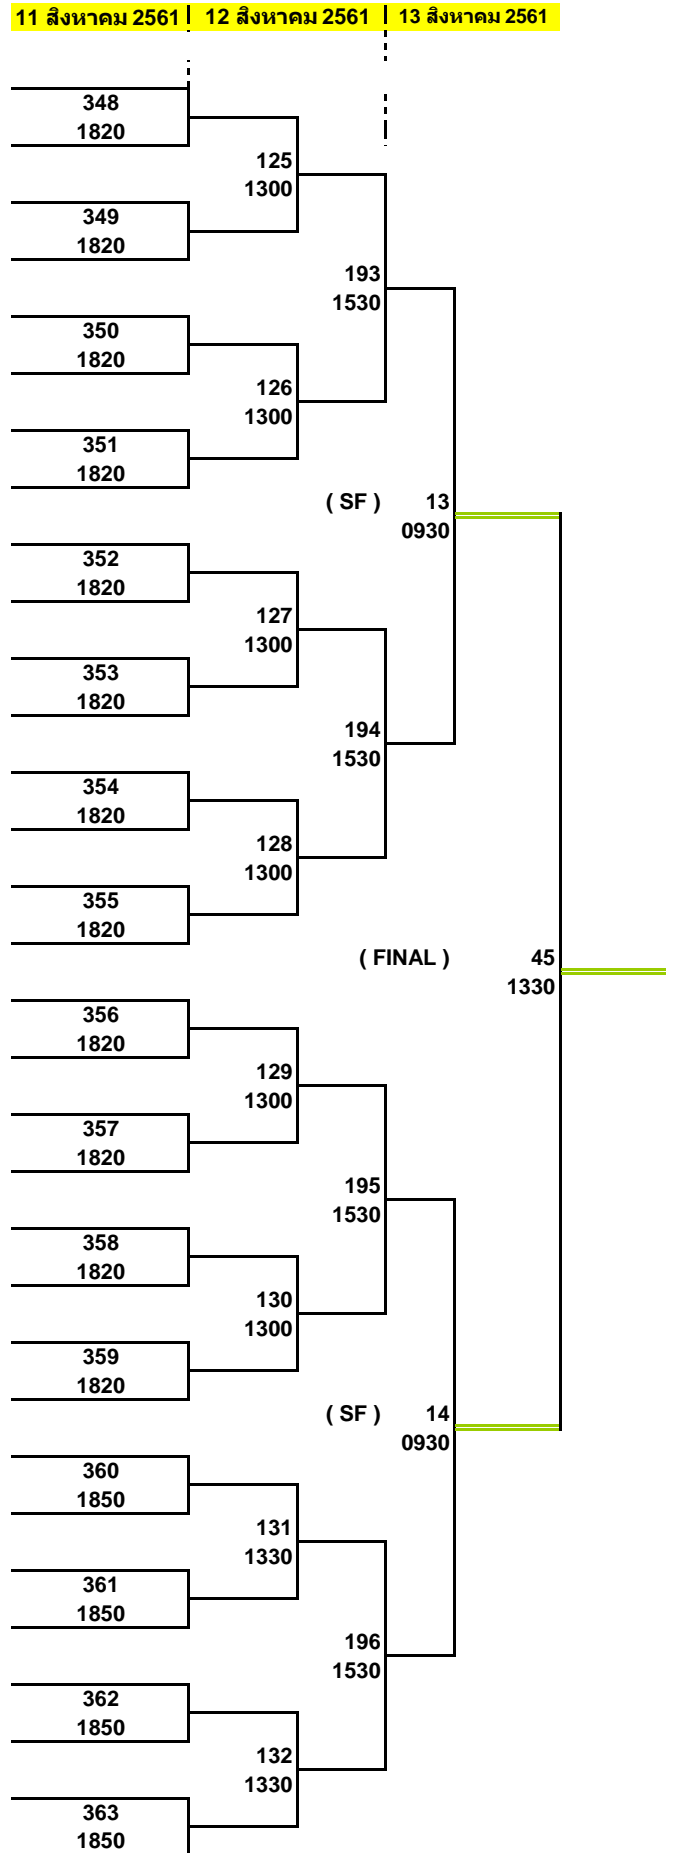

รอบสอง

1. 1 **RANK 1**
2. 2 ที่ 1กลุ่ม 1-16
3. 3 ที่ 1กลุ่ม 1-16
4. 4 **RANK 9 -16**
5. 5 **RANK 9 -16**
6. 6 ที่ 1กลุ่ม 1-16
7. 7 ที่ 1กลุ่ม 1-16
8. 8 **RANK 5 -8**
9. 9 **RANK 5 -8**
10. 10 ที่ 1กลุ่ม 1-16
11. 11 ที่ 1กลุ่ม 1-16
12. 12 **RANK 9 -16**
13. 13 **RANK 9 -16**
14. 14 ที่ 1กลุ่ม 1-16
15. 15 ที่ 1กลุ่ม 1-16
16. 16 **RANK 3 - 4**
17. 17 **RANK 3 - 4**
18. 18 ที่ 1กลุ่ม 1-16
19. 19 ที่ 1กลุ่ม 1-16
20. 20 **RANK 9 -16**
21. 21 **RANK 9 -16**
22. 22 ที่ 1กลุ่ม 1-16
23. 23 ที่ 1กลุ่ม 1-16
24. 24 **RANK 5 - 8**
25. 25 **RANK 5 - 8**
26. 26 ที่ 1กลุ่ม 1-16
27. 27 ที่ 1กลุ่ม 1-16
28. 28 **RANK 9 -16**
29. 29 **RANK 9 -16**
30. 30 ที่ 1กลุ่ม 1-16
31. 31 ที่ 1กลุ่ม 1-16
32. 32 **RANK 2**