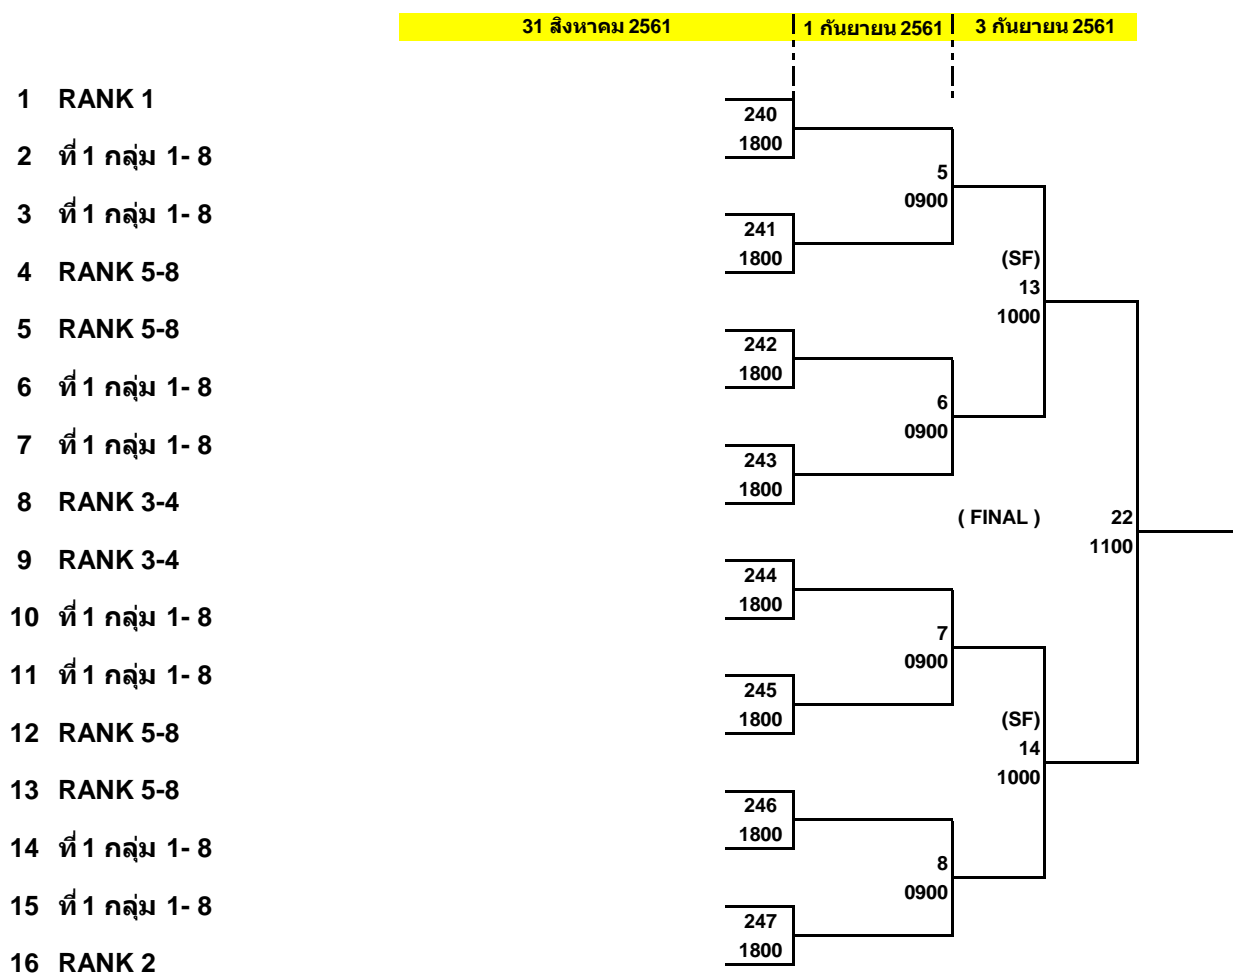

รอบสอง

รายการแข่งขัน SET All Thailand Table Tennis Championships 2018 Circuit 2
ประเภทเยาวชนชายเดี่ยวอายุไม่เกิน 10 ปี

31 สิงหาคม 2561

PG : 9

1	ธีธัช ธนบุญสมบัติ	เชียงใหม่สปอร์ต			
2	BYE	-			
3	สรวิษณ์ สุขศรี	แต่จิวสุราษฎร์ธานี	56	138	กลุ่ม 1
4	ณัฐวิภา หน่อแก้ว	SKT	1040	1420	
5	ณภัทร เพ็ชรสันทัด	เชียงใหม่สปอร์ต			
6	BYE	-			
7	ฐิตภัทร ปรีชาญาณ	MEGA SPIN	57	139	กลุ่ม 2
8	ปกปกรณ์ ไชยกิจ	พญาดานี	1040	1420	
9	ชนันดพล น้อยสร้าง	แต่จิวสุราษฎร์ธานี			
10	BYE	-			
11	สรรพร พ่วงบุตร	ชมรมภูเก็ตปึงปอง	58	140	กลุ่ม 3
12	ชนาเมธ สีเลี้ยง	มหาวิทยาลัยธนบุรี	1040	1440	
13	ชายศริน นฤทิม	สโมสรเทเบิลเทนนิสบ้านปู			
14	BYE	-			
15	สกลพร ปิจุลกิลิน	ศยช.หาดใหญ่	59	141	กลุ่ม 4
16	พรรษชล วิเศษสิงห์	ศ.ย.ช.สตูล	1040	1440	
17	สุวิศิษฎ์ เสวตบุตร	ระนอง			
18	BYE	-			
19	นิมิตร สร้อยพวง	มหาวิทยาลัยธนบุรี	60	142	กลุ่ม 5
20	ณัฐพงษ์ ดุสันเทียะ	สพล.ชัยภูมิ	1040	1440	
21	นพณัฐ จันทร์เมือง	แต่จิวสุราษฎร์ธานี	61		
22	สิรณัฐ ทิรนิตยภาพ	SKT	1100	143	กลุ่ม 6
23	ภาคิน เดชะพันธ์	ชมรมเทเบิลเทนนิสศูนย์เยาวชนเทศบาลนครภูเก็ต	62	1440	
24	ภูมิพัฒน์ วงษ์หิรัญรัตน์	สโมสรเทเบิลเทนนิสบ้านปู	1100		
25	ณัฐธัญ ธัญญาลากสกุล	แต่จิวสุราษฎร์ธานี	63		
26	ธนเดช มานวงษ์กมล	ชมรมภูเก็ตปึงปอง	1100	144	กลุ่ม 7
27	ภัคพนธ์ เดชะผาสุขสันติ	ศยช.หาดใหญ่	64	1440	
28	ธนภัทร หน่อแก้ว	SKT	1100		
29	สิทธิพันธ์ สังข์รัตน์	สโมสรเทเบิลเทนนิสโรงเรียนลาซาล	65		
30	เดชาธร แก้วพิชัย	ฟ้า-ภิญโญชุมพร	1100	145	กลุ่ม 8
31	สุกนตรี เกตขุ	ศยช.หาดใหญ่	66	1440	
32	ศุขศรัภณ์ อรุณเลิศวนิษา	แต่จิวสุราษฎร์ธานี	1100