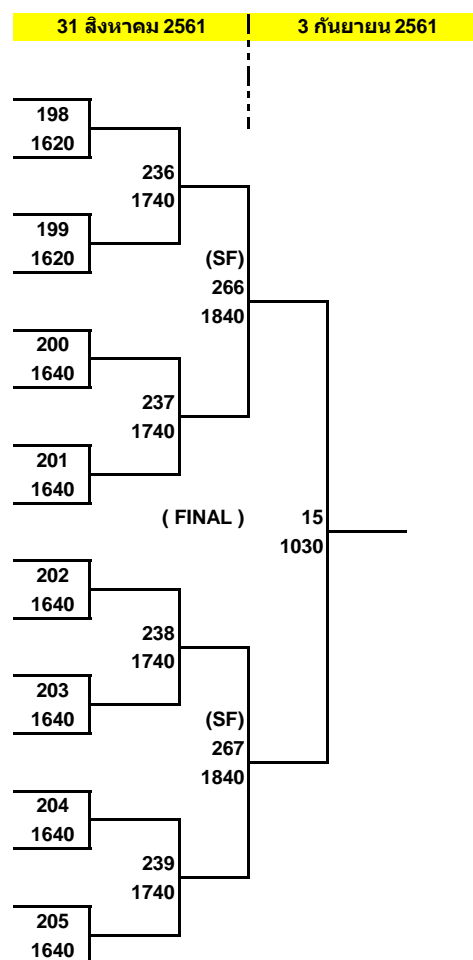

รายการแข่งขัน SET All Thailand Table Tennis Championships 2018 Circuit 2
ประเภทเยาวชนชายเดี่ยวอายุไม่เกิน 10 ปี

31 สิงหาคม 2561

PG : 9

1	ธีธัช ธนบุญสมบัติ	เชียงใหม่สปอร์ต			
2	BYE	-			
3	สรวิษณ์ สุขศรี	แต่จิวสุราษฎร์ธานี	56	138	กลุ่ม 1
4	ณัฐวิภา หน่อแก้ว	SKT	1040	1420	
5	ณภัทร เพ็ชรสันทัด	เชียงใหม่สปอร์ต			
6	BYE	-			
7	ฐิตภัทร ปรีชาญาณ	MEGA SPIN	57	139	กลุ่ม 2
8	ปกปกรณ์ ไชยกิจ	พญาดานี	1040	1420	
9	ชนันดพล น้อยสร้าง	แต่จิวสุราษฎร์ธานี			
10	BYE	-			
11	สรรพร พ่วงบุตร	ชมรมภูเก็ตปึงปอง	58	140	กลุ่ม 3
12	ชนาเมธ สีเลี้ยง	มหาวิทยาลัยธนบุรี	1040	1440	
13	ชายศริน นฤทิม	สโมสรเทเบิลเทนนิสบ้านปู			
14	BYE	-			
15	สกลพร ปิจุลกิลิน	ศยช.หาดใหญ่	59	141	กลุ่ม 4
16	พรรษชล วิเศษสิงห์	ศ.ย.ช.สตูล	1040	1440	
17	สุวิศิษฎ์ เสวตบุตร	ระนอง			
18	BYE	-			
19	นิมิตร สร้อยพวง	มหาวิทยาลัยธนบุรี	60	142	กลุ่ม 5
20	ณัฐพงษ์ ดุสันเทียะ	สพล.ชัยภูมิ	1040	1440	
21	นพณัฐ จันทร์เมือง	แต่จิวสุราษฎร์ธานี	61		
22	สิรณัฐ ทิรนิตยภาพ	SKT	1100	143	กลุ่ม 6
23	ภาคิน เดชะพันธ์	ชมรมเทเบิลเทนนิสศูนย์เยาวชนเทศบาลนครภูเก็ต	62	1440	
24	ภูมิพัฒน์ วงษ์หิรัญรัตน์	สโมสรเทเบิลเทนนิสบ้านปู	1100		
25	ณัฐธัญ ธัญญาลากสกุล	แต่จิวสุราษฎร์ธานี	63		
26	ธนเดช มานวงษ์กมล	ชมรมภูเก็ตปึงปอง	1100	144	กลุ่ม 7
27	ภัคพนธ์ เดชะผาสุขสันติ	ศยช.หาดใหญ่	64	1440	
28	ธนภัทร หน่อแก้ว	SKT	1100		
29	สิทธิพันธ์ สังข์รัตน์	สโมสรเทเบิลเทนนิสโรงเรียนลาซาล	65		
30	เดชาธร แก้วพิชัย	ฟ้า-ภิญโญชุมพร	1100	145	กลุ่ม 8
31	สุกนตรี เกตขุ	ศยช.หาดใหญ่	66	1440	
32	ศุขศรัภณ์ อรุณเลิศวนิษา	แต่จิวสุราษฎร์ธานี	1100		

รอบสอง

1. 1 RANK 1
2. 2 ที่ 1 กลุ่ม 1 - 8
3. 3 ที่ 1 กลุ่ม 1 - 8
4. 4 RANK 5-8
5. 5 RANK 5-8
6. 6 ที่ 1 กลุ่ม 1 - 8
7. 7 ที่ 1 กลุ่ม 1 - 8
8. 8 RANK 3-4
9. 9 RANK 3-4
10. 10 ที่ 1 กลุ่ม 1 - 8
11. 11 ที่ 1 กลุ่ม 1 - 8
12. 12 RANK 5-8
13. 13 RANK 5-8
14. 14 ที่ 1 กลุ่ม 1 - 8
15. 15 ที่ 1 กลุ่ม 1 - 8
16. 16 RANK 2