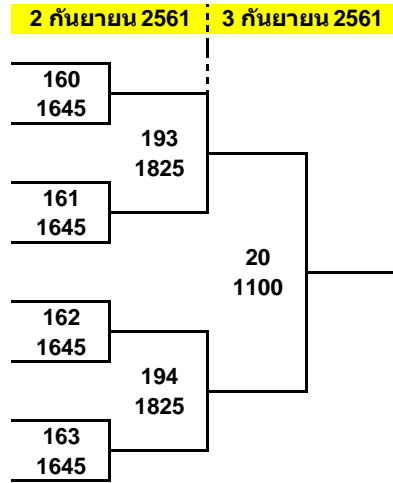

รายการแข่งขัน SET All Thailand Table Tennis Championships 2018 Circuit 2
ประเภทหญิงเดี่ยวอายุ 50 ปี ขึ้นไป

- 1
- 2
- 3
- 4
- 5
- 6
- 7
- 8