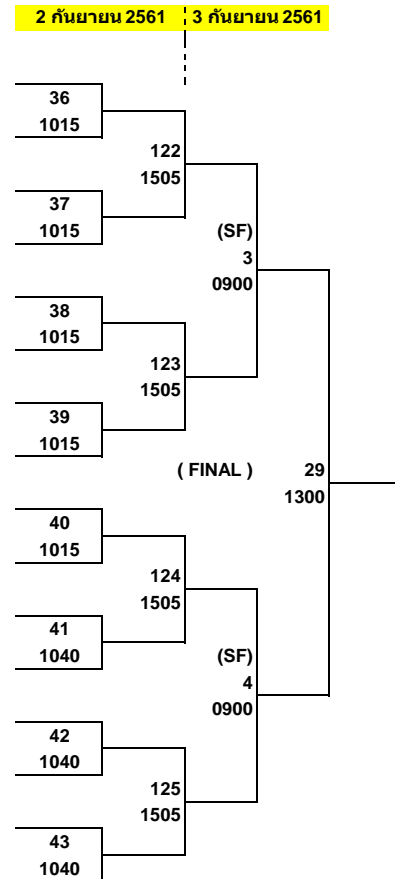

รายการแข่งขัน SET All Thailand Table Tennis Championships 2018 Circuit 2
ประเภทเยาวชนหญิงเดี่ยวอายุไม่เกิน 12 ปี

1 กันยายน 2561

PG : 33

1	ภิญญาพัชญ์ นุบผา	ศยช.หาดใหญ่			
2	BYE	-		233	
3	ปาณิสรา โภชมงคล	เมืองทอง	132	1845	กลุ่ม 1
4	ธัญรดา น้อยสร้าง	แต่จิวสุราษฎร์ธานี	1440		
5	มารวี ดันดีพุทธ	สโมสรเทเบิลเทนนิสบ้านปู			
6	BYE	-		234	
7	หนึ่งธิดา เรืองเจริญ	แต่จิวสุราษฎร์ธานี	133	1845	กลุ่ม 2
8	ชยาวดี ดีสิน	สโมสรกีฬาเซ็นทรัล	1440		
9	ชญาภา มะโนดี	สโมสรเทเบิลเทนนิสบ้านปู			
10	BYE	-		235	
11	ณัฐธนิชา โพธิ์แก้ว	ศ.ย.ช.สตูล	134	1845	กลุ่ม 3
12	ลлина สนินหรี	Noname Yala	1440		
13	ปภากร ศรีวิชัย	สโมสรธารสวรรค์	135		
14	วิษัรญาณ์ วนสุนทร	ศ.ย.ช.สตูล	1440	236	
15	สุชญา นรานนการ	ชมรมเทเบิลเทนนิสเทศบาลนครยะลา	136	1845	กลุ่ม 4
16	ณัฐรจจา ศิวะเพชรการ	ชมรมภูเก็ตบึงปอง	1440		
17	มุกดาว ดำจันท์	ศ.ย.ช.สตูล	137		
18	สกุณา วีระสุวรรณ	GENSEN	1440	237	
19	ฐิตารีย์ อมรอันยมนย	สโมสรเทเบิลเทนนิสตำรวจ	138	1845	กลุ่ม 5
20	ตรีรัตน์ ศักดิ์ขลาธร	สโมสรกีฬาเซ็นทรัล	1500		
21	ณฤดี โกศลวิตร	มหาวิทยาลัยธนบุรี	139		
22	ณัฐกัญญา ทรงเนติวุฒิ	ศ.ย.ช.สตูล	1500	238	
23	นันท์นภัส ชื่นวิทย์กุล	เมืองทอง	140	1910	กลุ่ม 6
24	สรารุณดี เทพรักษ์	ชมรมภูเก็ตบึงปอง	1500		
25	โซเฟีย ทองคำ	SL Satun Clup	141		
26	ปรัชญาพร พรหมมาศ	แต่จิวสุราษฎร์ธานี	1500	239	
27	เขมจิรา ขจิตต์	ชมรมเทเบิลเทนนิสศูนย์เยาวชนเทศบาลนครภูเก็ต	142	1910	กลุ่ม 7
28	นันท์นภัส หงษ์ประพันธ์	ฟ้า-ภิญโญชุมพร	1500		
29	กัญญาภัทร แพรสมบุรณ์	ฟ้า-ภิญโญชุมพร	143		
30	ธัชกร สกทา	ศ.ย.ช.สตูล	1500	240	
31	กุลชา อภินันรุ่งเรือง	เมืองทอง	144	1910	กลุ่ม 8
32	สกุลญา อริยโชติมา	สโมสรเทเบิลเทนนิสบ้านปู	1500		

รอบสอง

1. 1 RANK 1
2. 2 ที่ 1 กลุ่ม 1 - 8
3. 3 ที่ 1 กลุ่ม 1 - 8
4. 4 RANK 5-8
5. 5 RANK 5-8
6. 6 ที่ 1 กลุ่ม 1 - 8
7. 7 ที่ 1 กลุ่ม 1 - 8
8. 8 RANK 3-4
9. 9 RANK 3-4
10. 10 ที่ 1 กลุ่ม 1 - 8
11. 11 ที่ 1 กลุ่ม 1 - 8
12. 12 RANK 5-8
13. 13 RANK 5-8
14. 14 ที่ 1 กลุ่ม 1 - 8
15. 15 ที่ 1 กลุ่ม 1 - 8
16. 16 RANK 2