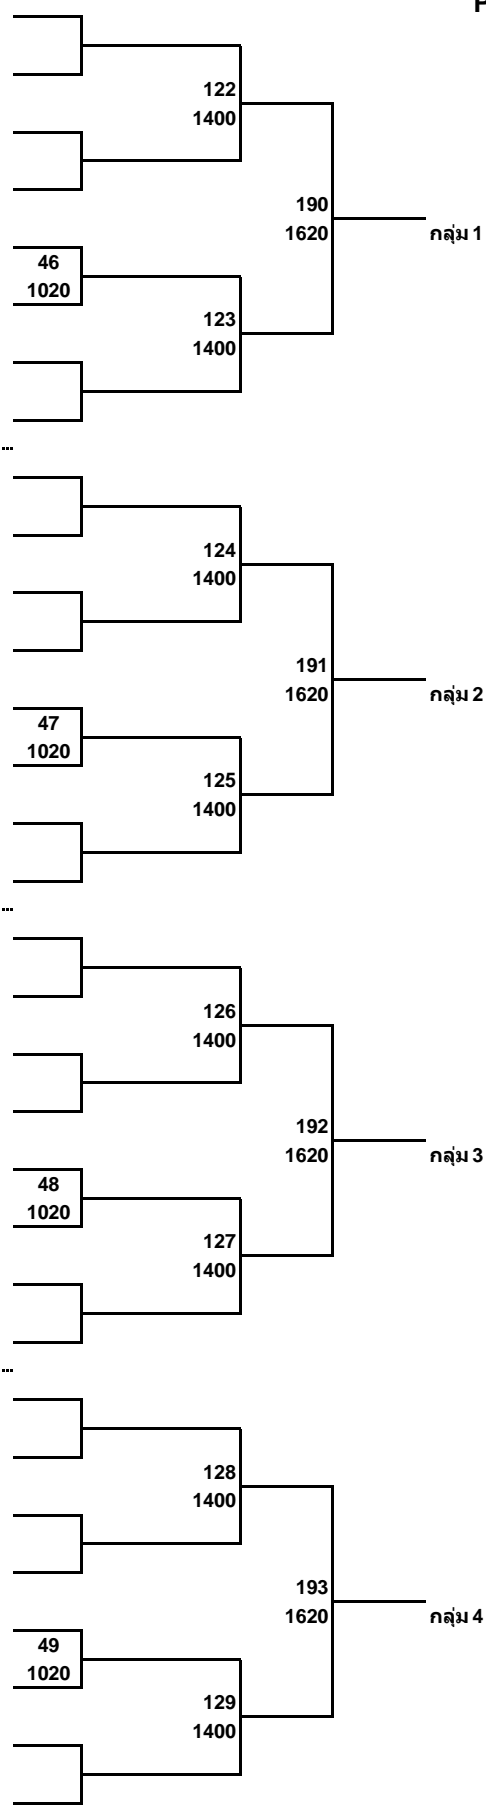

รายการแข่งขัน SET All Thailand Table Tennis Championships 2018 Circuit 2
ประเภทเยาวชนหญิงเดี่ยวอายุไม่เกิน 15 ปี

31 สิงหาคม 2561

PG : 6

1	นวรรตน์ เปรมศรี	เชียงใหม่สปอร์ต				
2	BYE					
3	BYE					
4	ชมจิรา ขจิตต์	ชมรมเทเบิลเทนนิสศูนย์ เยาวชนเทศบาลนครภูเก็ต				
5	ภิญญาพัชญ์ บุนผา	ศยช.หาดใหญ่	46			
6	ตรีรัตน์ ศักดิ์ชลธาร	สโมสรกีฬาเซ็นทรัล	1020			
7	BYE					
8	โซเฟีย ทองคำ	SL Satun Clup				
9	ปณณวีร์ สัจญะรีน	สโมสรธารสุวรรณ				
10	BYE					
11	BYE					
12	ณัฐรจา ศิวะเพชราร	ชมรมภูเก็ตป้องกัน				
13	ปวีตรา เพชรสังวาล	สโมสรเทเบิลเทนนิสบ้านปู	47			
14	พิชญ์สินี พุกสวัสดิ์	มหาวิทยาลัยธนบุรี	1020			
15	BYE					
16	ฐานิดา จันทรานันต์มณฑล	เชียงใหม่สปอร์ต				
17	ณัฐสิมา ดีแกง	Pin Pingpong Academy				
18	BYE					
19	BYE					
20	ศิริรัตน์ สร้อยทอง	มหาวิทยาลัยธนบุรี				
21	ปภากร ศรีวิชัย	สโมสรธารสุวรรณ	48			
22	กัลยกร อิ่มอาตุร	สโมสรเทเบิลเทนนิสตำรวจ	1020			
23	BYE					
24	ธีรดา พิศภักดิ์	แต่จิวสุราษฎร์ธานี				
25	ศุภมาส ปานเขาย้อย	Pin Pingpong Academy				
26	BYE					
27	BYE					
28	ณัฐธนิชา โพธิ์แก้ว	ศ.ย.ช.สดุล				
29	อธิชา มากผล	ฟ้า-ภิญโญชุมพร	49			
30	สรณวุฒดี เทพรักษ์	ชมรมภูเก็ตป้องกัน	1020			
31	BYE					
32	กษิรา กัทรารารังค์	มหาวิทยาลัยธนบุรี