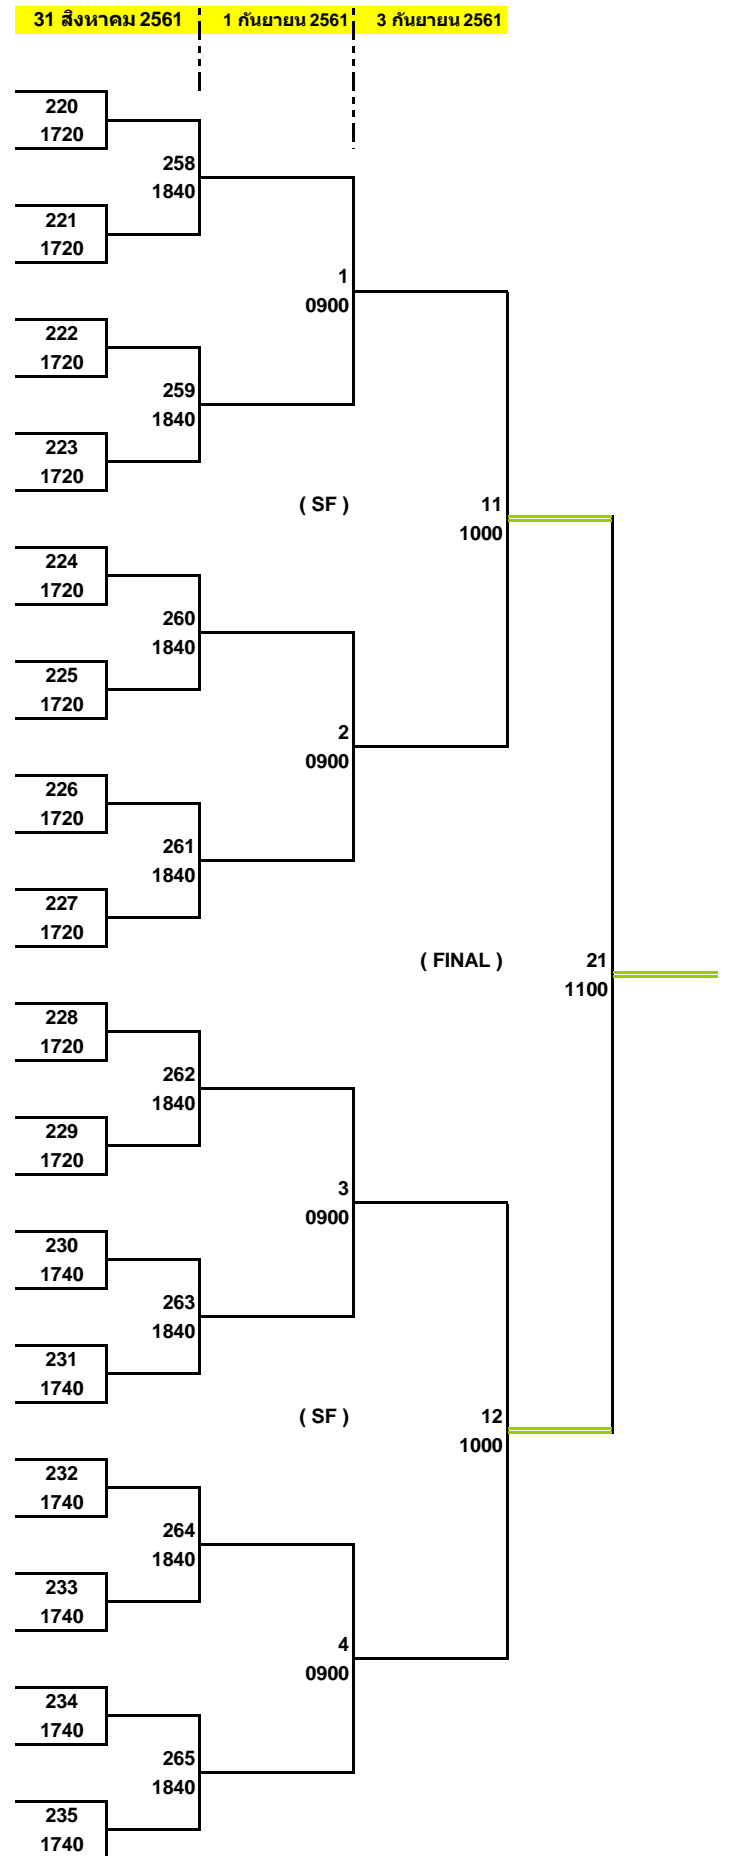

รอบสอง

1. 1 RANK 1
2. 2 ที่ 1กลุ่ม 1-16
3. 3 ที่ 1กลุ่ม 1-16
4. 4 RANK 9 -16
5. 5 RANK 9 -16
6. 6 ที่ 1กลุ่ม 1-16
7. 7 ที่ 1กลุ่ม 1-16
8. 8 RANK 5 -8
9. 9 RANK 5 -8
10. 10 ที่ 1กลุ่ม 1-16
11. 11 ที่ 1กลุ่ม 1-16
12. 12 RANK 9 -16
13. 13 RANK 9 -16
14. 14 ที่ 1กลุ่ม 1-16
15. 15 ที่ 1กลุ่ม 1-16
16. 16 RANK 3 - 4
17. 17 RANK 3 - 4
18. 18 ที่ 1กลุ่ม 1-16
19. 19 ที่ 1กลุ่ม 1-16
20. 20 RANK 9 -16
21. 21 RANK 9 -16
22. 22 ที่ 1กลุ่ม 1-16
23. 23 ที่ 1กลุ่ม 1-16
24. 24 RANK 5 - 8
25. 25 RANK 5 - 8
26. 26 ที่ 1กลุ่ม 1-16
27. 27 ที่ 1กลุ่ม 1-16
28. 28 RANK 9 -16
29. 29 RANK 9 -16
30. 30 ที่ 1กลุ่ม 1-16
31. 31 ที่ 1กลุ่ม 1-16
32. 32 RANK 2