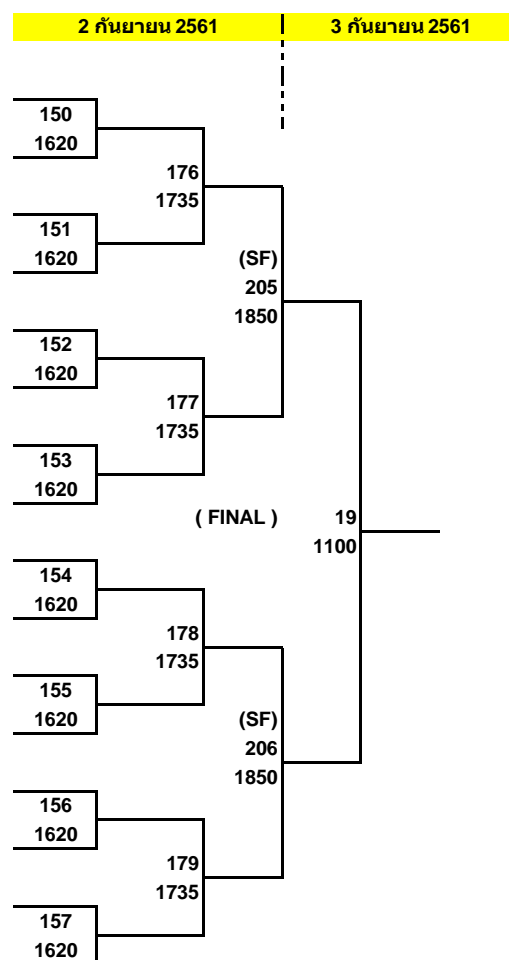

รายการแข่งขัน SET All Thailand Table Tennis Championships 2018 Circuit 2
ประเภทชายเดี่ยวอายุ 40 ขึ้นไป

2 กันยายน 2561

PG : 37

1	วีรศักดิ์ นุสบงษ์	ปิงปองบ้านลุงเท้า			
2	BYE	-		110	กลุ่ม 1
3	วุฒิชัย ชูราช	ศยช.ภูเก็ต	71	1440	
4	สมลักษณ์ ศักดิ์ขลาธร	สโมสรกีฬาเซ็นทรัล	1300		
5	มณเฑียร มีรัตน์	กองทัพอากาศ			
6	BYE	-		111	กลุ่ม 2
7	Bokhodirjon Mirjalolov	ชมรมภูเก็ตปิงปอง	72	1440	
8	ภาณุพงศ์ ยอดดี	สโมสรกีฬาเซ็นทรัล	1300		
9	เจริญ ตั้งในศีลธรรม	ศยช.หาดใหญ่			
10	BYE	-		112	กลุ่ม 3
11	สุวัตร นันทวิทยา	Dr.Neubauer Sanwei	73	1440	
12	ประเสริฐ เรืองศรีเจริญรุ่ง	ชมรมปิงปองอาวุโสไทย	1300		
13	สรพล จัตรีวิชัย	ชมรมปิงปองอาวุโสไทย			
14	BYE	-		113	กลุ่ม 4
15	ธรรมศิริ เทสสิริ	ด้อม ฟางโบ	74	1440	
16	ธนดล ดีรุจิเจริญ	สโมสรกีฬาเซ็นทรัล	1300		
17	ธนกฤต มานวงษ์กุล	ITC GROUP			
18	BYE	-		114	กลุ่ม 5
19	วิโรจน์ ธรรมประพัทธ์	ชมรมเทเบิลเทนนิสเทศบาลนครยะลา	75	1440	
20	ปฏิพล พรหมวรรณ	ศยช.หาดใหญ่	1300		
21	มงคล เวียงสิมมา	Spinning Star			
22	BYE	-		115	กลุ่ม 6
23	นาคินทร์ ศรีถาวร	สโมสรกีฬาเซ็นทรัล	76	1440	
24	สมฤทธิ์ จิโรจน์วัฒน์ชากร	พญาดานี	1300		
25	เอกชัย แสงสุข	กองทัพอากาศ	77		
26	วิรุฬห์ ชินกิจรัตน์วานิช	ศยช.หาดใหญ่	1300	116	กลุ่ม 7
27	ฐกรธเนศร์ ภาณุโชติมนตรีน	พญาดานี	78	1440	
28	พสุชา โตเอี่ยมดี	ศยช.หาดใหญ่	1300		
29	ชาลิต กระจ่างศิริศิลป์	ศยช.หาดใหญ่	79		
30	ปัญญาทัศน์ ประกอบไวยทยกิจ	มหาวิทยาลัยธนบุรี	1300	117	กลุ่ม 8
31	สักรินทร์ อัสวชาญชัยสกุล	ชมรมเมเบิลเทนนิสจังหวัดตรัง	80	1440	
32	ภานุมาศ กุเกียรตินันท์	ชมรมปิงปองอาวุโสไทย	1300		

รอบสอง

1. 1 RANK 1
2. 2 ที่ 1 กลุ่ม 1 - 8
3. 3 ที่ 1 กลุ่ม 1 - 8
4. 4 RANK 5-8
5. 5 RANK 5-8
6. 6 ที่ 1 กลุ่ม 1 - 8
7. 7 ที่ 1 กลุ่ม 1 - 8
8. 8 RANK 3-4
9. 9 RANK 3-4
10. 10 ที่ 1 กลุ่ม 1 - 8
11. 11 ที่ 1 กลุ่ม 1 - 8
12. 12 RANK 5-8
13. 13 RANK 5-8
14. 14 ที่ 1 กลุ่ม 1 - 8
15. 15 ที่ 1 กลุ่ม 1 - 8
16. 16 RANK 2