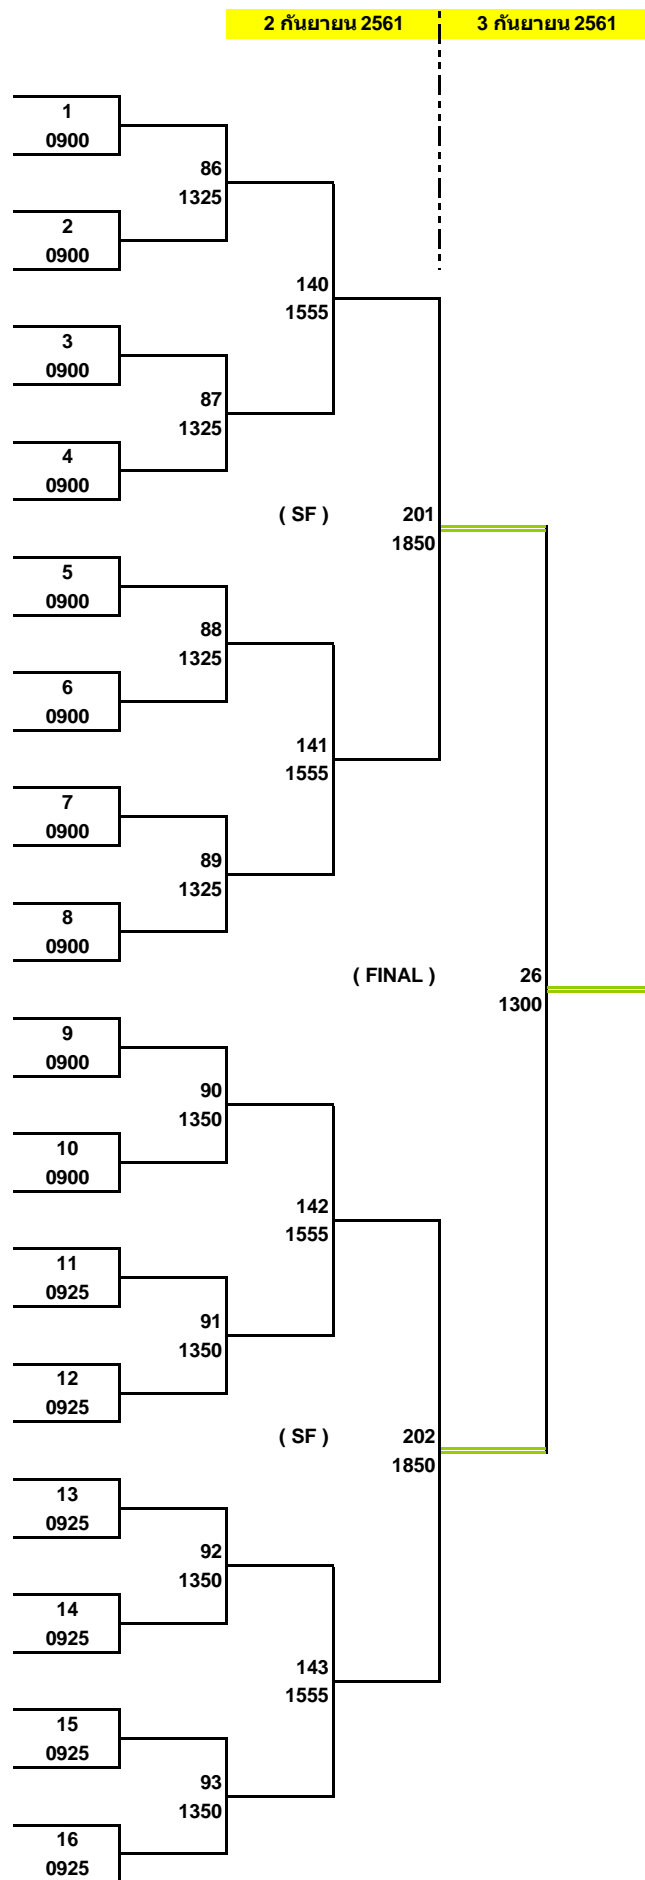

รอบสอง

1. 1 RANK 1
2. 2 ที่ 1กลุ่ม 1-16
3. 3 ที่ 1กลุ่ม 1-16
4. 4 RANK 9 -16
5. 5 RANK 9 -16
6. 6 ที่ 1กลุ่ม 1-16
7. 7 ที่ 1กลุ่ม 1-16
8. 8 RANK 5 -8
9. 9 RANK 5 -8
10. 10 ที่ 1กลุ่ม 1-16
11. 11 ที่ 1กลุ่ม 1-16
12. 12 RANK 9 -16
13. 13 RANK 9 -16
14. 14 ที่ 1กลุ่ม 1-16
15. 15 ที่ 1กลุ่ม 1-16
16. 16 RANK 3 - 4
17. 17 RANK 3 - 4
18. 18 ที่ 1กลุ่ม 1-16
19. 19 ที่ 1กลุ่ม 1-16
20. 20 RANK 9 -16
21. 21 RANK 9 -16
22. 22 ที่ 1กลุ่ม 1-16
23. 23 ที่ 1กลุ่ม 1-16
24. 24 RANK 5 - 8
25. 25 RANK 5 - 8
26. 26 ที่ 1กลุ่ม 1-16
27. 27 ที่ 1กลุ่ม 1-16
28. 28 RANK 9 -16
29. 29 RANK 9 -16
30. 30 ที่ 1กลุ่ม 1-16
31. 31 ที่ 1กลุ่ม 1-16
32. 32 RANK 2