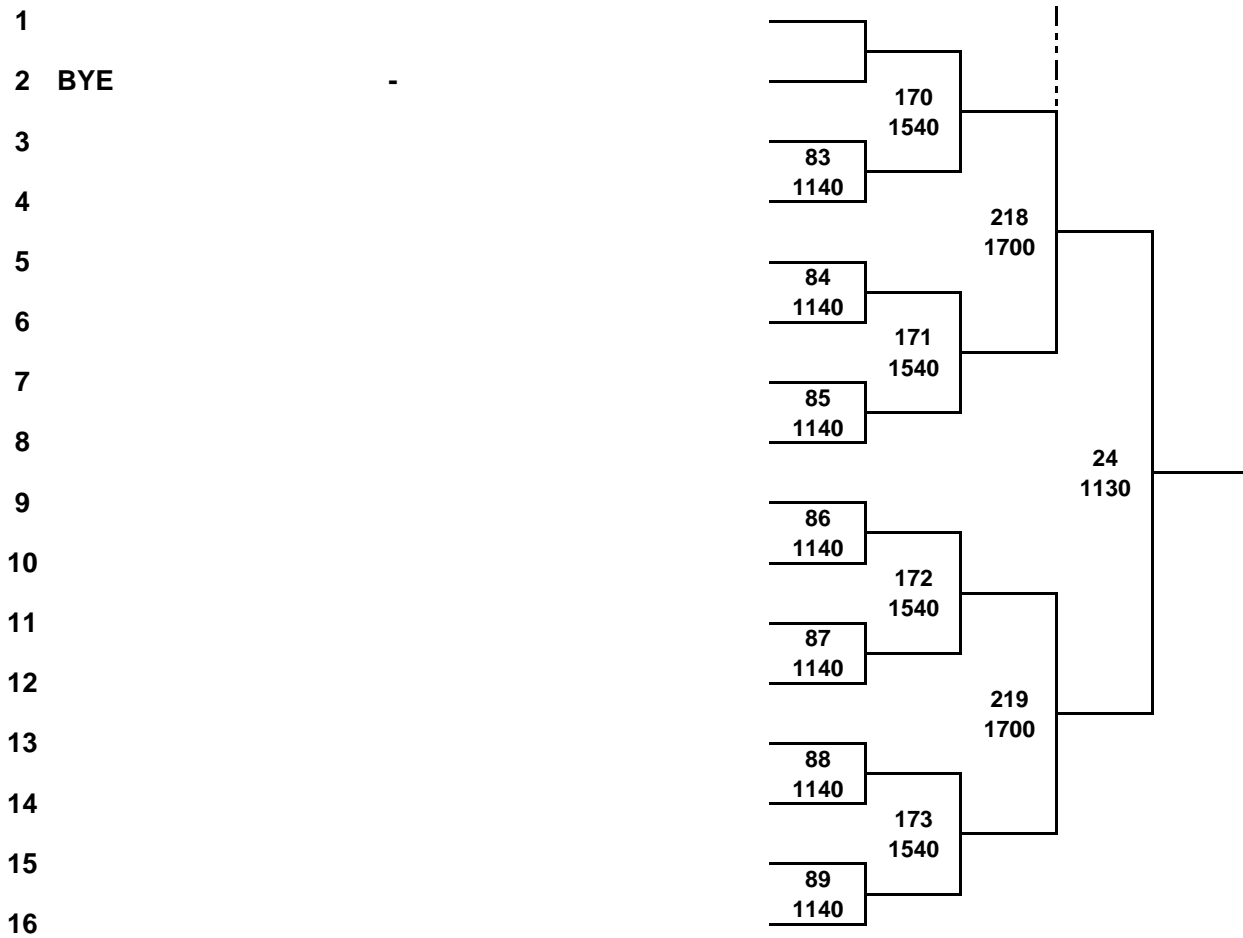

รอบสอง

รายการแข่งขัน SET All Thailand Table Tennis Championships 2018 Circuit 2
 ประเภทเยาวชนหญิงเดี่ยวอายุไม่เกิน 21 ปี

31 สิงหาคม 2561

3 กันยายน 2561

รายการแข่งขัน SET All Thailand Table Tennis Championships 2018 Circuit 2
ประเภทเยาวชนชายเดี่ยวอายุไม่เกิน 18 ปี