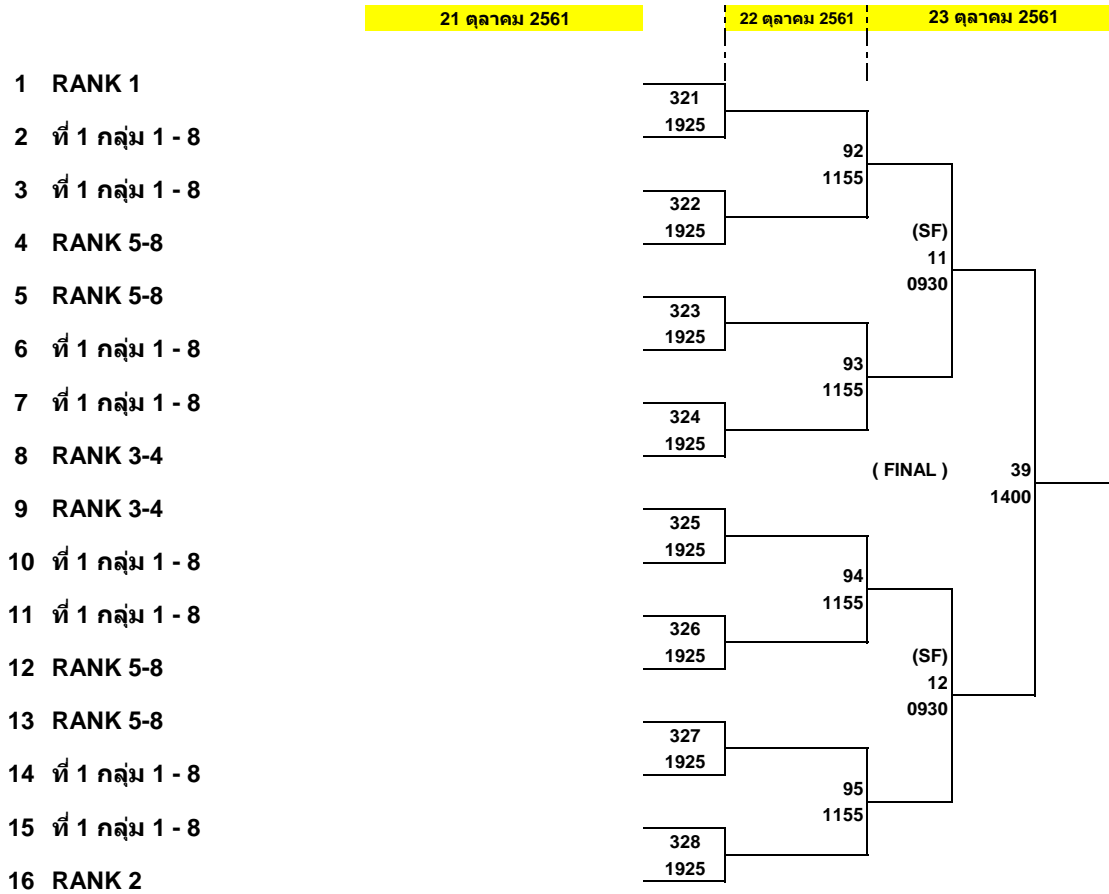

รอบสอง

การแข่งขันเทนนิส SET All Thailand Table Tennis Championships 2018 Circuit 3
ประเภทเยาวชนชายเดี่ยวอายุไม่เกิน 18 ปี

21 ตุลาคม 2561

PG: 24

1	ปัทมทัตต์ ตั้งบวรพิเชฐ	มหาวิทยาลัยธนบุรี				
2	BYE				101	
3	BYE				1140	
4	กรณิศ แก้วกัญญา	เทศบาล4นครราชสีมา				
5	พิสิษฐ์ คำหงษา	สพล.ชัยภูมิ				
6	BYE				102	
7	BYE				1140	
8	ศุภกร อมรวิวัฒน์	สโมสรเทนนิสบ้านปู				
9	ขวัญดนัย พิทักษ์ไตรงรงค์	มหาวิทยาลัยธนบุรี				
10	BYE				103	
11	BYE				1140	
12	พัชรพล ธีธัชชนนท์	สโมสรเทนนิสบ้านปู				
13	ชัชวาล ศีลาฉาย	พญาดานี				
14	BYE				104	
15	BYE				1140	
16	เมธัส นามทิพย์	สโมสรกีฬาเขินทร์ล				
17	พันธ์กานต์ ภูวดิน	เมืองทอง				
18	BYE				105	
19	BYE				1300	
20	วรชน สิงห์คลา	สโมสรเทนนิสบ้านปู				
21	กิตินันท์ เทียบเพชร	สโมสรกีฬาเขินทร์ล				
22	BYE				106	
23	BYE				1300	
24	กวิศวรร สันทราย	มหาวิทยาลัยธนบุรี				
25	สิรภัทร วงศ์ศรีรัตน์	สโมสรเทนนิสบ้านปู				
26	BYE				107	
27	BYE				1300	
28	โดม วราสุทธิ์	สโมสรเทนนิสจังหวัด พิจิตร				
29	อัศววิทย์ ปัทมขรรณ	สโมสรเทนนิสตำรวจ				
30	BYE				108	
31	BYE				1300	
32	อนันต์ คงคาพันธ์	เมืองทอง				

กลุ่ม 1

กลุ่ม 2

กลุ่ม 3

กลุ่ม 4