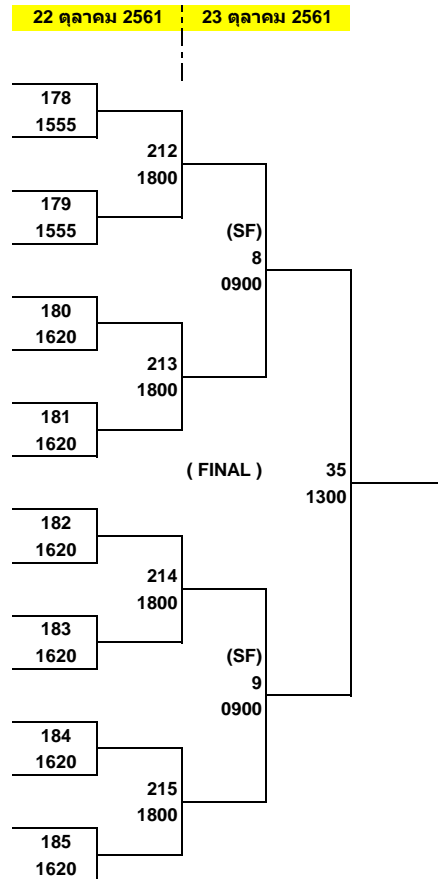

การแข่งขันเทเบิลเทนนิส SET All Thailand Table Tennis Championships 2018 Circuit 3
ประเภทชายเดี่ยวอายุ 40 ปีขึ้นไป

22 ตุลาคม 2561

PG : 38

33	มณเฑียร มีรัตน์	กองทัพอากาศ				
34	BYE					
35	ปัญญาทัศน์ ประกอบไวยกิจ	มหาวิทยาลัยธนบุรี	32	0950	75	1130
36	พิภพ มณีราชกิจ	BRU Table Tennit Club				
37	กรกฤษ คุณภักดี	ITC GROUP	33	0950	76	1130
38	พิพัฒน์ สิ้นประสงค์	VBAC				
39	BYE					
40	อุดม สุขสุดประเสริฐ	สโมสรเทเบิลเทนนิสต้ารวจ				
41	พูนศักดิ์ แซ่อึ้ง	สโมสรเทเบิลเทนนิสต้ารวจ				
42	BYE					
43	พิภพ เชื้อเทศ	ปิงปองบุรีรัมย์	34	0950	77	1130
44	สุเทพ วงศ์สมานมิตร	ต่อม บัวใหญ่				
45	ภานุมาศ กุเกียรตินันท์	สโมสรเทเบิลเทนนิสต้ารวจ	35	0950	78	1130
46	วิรัช เลหาพูนรัมย์	ศูนย์กีฬารามอินทรา				
47	BYE					
48	มงคล เวียงสิมมา	Spinning star				
49	เมธา สุภากร	มหาวิทยาลัยธนบุรี				
50	BYE					
51	ธรรมศิริ เทสสิริ	ต่อม ฟางโอบ	36	0950	79	1130
52	สรเชษฐ บุญพงศ์ไพโรจน์	การทำเรือ				
53	สมลักษณ์ ตักดิ์ขลาร	สโมสรกีฬาเขินทรีล	37	1015	80	1130
54	ศรีรุ่ง ขอนเนกกลาง	ต่อม บัวใหญ่				
55	BYE					
56	โชตินรินทร์ รัตนพันธ์	สโมสรเทเบิลเทนนิสต้ารวจ				
57	สุรพล ฉัตรวิชัย	สโมสรเทเบิลเทนนิสต้ารวจ				
58	BYE					
59	ภาคภูมิ ภูมิภาชน	SKT	38	1015	81	1130
60	ภาณุพงศ์ ยอดดี	สโมสรกีฬาเขินทรีล				
61	ประกิจ มีแสง	ปิงปองบุรีรัมย์	39	1015	82	1130
62	จน มงคลทรัพย์	อัสระ				
63	BYE					
64	ประธาน เดชะวิเชียร	มหาวิทยาลัยธนบุรี				

รอบสอง

- 1 RANK 1
- 2 ที่ 1 กลุ่ม 1-8
- 3 ที่ 1 กลุ่ม 1-8
- 4 RANK 5-8
- 5 RANK 5-8
- 6 ที่ 1 กลุ่ม 1-8
- 7 ที่ 1 กลุ่ม 1-8
- 8 RANK 3-4
- 9 RANK 3-4
- 10 ที่ 1 กลุ่ม 1-8
- 11 ที่ 1 กลุ่ม 1-8
- 12 RANK 5-8
- 13 RANK 5-8
- 14 ที่ 1 กลุ่ม 1-8
- 15 ที่ 1 กลุ่ม 1-8
- 16 RANK 2