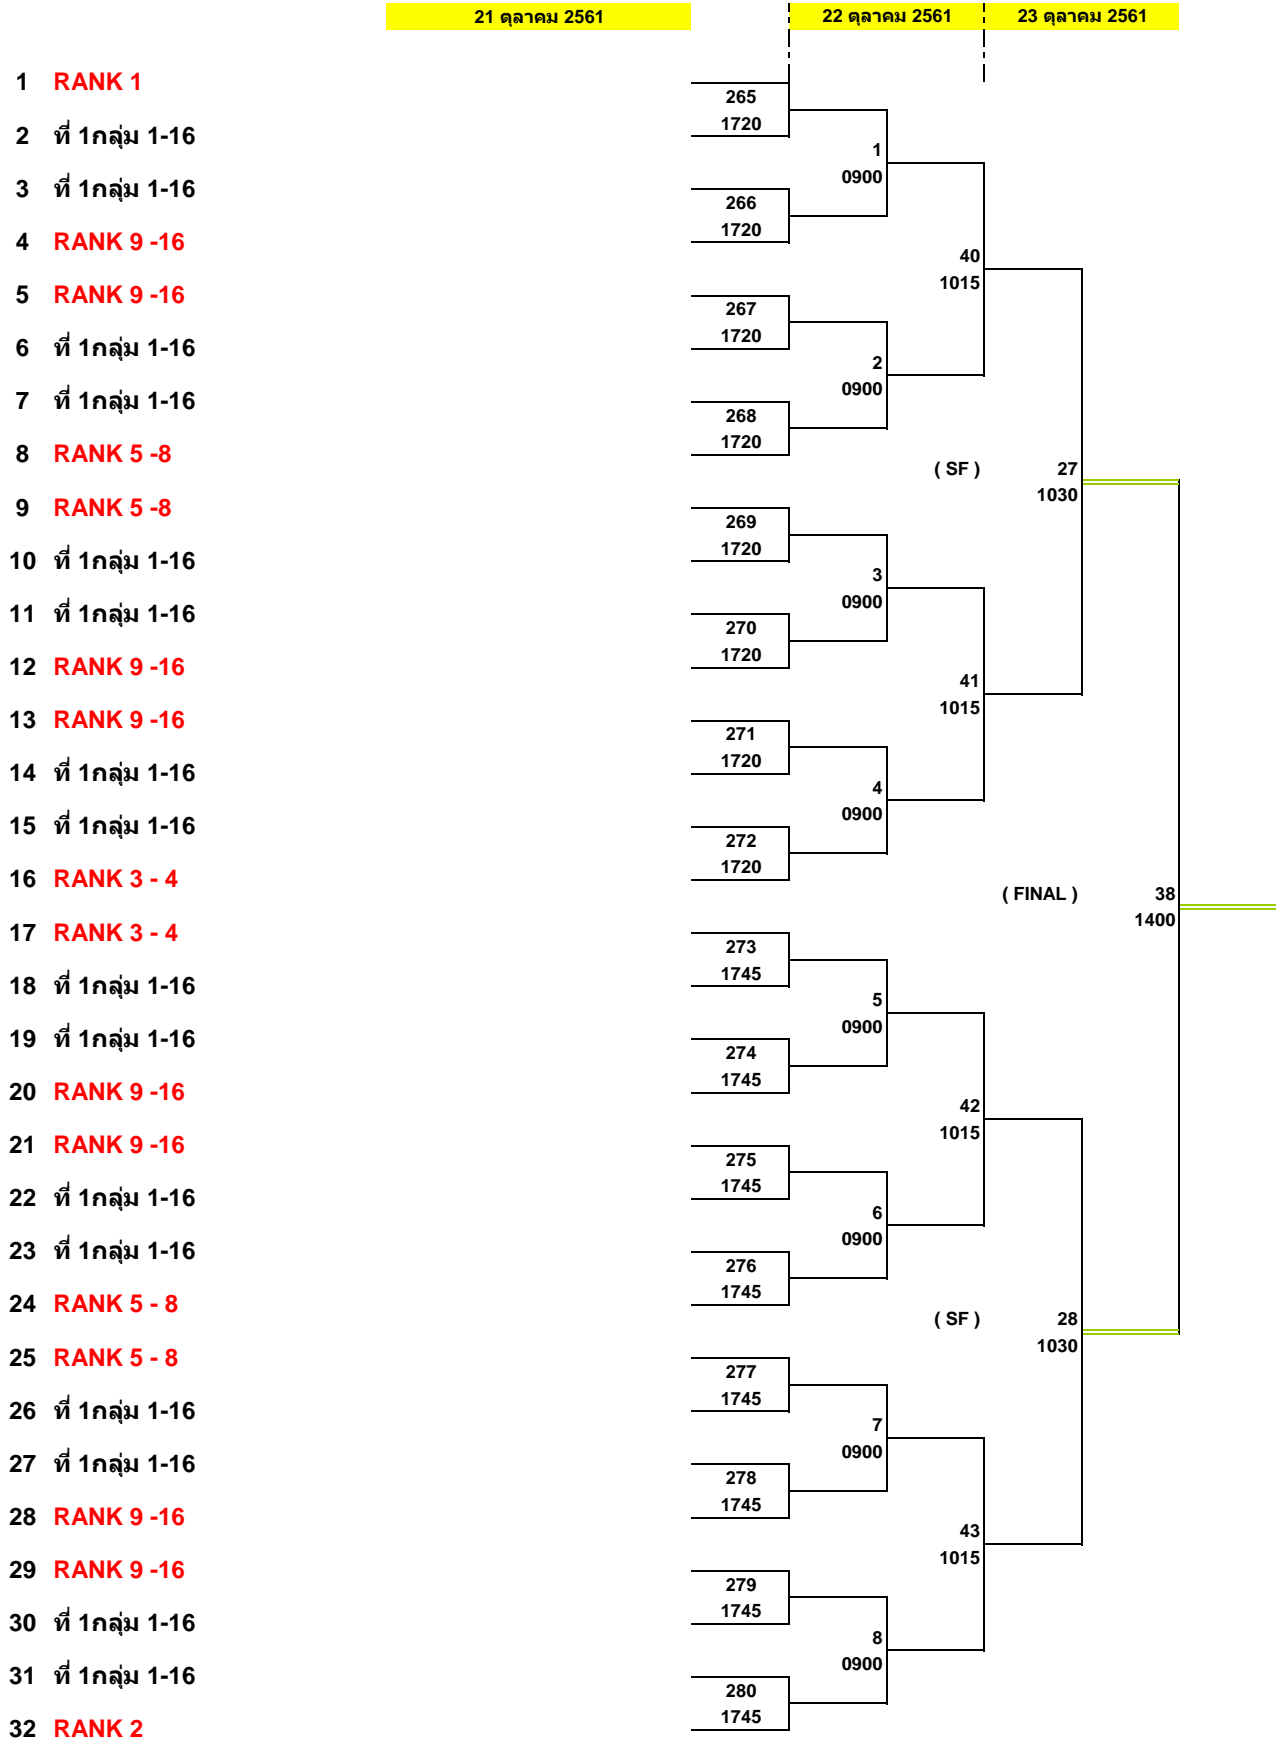

รอบสอง

การแข่งขันเทเบิลเทนนิส SET All Thailand Table Tennis Championships 2018 Circuit 3
ประเภทหญิงเดี่ยวทั่วไป

21 ตุลาคม 2561

PG : 22

1	อุษณี ทวีศักดิ์	สโมสรตำรวจ			
2	BYE	-			
3	สุพัตรา ฤาพิเยร	สพล.ชัยภูมิ	174	249	กลุ่ม 1
4	ชนิดา ศรีปราบ	ไทยรุ่ง	1440	1700	
5	อารียา แสงเป่า	กองทัพอากาศ			
6	BYE	-			
7	พรสิริกิต บัณฑิตยพานิชชา	ฤทธิยะวรรณาลัย	175	250	กลุ่ม 2
8	จณิสตา เหลียงนัย	BRU Table Tennit Club	1440	1700	
9	มนอัปสร สฤษดิ์อภิรักษ์	สโมสรกีฬาเซนทรัล			
10	BYE	-			
11	พัชรินทร์ เนตรชมภู	มหาวิทยาลัยธนบุรี	176	251	กลุ่ม 3
12	อินทิรา จำพันดง	ชมรมเทเบิลเทนนิส จังหวัดชลบุรี	1440	1700	
13	เบญจมาศ ปิลกศิริ	มหาวิทยาลัยธนบุรี			
14	BYE	-			
15	มนัสนันท์ พุทธิ	สโมสรเทเบิลเทนนิสตำรวจ	177	252	กลุ่ม 4
16	ปิยฉัตร สงสุข	สโมสรกีฬาBBG	1500	1700	
17	ปารีฉัตร ประสพสุข	มหาวิทยาลัยธนบุรี			
18	BYE	-			
19	ศิริรัตน์ ทรัพย์รัตน์	MHKAcademy	178	253	กลุ่ม 5
20	ยุชรอ ดायงปากอ	ITC GROUP	1500	1700	
21	RUNGRAVEE SUCHADA WEST	สโมสรธารสวรรค์	179		
22	ปรีชญา ขาวโยธา	Udtabletennis club	1500	254	กลุ่ม 6
23	เบญจมาพร อาจชัยภูมิ	สพล.ชัยภูมิ	180	1700	
24	ธนกร การขยัน	มหาวิทยาลัยธนบุรี	1500		
25	เบญจรัตน์ จันทรแย้ม	มหาวิทยาลัยธนบุรี	181		
26	เปรมกมล วงษ์ธานี	VBAC	1500	255	กลุ่ม 7
27	พานิชย์ ศรีเพ็ญแก้ว	สพล.ชัยภูมิ	182	1700	
28	นาจา เมฆอัมพร	สโมสรเทเบิลเทนนิสบ้านปู	1500		
29	ธิดิสดา เปรมศรี		183		
30	ณิชาปรีณ์ วรกุลณัฐคมนตรี	ITC GROUP	1500	256	กลุ่ม 8
31	ปารีชาติ ไพรสี	มหาวิทยาลัยธนบุรี	184	1700	
32	นันทน์ภัส โกละ	สโมสรธารสวรรค์	1500