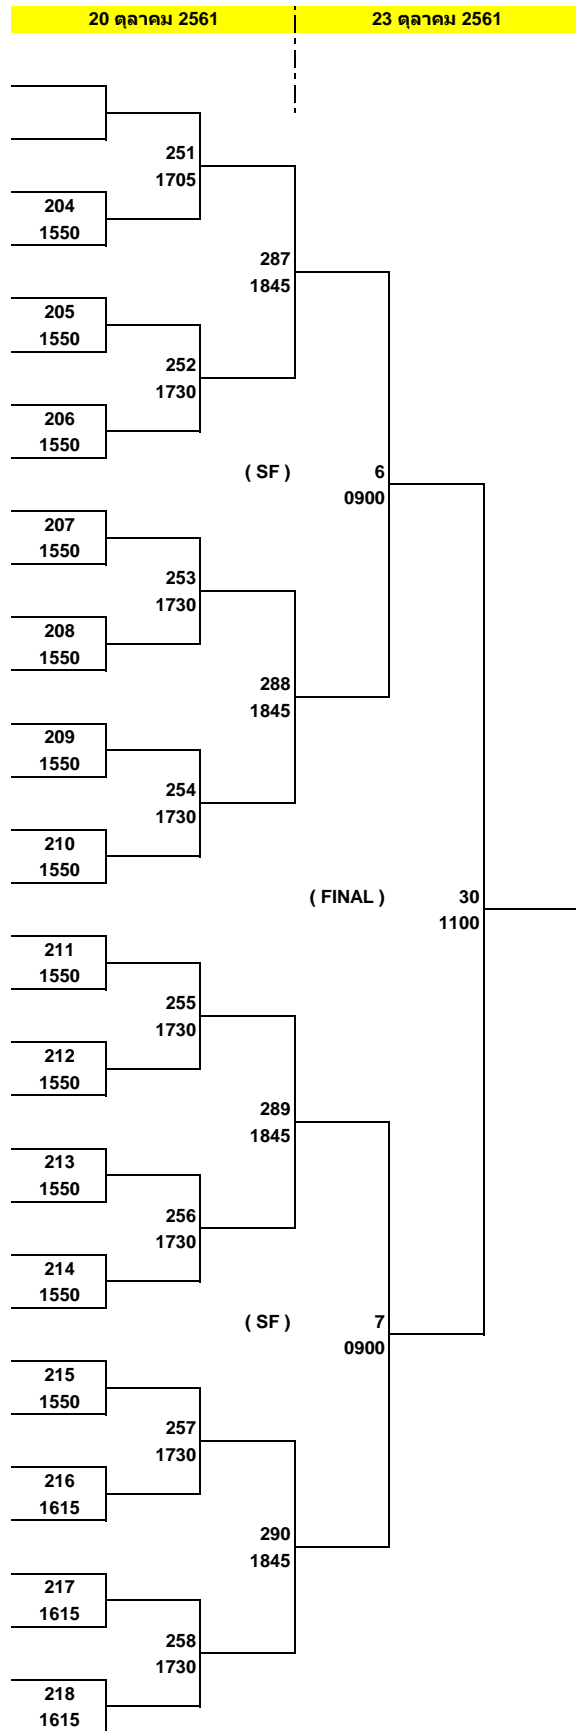

- 1
- 2 **BYE**
- 3
- 4
- 5
- 6
- 7
- 8
- 9
- 10
- 11
- 12
- 13
- 14
- 15
- 16
- 17
- 18
- 19
- 20
- 21
- 22
- 23
- 24
- 25
- 26
- 27
- 28
- 29
- 30
- 31
- 32

การแข่งขันเทเบิลเทนนิส SET All Thailand Table Tennis Championships 2018 Circuit 3
ประเภทชายเดี่ยวทั่วไป

21 ตุลาคม 2561

PG: 17

1	จักรพรรดิ สิทธิเกษร	มหาวิทยาลัยธนบุรี					
2	BYE						
3	จักรี กองอุดม	มอหน้าซี	1	0900	69	1100	กลุ่ม 1
4	โมไนย แมนสรวงรัตน์	ปัตตานี					
5	สิขเรศ กิจสำเร็จ	สโมสรเทเบิลเทนนิสดำรงจ	2	0900	70	1100	
6	ธรรมศิริ เทสสิริ	ด้อม ฟางโบ					
7	พงษ์เทพ จันทร์นอก		3	0900	70	1100	
8	ธรรม วัฒนาเมธี	High-Cook					
9	ปริญญญา ธนะธีรวัฒน์	VBAC					
10	BYE						
11	ธวัชชัย พิณะพงษ์	MHKAcademy	4	0900	71	1100	กลุ่ม 2
12	BERNARD AFOTEY MENSAH	พญาธานี					
13	อานนท์ บุญสา	มหาวิทยาลัยธนบุรี	5	0900	72	1100	
14	เพชรพล สรตรัยอาดม	วาจาเข็ญ					
15	อมรเทพ จันทรสาขา	Udtabletennis club	6	0900	72	1100	
16	กิตติ จอมศรี	กองทัพบก					
17	กิตติพงศ์ ดงกลาง	มหาวิทยาลัยธนบุรี					
18	BYE						
19	ดนุศิน จินดารัตน์	ปิงปองลำสามแก้ว	7	0900	73	1100	กลุ่ม 3
20	อนุวัฒน์ อนุอัน	MHKAcademy					
21	ชาญวุฒิ ภูริศักดิ์ไพศาล	ปัตตานี	8	0900	74	1100	
22	ธนินธรณ์ เหลืออรุณสวัสดิ์	สโมสรตำรวจ					
23	สมยศ โจมศรี		9	0900	74	1100	
24	ธาม แสงเลิศศิลป์ชัย	สโมสรเทเบิลเทนนิสบ้านปู					
25	ศราวุธ คชลง	เทศบาล4นครราชสีมา					
26	BYE						
27	วิมุต เกตุชุมพล	สโมสรปิงปองกันทรลักษ์	10	0900	75	1100	กลุ่ม 4
28	พรพิทักษ์ แผงด่านกลาง	ตะลอนเป็ก					
29	อาทิตย์ ศรีบุศกร	กองทัพบก	11	0900	76	1100	
30	จักรพงษ์ นาเสถียร	MHKAcademy					
31	CHIN CHEN FEI	สนามปิงปองแบริ่ง30	12	0900	76	1100	
32	เอ็ม ยารมสัย	มหาวิทยาลัยธนบุรี