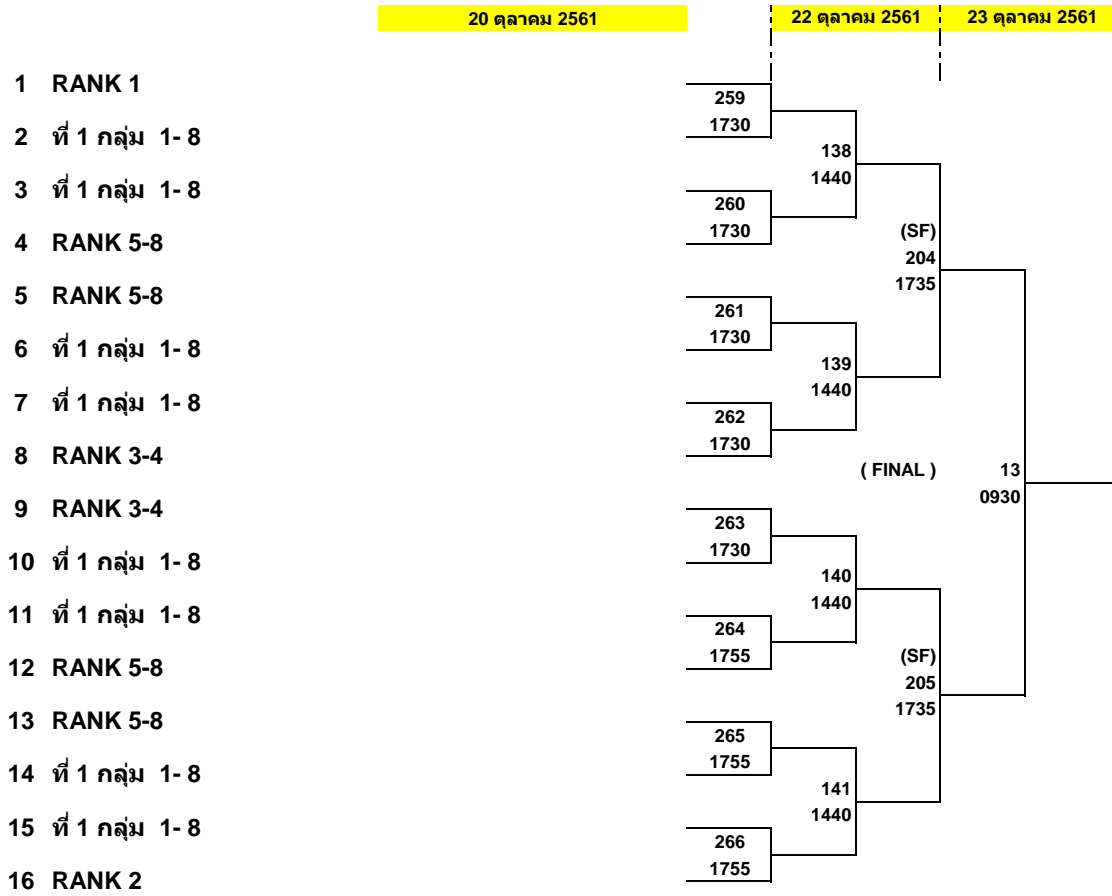

การแข่งขันเทเบิลเทนนิส SET All Thailand Table Tennis Championships 2018 Circuit 3
ประเภทเยาวชนชายเดี่ยวอายุไม่เกิน 21 ปี

20 ตุลาคม 2561

PG : 10

33	วีรภัทร พุฒิคุณเกษม	สโมสรกีฬาเซ็นทรัล				
34	BYE					
35	ปฏิภาณ โขมะพัฒน์	มหาวิทยาลัยธนบุรี	66	1040	133	1340
36	เมษา สาทรานุวัฒน์	อัสสัมชัญ				
37	ขวัญดนัย พิทักษ์ไตรรงค์	มหาวิทยาลัยธนบุรี	67	1040		
38	ปัญญาปราชญ์ อรรถนสาธิต	สโมสรเทเบิลเทนนิสบ้านปู			134	1340
39	BYE					
40	ธนันท์ ดัถเทกุล	กองทัพอากาศ				
41	ชัยกมล คุ่มสีไวย์	สโมสรธารสุวรรณ				
42	BYE					
43	ธนพนธ์ นิ่มวิญญา	มหาวิทยาลัยราชภัฏนครราชสีมา	68	1040	135	1340
44	ณภัทร บุญนารา	NEWWAY				
45	จิรกรัณญ์ รัชกุล	มหาวิทยาลัยธนบุรี	69	1040		
46	คณเตรี์ ดนโคกสูง	สโมสรกีฬาBBG			136	1340
47	BYE					
48	วีรภัทร บุญหนุน	สโมสรเทเบิลเทนนิสบ้านปู				
49	ศุภกร วัฒนศิริชัยพร	สโมสรเทเบิลเทนนิสบ้านปู				
50	BYE					
51	วิฑูร ธนพุดิพงษ์	มหาวิทยาลัยราชภัฏนครราชสีมา	70	1040	137	1340
52	सानิตย์ สำราญศาสตร์	สนามปิงปองแมริง30				
53	นรวิษญ์ ชะเดรัมย์	สโมสรกีฬาเซ็นทรัล	71	1040		
54	ธีรเดช ภูขจรกุล	VBAC			138	1340
55	BYE					
56	เจตพัฒน์ เพ็ชรสันหัด	มหาวิทยาลัยธนบุรี				
57	เจตธนาริป์ จันทรเพ็ญ	สโมสรกีฬาเซ็นทรัล				
58	BYE					
59	ศุภกร กฤตบุญพงษ์	เทศบาล 5 นครปฐม	72	1040	139	1340
60	อิธิศ ขุมบางลี	สพล.ชัยภูมิ				
61	วหันย์ วัฒนารักษ์	-	73	1100		
62	ณัฐพนธ์ ชุมทิม	มหาวิทยาลัยราชภัฏนครราชสีมา			140	1340
63	BYE					
64	กานต์สกันธ์ รัชตกุล	มหาวิทยาลัยธนบุรี				

กลุ่ม 5

กลุ่ม 6

กลุ่ม 7

กลุ่ม 8

รอบสอง