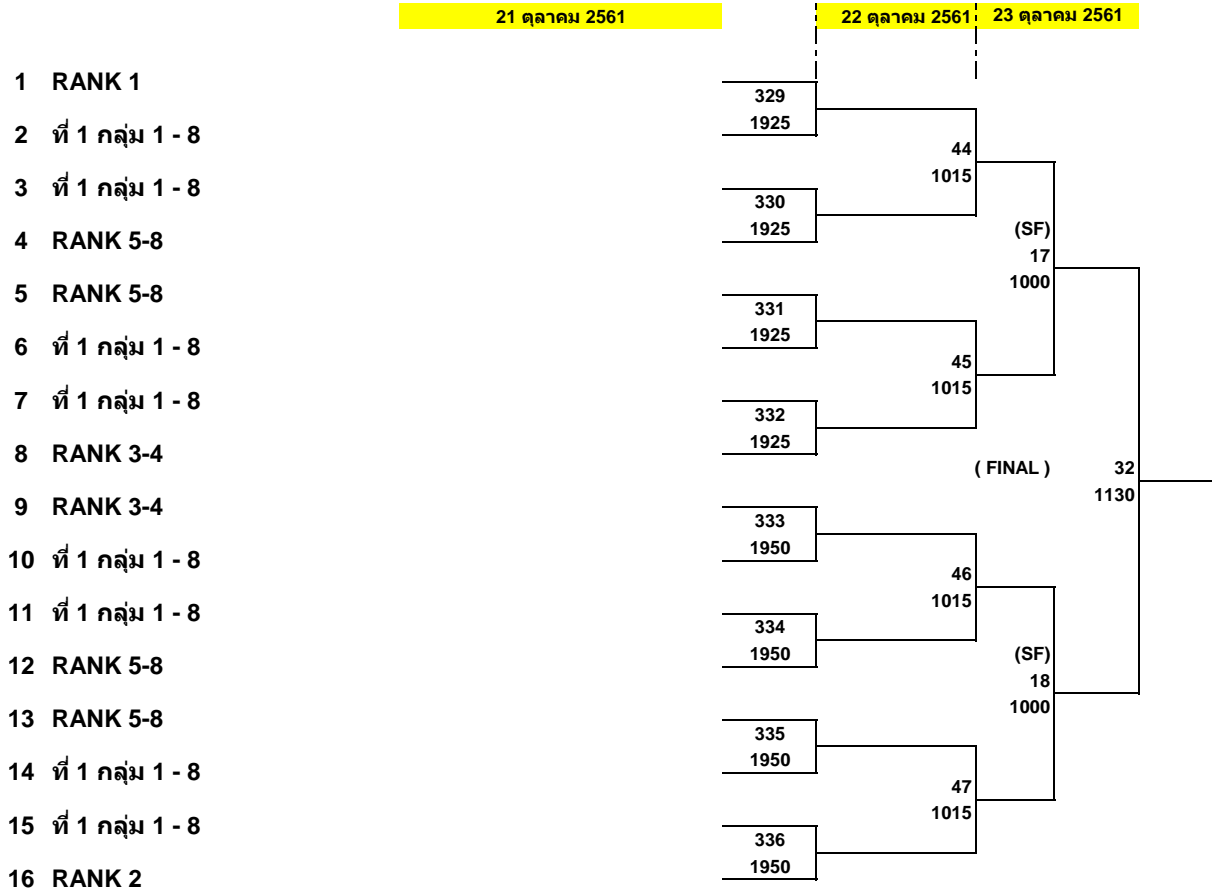

รอบสอง

การแข่งขันเทนนิส SET All Thailand Table Tennis Championships 2018 Circuit 3
ประเภทเยาวชนชายเดี่ยวอายุไม่เกิน 12 ปี

21 ตุลาคม 2561

PG : 31

1	สกนตรี เสริมกิจเสรี	SISB			
2	BYE				
3	ปุริม คงสมแสง	AYUTHAYA	149	233	กลุ่ม 1
4	ธีเดช กิจจาวรารณกุล	มหาวิทยาลัยธนบุรี	1400	1620	
5	ธีรวัฒน์ บุญมี	มหาวิทยาลัยธนบุรี			
6	BYE				
7	ศุภกร โพธิ์ขีราธร	ITTI Thailand	150	234	กลุ่ม 2
8	นิธิต ปรีชาญาณ	Mega Spin	1400	1620	
9	วรเศรษฐ์ บวรธรรมรัตน์	มหาวิทยาลัยธนบุรี			
10	BYE				
11	ปณิธิ ปรีทอง	ลาดพร้าว 80	151	235	กลุ่ม 3
12	กรวีร์ นรรัตน์	สโมสรเทนนิสบ้านปู	1400	1620	
13	วัชรพล ชวน	สโมสรกีฬาเซ็นทรัล			
14	BYE				
15	ชินกฤต แก้วจินดา	ITTI Thailand	152	236	กลุ่ม 4
16	Lai Yong Han	สนามปิงปองแบร์จ30	1400	1620	
17	สิทธิพล อรรถเดชชัยกุล	เมืองทอง			
18	BYE				
19	ธนชัย แก้วเมืองคำ	สโมสรกีฬาเซ็นทรัล	153	237	กลุ่ม 5
20	สุนิธิ อมรรัตนสุชาติ	สโมสรเทนนิสบ้านปู	1420	1640	
21	เสกข์ รัชต์บริรักษ์	สโมสรเทนนิสบ้านปู			
22	BYE				
23	ภูมิพัฒน์ ศรีวิลาสสิน	มหาวิทยาลัยธนบุรี	154	238	กลุ่ม 6
24	ชวิศ พิพัฒนาทรกุล	สโมสรบ้านอิมฉุ่น	1420	1640	
25	ภูริภัทร ดิษฐวิบูลย์	สโมสรเทนนิสบ้านปู			
26	BYE				
27	เอกรัตน์ ดีพรม	มหาวิทยาลัยธนบุรี	155	239	กลุ่ม 7
28	ชลสิริ คำคุณ	สนามปิงปองแบร์จ30	1420	1640	
29	ณัฐกร ลีแสวงดี	ไทยรุ่ง	156		
30	ปวเรศ ศิวะทรานนท์	FSS	1420	240	กลุ่ม 8
31	สุริยลักษณ์ จิตตะโคตร	สโมสรบ้านอิมฉุ่น	157	1640	
32	โชตินันท์ งามจิตรเจริญ	มหาวิทยาลัยธนบุรี	1420