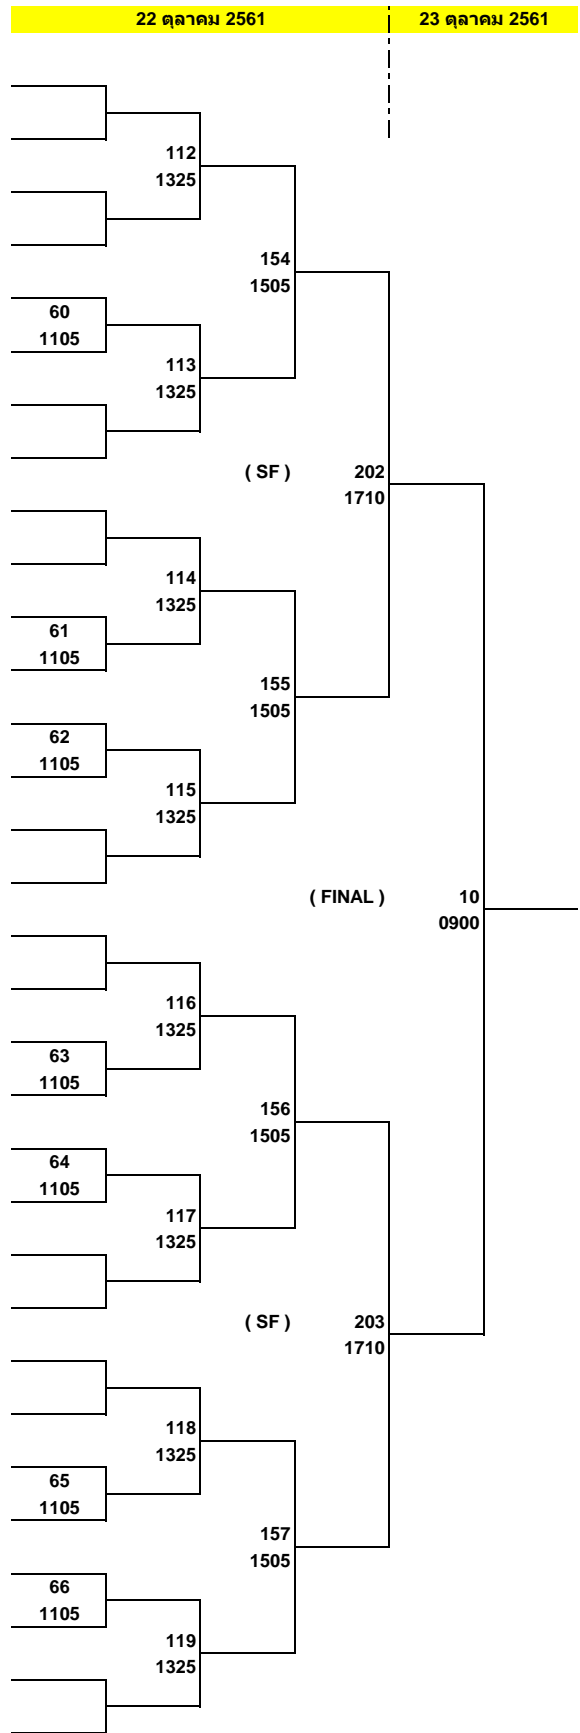

- 1
- 2 BYE
- 3 BYE
- 4
- 5
- 6
- 7 BYE
- 8
- 9
- 10 BYE
- 11
- 12
- 13
- 14
- 15 BYE
- 16
- 17
- 18 BYE
- 19
- 20
- 21
- 22
- 23 BYE
- 24
- 25
- 26 BYE
- 27
- 28
- 29
- 30
- 31 BYE
- 32

การแข่งขันเทเบิลเทนนิส SET All Thailand Table Tennis Championships 2018 Circuit 3
ประเภทชายเดี่ยว 50 ปีขึ้นไป

22 ตุลาคม 2561

PG : 41

1	สมชาย อึ้งพานิชย์	สโมสรเทเบิลเทนนิสต้ารวจ			
2	BYE	-			
3	วิรัช เลานพูนรัมย์	ศูนย์กีฬารามอินทรา	83	146 1505	กลุ่ม 1
4	บุญญฤทธิ์ วาณิชยพงศ์	ITC GROUP	1130		
5	เมธา สุภากร	มหาวิทยาลัยธนบุรี			
6	BYE	-			
7	อภิชาติ ล้าเลิศพงศ์พนา	ITC GROUP	84	147 1505	กลุ่ม 2
8	สุรศักดิ์ มีชัยเพราะปัญญา	ปิงปองบุรีรัมย์	1155		
9	ธีระเดช เมฆอัมพร	สโมสรเทเบิลเทนนิสต้ารวจ			
10	BYE	-			
11	บุญชัย กิตติวรนันทกุล	Mega Spin	85	148 1505	กลุ่ม 3
12	สมพล มณีวรรณ	BRU Table Tennit Club	1155		
13	พิชัย ต่อเทียนชัย	pichai			
14	BYE	-			
15	ธนสิทธิ์ อมรธัญมณย์	เทศบาล 5 นครปฐม	86	149 1505	กลุ่ม 4
16	พิภพ เชื้อเทศ	ปิงปองบุรีรัมย์	1155		
17	ณัฐวีร์ คงดดี	สโมสรเทเบิลเทนนิสต้ารวจ			
18	BYE	-			
19	อานัด สินสมบัติ	อุดรธานี	87	150 1505	กลุ่ม 5
20	ศรุต กาญจนหิรัญ	NEWWAY	1155		
21	ประกิจ มีแสง	ปิงปองบุรีรัมย์			
22	BYE	-			
23	วิชัย พฤฒินันทกนก	ปี่มโฆษศักดิ์	88	151 1505	กลุ่ม 6
24	สุทธิชัย พุทธเจริญลาภ	ITC GROUP	1155		
25	วีรศักดิ์ เอี่ยมศรี	สโมสรเทเบิลเทนนิสต้ารวจ			
26	BYE	-			
27	สุรศักดิ์ ตั้งไพฑูรย์สกุล	สนามปิงปองแบร์ริง30	89	152 1505	กลุ่ม 7
28	Francesco Braggio	ITC GROUP	1155		
29	พีระสานต์ เขียรกิตติภัทร	สโมสรเทเบิลเทนนิสต้ารวจ	90		
30	คุณวุฒิ ไตรภูวนารถ	นครราชสีมา	1155	153 1505	กลุ่ม 8
31	วรพล สุภาวรรณ	สนามปิงปองแบร์ริง30	91		
32	ยอดเพชร กลั่นจัตรัส	ปิงปองบุรีรัมย์	1155