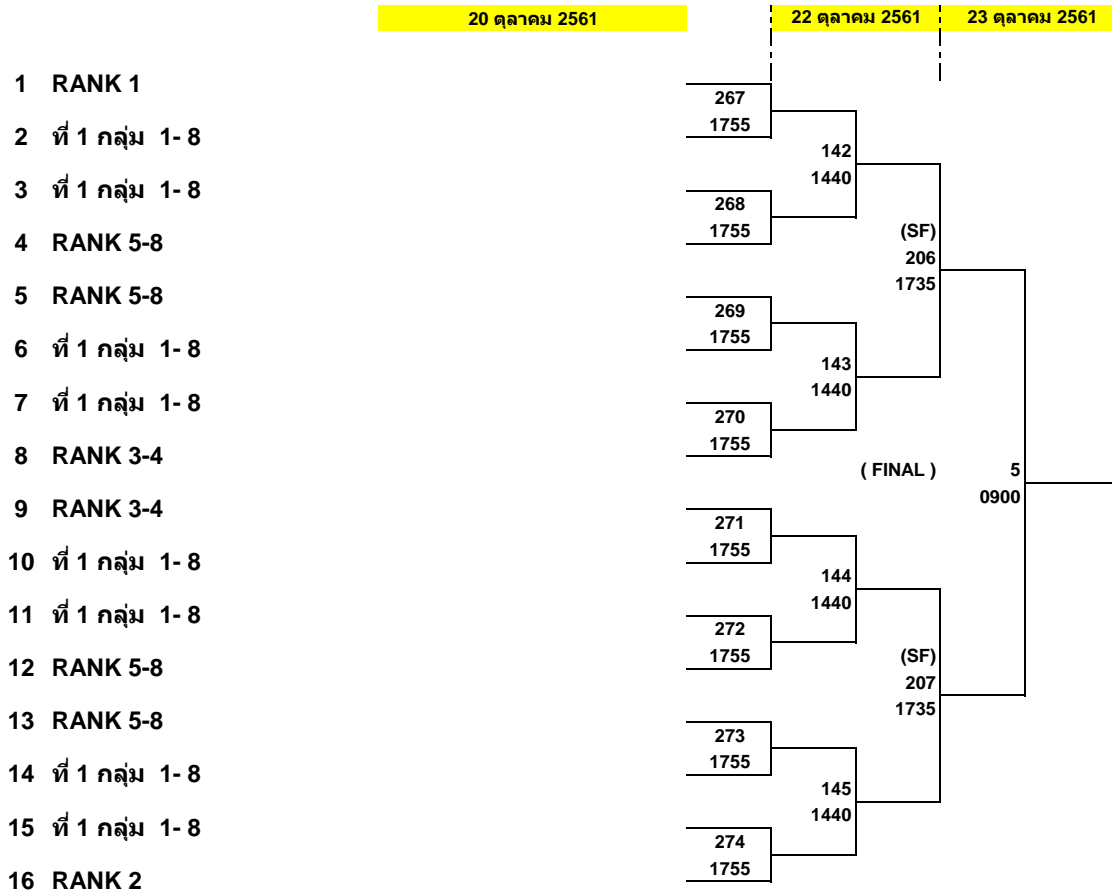

การแข่งขันเทนนิส SET All Thailand Table Tennis Championships 2018 Circuit 3
ประเภทเยาวชนชายเดี่ยวอายุไม่เกิน 10 ปี

20 ตุลาคม 2561

PG : 14

33	ชายศริศน บุญทิม	สโมสรเทนนิสบ้านปู				
34	BYE				149	
35	BYE				1400	
36	พชรภัทร ดอกจันทร์	สโมสรกีฬาเซ็นทรัล				
37	คามิน มาสมจิตต์	ชมรมเทนนิสอุบลราชธานี			193	
38	BYE				1525	กลุ่ม 5
39	BYE				150	
40	เปรมปิติ กิ่งรุ่งเพชร	High-Cook			1400	
41	อภิภูมิ ลักษณ์า	สโมสรเทนนิส โรงเรียนลาซาลกรุงเทพ				
42	BYE				151	
43	BYE				1400	
44	ธนราชัน ภาคอุดม	THUNDERSTORM				
45	พุทธพัชร พรกุลหิรัญย์	สนามปิงปองแบร์จ30			194	
46	มงคลพจน์ อนุโยธา	สพล.ชัยภูมิ	106		1525	กลุ่ม 6
47	BYE		1140		152	
48	ภัคพนธ์ เดชะผาสขสันติ	มหาวิทยาลัยธนบุรี			1400	
49	ศุขศรุษณ์ อรุณเลิศวณิชชา	แต่จิวสุราษฎร์ธานี				
50	BYE				153	
51	BYE				1400	
52	อภิรัฐวุฒิ หน่อแก้ว	SKT				
53	Ben Wintrob	เมืองทอง			195	
54	ภควัด คะเนนออก	สนามปิงปองแบร์จ30	107		1525	กลุ่ม 7
55	BYE		1140		154	
56	นิมิตร สร้อยพวง	มหาวิทยาลัยธนบุรี			1400	
57	สิทธิพนธ์ สังข์รัตน์	สโมสรเทนนิส โรงเรียนลาซาลกรุงเทพ				
58	BYE				155	
59	BYE				1400	
60	อริศ ดงศักดิ์ศรีสกุล	ไทยรุ่ง				
61	ปิยภัทร แปงชมภู	FSS			196	
62	นันทพนธ์ พงษ์อมร	สนามปิงปองแบร์จ30	108		1525	กลุ่ม 8
63	BYE		1140		156	
64	ปารามาศ ใจเย็น	ไทยปิงปอง			1400	

รอบสอง