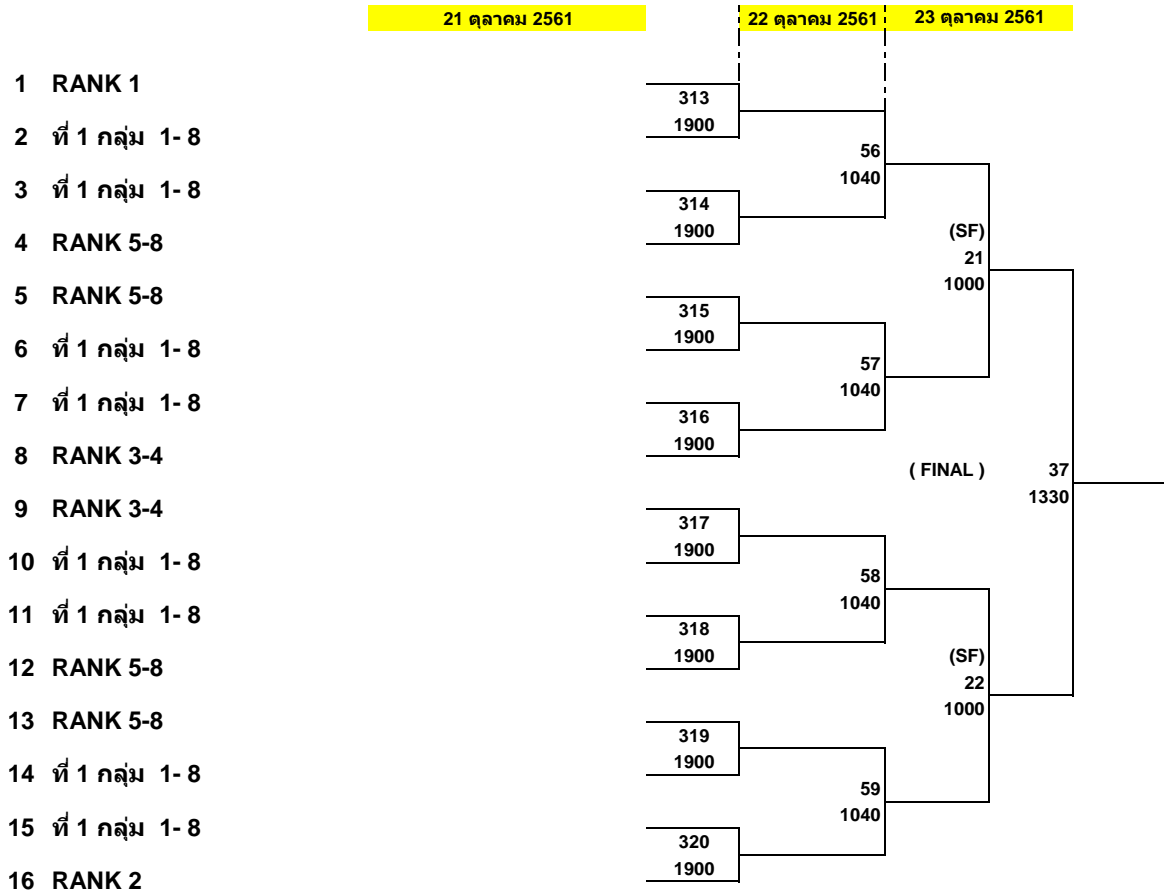

รอบสอง

การแข่งขันเทเบิลเทนนิส SET All Thailand Table Tennis Championships 2018 Circuit 3
ประเภทชายเดี่ยวอายุ 40 ปีขึ้นไป

22 ตุลาคม 2561

PG : 37

1	เปรม ภิญโญไพศาล	สโมสรกีฬาเซ็นทรัล					
2	BYE				67		
3	BYE				1105		
4	สมชาย อึ้งพานิชย์	สโมสรเทเบิลเทนนิสตำรวจ					
5	ถนอมศักดิ์ แซ่ตั้ง	KKU MASTER	25				
6	ดนุวดีน จินดารัตน์	ปิงปองลำสามแก้ว	0950		68		
7	BYE				1105		
8	อมรเดช คล่องดี	ITC GROUP					
9	เฉลิมฤทธิ์ คุณคุปต์	ITC GROUP					
10	BYE				69		
11	พุดพิงศ์ นะวันสิน	กองทัพอากาศ	26				
12	อานนท์ ภูมิรินทร์	ปิงปองเมืองช้าง	0950		1105		
13	ณัฐวิทย์ คงดี	สโมสรเทเบิลเทนนิสตำรวจ	27				
14	บุญชัย กิตติวณิชกุล	Mega Spin	0950		70		
15	BYE				1105		
16	วรินทร์ นางพระไทยา	มหาวิทยาลัยธนบุรี					
17	สิทธิรัตน์ ตระกูลพุทธรักษา	ITC GROUP					
18	BYE				71		
19	ธนากร สมบัติพูนศิริ	โคราช	28				
20	วีรศักดิ์ เข้มมศรี	สโมสรเทเบิลเทนนิสตำรวจ	0950		1105		
21	ชลิต คงสมแสง	AYUTHAYA	29				
22	เกริกชัย ภาคอุดม	THUNDERSTORM	0950		72		
23	BYE				1130		
24	พงษ์ศักดิ์ เพ็ชรสันหัด	มหาวิทยาลัยธนบุรี					
25	ธีระเดช เมฆอัมพร	สโมสรเทเบิลเทนนิสตำรวจ					
26	BYE				73		
27	สุรศักดิ์ มีชัยเพราะปัญญา	ปิงปองบุรีรัมย์	30				
28	อนันท์ สุทน		0950		1130		
29	ภานุมาศ เกรียงไกรเพชร	สโมสรกีฬาเซ็นทรัล	31				
30	พิระศานต์ เขียวกิตติภัทร	สโมสรเทเบิลเทนนิสตำรวจ	0950		74		
31	BYE				1130		
32	เอกชัย แสงสุข	กองทัพอากาศ					

กลุ่ม 1

กลุ่ม 2

กลุ่ม 3

กลุ่ม 4