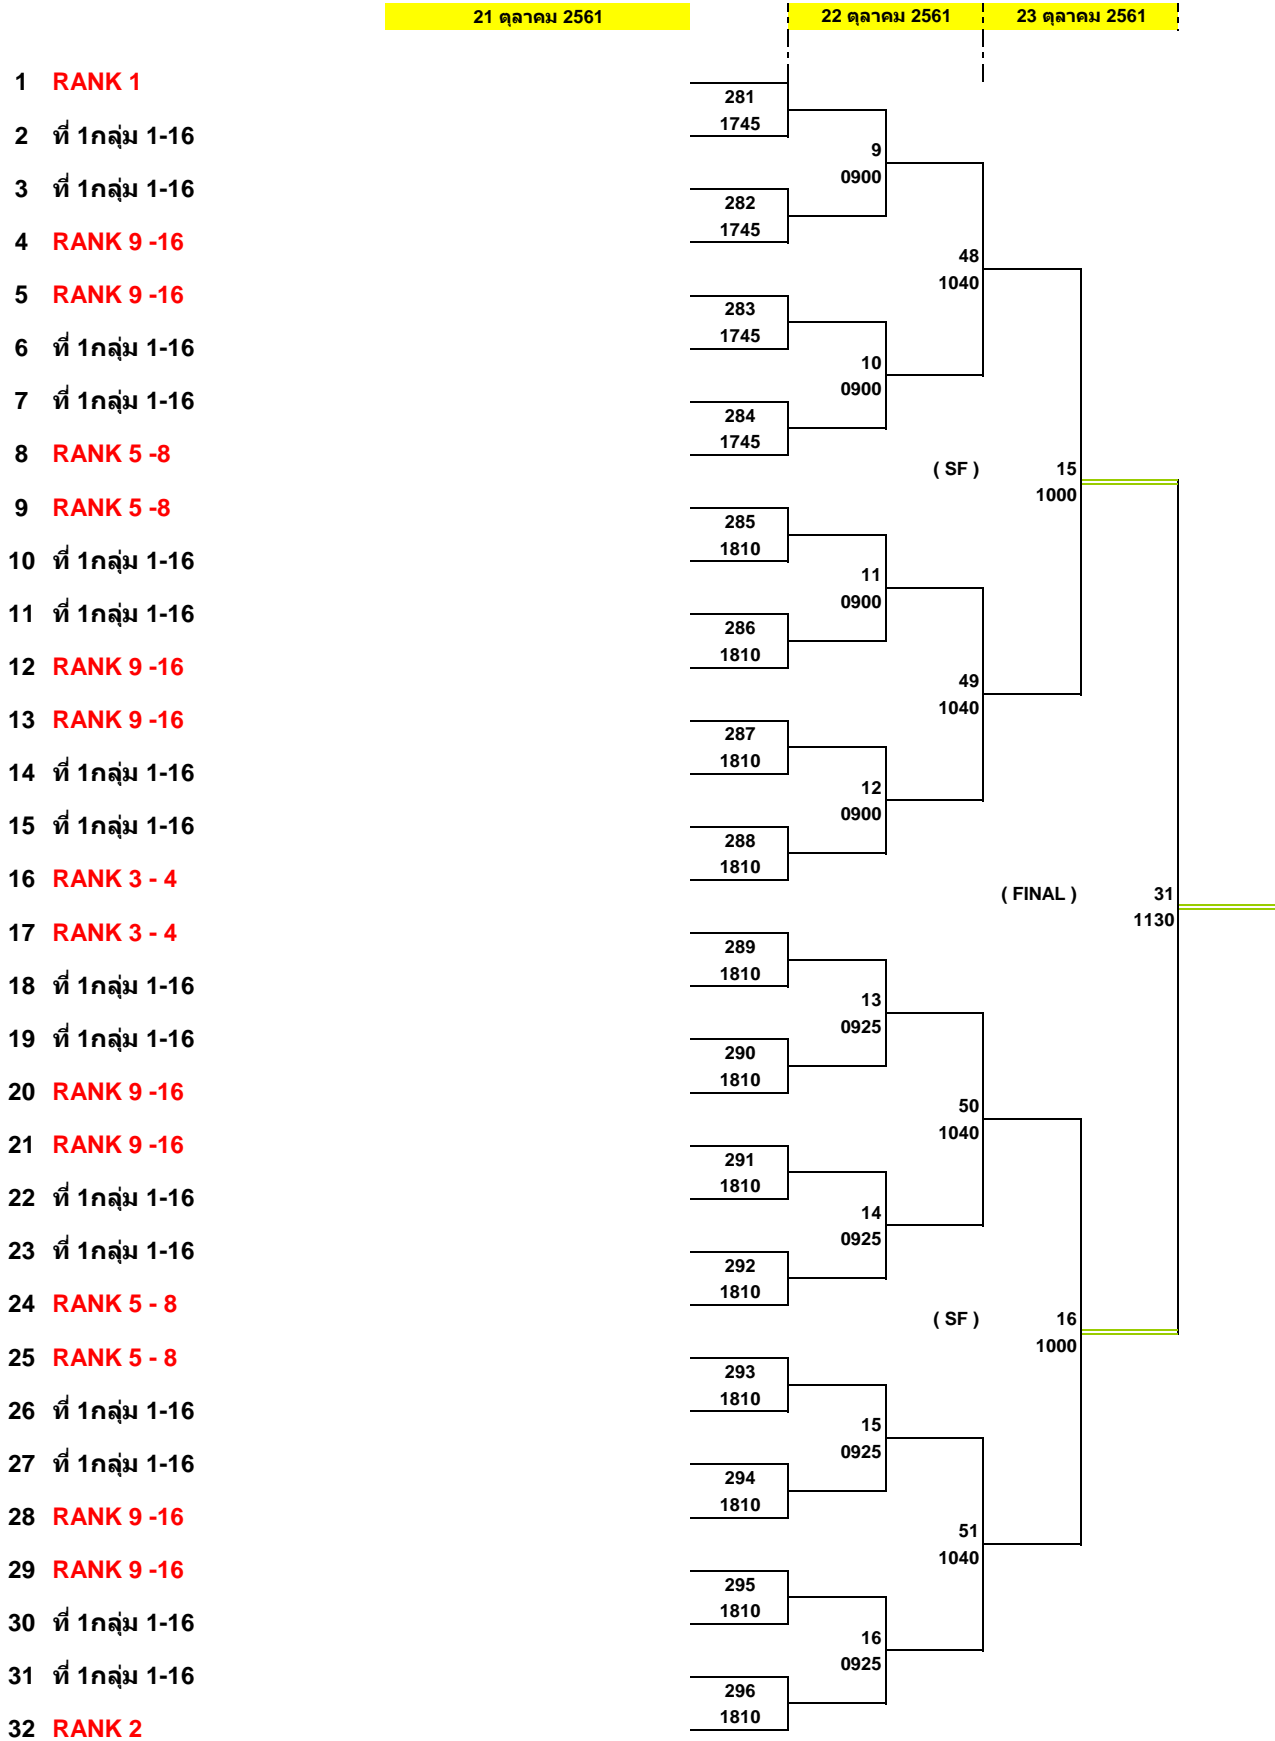

รอบสอง

การแข่งขันเทนนิส SET All Thailand Table Tennis Championships 2018 Circuit 3
ประเภทเยาวชนหญิงเดี่ยวอายุไม่เกิน 18 ปี

21 ตุลาคม 2561

PG : 29

1	อัศราพร ดวงจันทร์	เมืองทอง			
2	BYE	-			
3	ศตพร แก้วสันเทียะ	เทศบาล4นครราชสีมา	185	257	กลุ่ม 1
4	นุชนทริกา พรานป่า	สพล.ชัยภูมิ	1500	1700	
5	ปพิชญา หัวรั๊กกิจ	สโมสรเทนนิสเทนนิสบ้านปู			
6	BYE	-			
7	วชิรญาณ แก้วไสย	สโมสรกีฬาเซ็นทรัล	186	258	กลุ่ม 2
8	ศศิกัญจน์ เกิดทวี	มหาวิทยาลัยธนบุรี	1500	1700	
9	มนต์สวรรค์ สฤณีอภิรักษ์	สโมสรกีฬาเซ็นทรัล			
10	BYE	-			
11	ฟ้าประทาน ช่วยรักษา	เมืองทอง	187	259	กลุ่ม 3
12	ณัฐชยา สุวรรณสาโรจน์	ITTI THAILAND	1500	1700	
13	พรรษ ศุภวัฒน์กุล	gensen			
14	BYE	-			
15	ชัญญา ทองสุกใส	มหาวิทยาลัยธนบุรี	188	260	กลุ่ม 4
16	ปณยวีร์ สัญญะรีน	สโมสรธารสุวรรณ	1500	1700	
17	ปิยพัชร์ พิไลแสงสุรีย์	สโมสรธารสุวรรณ			
18	BYE	-			
19	ชญาณิศ ทองสามสี	มหาวิทยาลัยธนบุรี	189	261	กลุ่ม 5
20	อรวัต ทองสงเสริม	FSS	1520	1720	
21	ธนชนันท์ ชูสัตยานนท์	สโมสรกีฬาเซ็นทรัล			
22	BYE	-			
23	ศศิธร ศรีอรุณพรรณรา	สโมสรเทนนิสเทนนิสบ้านปู	190	262	กลุ่ม 6
24	นลินทิพย์ เมธีบุญวิริยะกุล	มหาวิทยาลัยธนบุรี	1520	1720	
25	พรคนก ม่วงหวาน	สโมสรเทนนิสเทนนิสบ้านปู			
26	BYE	-			
27	แพรมาลา ธารประเสริฐ	Udtabletennis club	191	263	กลุ่ม 7
28	ชนกพร ห่องศรีปาน	สโมสรธารสุวรรณ	1520	1720	
29	ชุดิกัญจน์ ชีราพฤกษ์	สโมสรเทนนิสจังหวัด พิจิตร			
30	BYE	-			
31	พลอยลิน ทองคงหาญ	สโมสรเทนนิสเทนนิสบ้านปู	192	264	กลุ่ม 8
32	โบว์ชมพู่ ทองสวัสดิ์	เมืองทอง	1520	1720