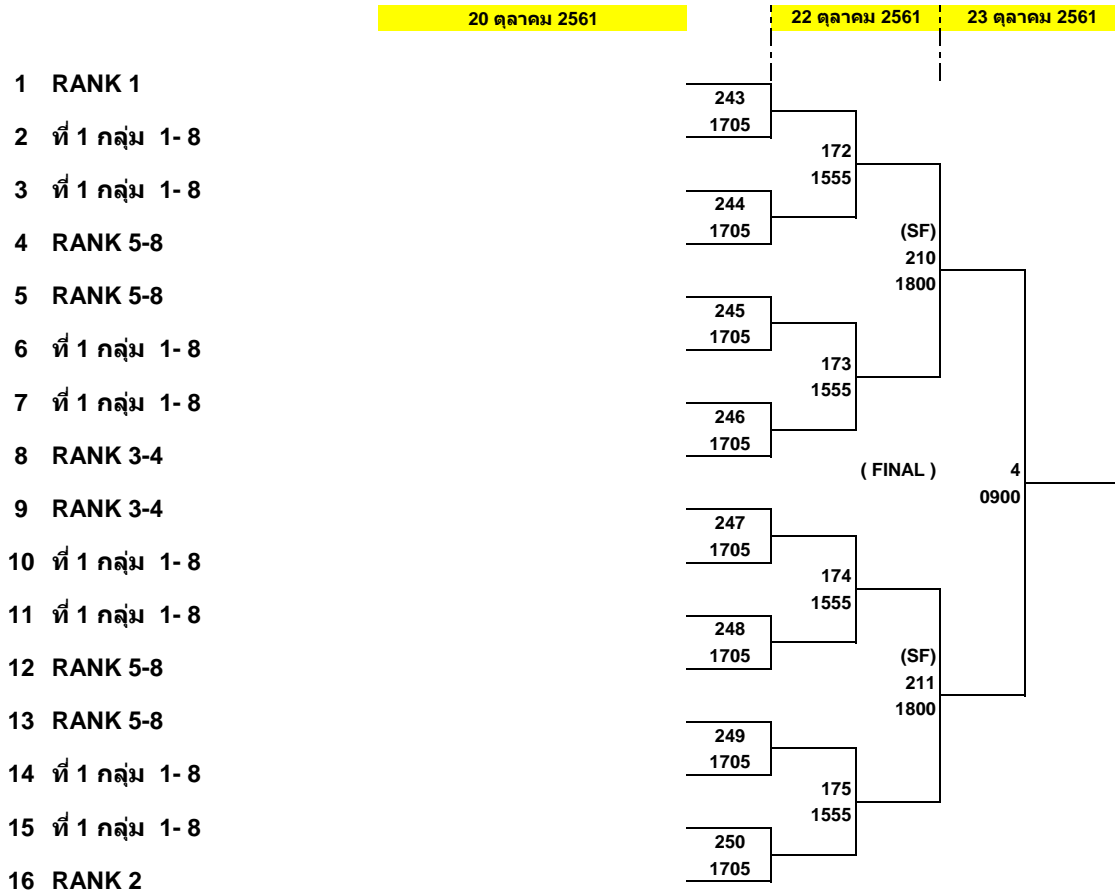

รอบสอง

การแข่งขันเทนนิส SET All Thailand Table Tennis Championships 2018 Circuit 3
ประเภทเยาวชนชายเดี่ยวอายุไม่เกิน 21 ปี

20 ตุลาคม 2561

PG : 9

1	ศิริวิทย์ พวงทิพย์	สโมสรธารสุวรรณ					
2	BYE				125		
3	BYE				1320		
4	สรกฤษ พรรณะ	MHKAcademy					
5	ภาณุภาส มนัญปิฎ	นครราชสีมา	62				
6	นฤพนธ์ ราชมงคล	มหาวิทยาลัยธนบุรี	1040		126		
7	BYE				1320		
8	นาวิน เมฆอัมพร	สโมสรเทนนิสบ้านปู					
9	ภูริต วีรกุลเทวัญ	สโมสรเทนนิสบ้านปู					
10	BYE				127		
11	BYE				1320		
12	ฐานัส พิริยะลาวัณย์	กาบีน					
13	กานต์ เหมริด	มหาวิทยาลัยธนบุรี					
14	ธนภณ ขจรโกวิทย์	นครราชสีมา	63		128		
15	BYE				1320		
16	ณัฐชนน นงามประเสริฐ	สนามปิงปองแบร์จ30					
17	ศุภกร ปานเขาย้อย	สโมสรธารสุวรรณ					
18	BYE				129		
19	BYE				1320		
20	กัศพงษ์ มีบุญธรรม	มหาวิทยาลัยธนบุรี					
21	ธาม แสงเลิศศิลป์ชัย	สโมสรเทนนิสบ้านปู	64				
22	พันธ์กานต์ ภูวดิน	เมืองทอง	1040		130		
23	BYE				1320		
24	วันชาติ พิทักษ์กุลสิริ	มหาวิทยาลัยธนบุรี					
25	วัฒนชัย สาราญวงศ์	มหาวิทยาลัยธนบุรี					
26	BYE				131		
27	BYE				1320		
28	คริสส์ ดนโคกสูง	สโมสรกีฬาBBG					
29	นันทวัฒน์ อินทะกุล	มหาวิทยาลัยธนบุรี	65				
30	บราเมษฐ์ ทองมา	สนามปิงปองแบร์จ30	1040		132		
31	BYE				1320		
32	ธีรวัฒน์ พิมพรัตน์	นครราชสีมา					

กลุ่ม 1

กลุ่ม 2

กลุ่ม 3

กลุ่ม 4