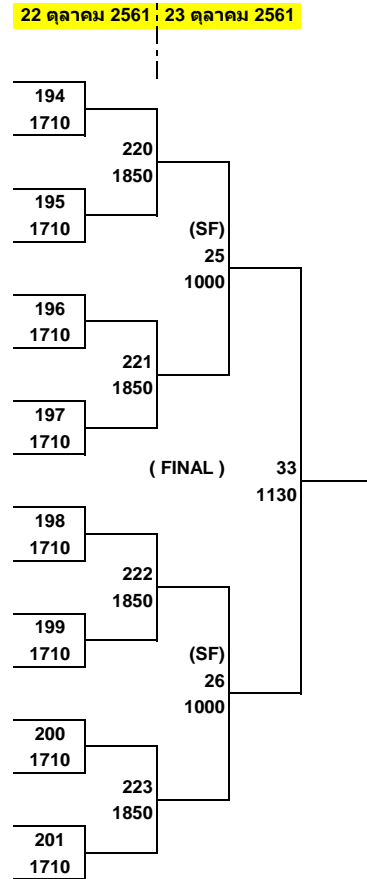

การแข่งขันเทเบิลเทนนิส SET All Thailand Table Tennis Championships 2018 Circuit 3
ประเภทชายเดี่ยว 50 ปีขึ้นไป

22 ตุลาคม 2561

PG : 41

1	สมชาย อึ้งพานิชย์	สโมสรเทเบิลเทนนิสต้ารวจ			
2	BYE	-			
3	วิรัช เลานพูนรัมย์	ศูนย์กีฬารามอินทรา	83	146 1505	กลุ่ม 1
4	บุญญฤทธิ์ วาณิชยพงศ์	ITC GROUP	1130		
5	เมธา สุภากร	มหาวิทยาลัยธนบุรี			
6	BYE	-			
7	อภิชาติ ล้าเลิศพงศ์พนา	ITC GROUP	84	147 1505	กลุ่ม 2
8	สุรศักดิ์ มีชัยเพราะปัญญา	ปิงปองบุรีรัมย์	1155		
9	ธีระเดช เมฆอัมพร	สโมสรเทเบิลเทนนิสต้ารวจ			
10	BYE	-			
11	บุญชัย กิตติวรนันทกุล	Mega Spin	85	148 1505	กลุ่ม 3
12	สมพล มณีวรรณ	BRU Table Tennit Club	1155		
13	พิชัย ต่อเทียนชัย	pichai			
14	BYE	-			
15	ธนสิทธิ์ อมรธัญมณย์	เทศบาล 5 นครปฐม	86	149 1505	กลุ่ม 4
16	พิภพ เชื้อเทศ	ปิงปองบุรีรัมย์	1155		
17	ณัฐวีร์ คงดดี	สโมสรเทเบิลเทนนิสต้ารวจ			
18	BYE	-			
19	อานัด สินสมบัติ	อุดรธานี	87	150 1505	กลุ่ม 5
20	ศรุต กาญจนหิรัญ	NEWWAY	1155		
21	ประกิจ มีแสง	ปิงปองบุรีรัมย์			
22	BYE	-			
23	วิชัย พฤฒินันทกนก	ปี่มโฆษศักดิ์	88	151 1505	กลุ่ม 6
24	สุทธิชัย พุทธเจริญลาภ	ITC GROUP	1155		
25	วีรศักดิ์ เอี่ยมศรี	สโมสรเทเบิลเทนนิสต้ารวจ			
26	BYE	-			
27	สุรศักดิ์ ตั้งไพฑูรย์สกุล	สนามปิงปองแบร์ริง30	89	152 1505	กลุ่ม 7
28	Francesco Braggio	ITC GROUP	1155		
29	พีระสานต์ เขียรกิตติภัทร	สโมสรเทเบิลเทนนิสต้ารวจ	90		
30	คุณวุฒิ ไตรภูวนารถ	นครราชสีมา	1155	153 1505	กลุ่ม 8
31	วรพล สุภาวรรณ	สนามปิงปองแบร์ริง30	91		
32	ยอดเพชร กลั่นจัตรัส	ปิงปองบุรีรัมย์	1155		

รอบสอง

1. 1 RANK 1
2. 2 ที่ 1 กลุ่ม 1 - 8
3. 3 ที่ 1 กลุ่ม 1 - 8
4. 4 RANK 5-8
5. 5 RANK 5-8
6. 6 ที่ 1 กลุ่ม 1 - 8
7. 7 ที่ 1 กลุ่ม 1 - 8
8. 8 RANK 3-4
9. 9 RANK 3-4
10. 10 ที่ 1 กลุ่ม 1 - 8
11. 11 ที่ 1 กลุ่ม 1 - 8
12. 12 RANK 5-8
13. 13 RANK 5-8
14. 14 ที่ 1 กลุ่ม 1 - 8
15. 15 ที่ 1 กลุ่ม 1 - 8
16. 16 RANK 2