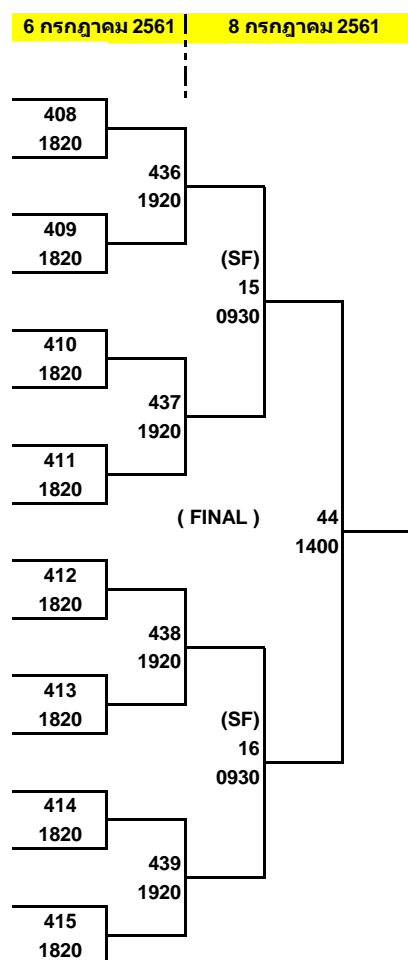

รอบสอง

1. 1 RANK 1
2. 2 ที่ 1 กลุ่ม 1 - 8
3. 3 ที่ 1 กลุ่ม 1 - 8
4. 4 RANK 5-8
5. 5 RANK 5-8
6. 6 ที่ 1 กลุ่ม 1 - 8
7. 7 ที่ 1 กลุ่ม 1 - 8
8. 8 RANK 3-4
9. 9 RANK 3-4
10. 10 ที่ 1 กลุ่ม 1 - 8
11. 11 ที่ 1 กลุ่ม 1 - 8
12. 12 RANK 5-8
13. 13 RANK 5-8
14. 14 ที่ 1 กลุ่ม 1 - 8
15. 15 ที่ 1 กลุ่ม 1 - 8
16. 16 RANK 2

รายการแข่งขัน CENTRAL TABLE TENNIS CUP 2018
ประเภทชายเดี่ยว 40 ปีขึ้นไป

7 กรกฎาคม 2561

PG : 26

1	เฉลิมฤทธิ์ คุณคุปต์	ITC GROUP			
2	BYE				
3	ดนุศิน จินดารัตน์	ชมรมปิงปองลำสามแก้ว	11	83	
4	โสรัตน์ รอดประดิษฐ์	หัวหมอก ลอว์เฟิร์ม	0900	1020	
5	ชลิต คงสมแสวง	คนรักปิงปองอยุธยา	12		
6	อธิวัฒน์ วัฒนสัญจร	ดอนเมือง	0900	84	
7	BYE				
8	นพดล ลือบัณฑิตกุล	สโมสรเทเบิลเทนนิสตำรวจ			
9	ชยุด วิเชียรมิตร	สโมสรเทเบิลเทนนิสตำรวจ			
10	BYE				
11	ลภนภัส เพียรสุขประเสริฐ	WT	13	85	
12	นันทิ ศาสตร์ประสิทธิ์	คนรักปิงปองอยุธยา	0900	1020	
13	ภาณุพงศ์ ยอดดี	สโมสรกีฬาเขินทรัล	14		
14	ปรัชชาวรรณวิโรจน์	Shintech	0900	86	
15	BYE				
16	ยอดเพชร กลั่นจัตรัส	ปิงปองบุรีรัมย์			
17	วิรัตน์ นุสบงษ์	กองทัพอากาศ			
18	BYE				
19	ก้องเกียรติ ที่ฆมมงคล	บริษัท แคมฟิล (ประเทศไทย) จำกัด	15	87	
20	จรรยา สกุลชัยศิริวิช	SKT	0900	1020	
21	ภักดี สุวรรณศรี	การไฟฟ้าฝ่ายผลิต	16		
22	ธีรยุทธ โภศลวิริยะกิจ		0900	88	
23	BYE				
24	ภานุมาศ เกรียงไกรเพชร	สโมสรกีฬาเขินทรัล			
25	สิทธิพันธ์ ตระกูลพุทธรักษา	ITC GROUP			
26	BYE				
27	ธรรมรัตน์ พลเหมือน	ศูนย์กีฬารามอินทรา	17	89	
28	ภาคภูมิ ภูมิวิภาชน์	SKT	0900	1020	
29	ประเสริฐ เรืองศรีเจริญรุ่ง	สโมสรเทเบิลเทนนิสตำรวจ	18		
30	เจริญชัย อัศวพิริยอนันต์	ศาลแพ่งกรุงเทพใต้	0900	90	
31	BYE				
32	กิติภักดิ์ กุลเกียรติศิริสุข	สโมสรกีฬาเขินทรัล			

กลุ่ม 1

กลุ่ม 2

กลุ่ม 3

กลุ่ม 4