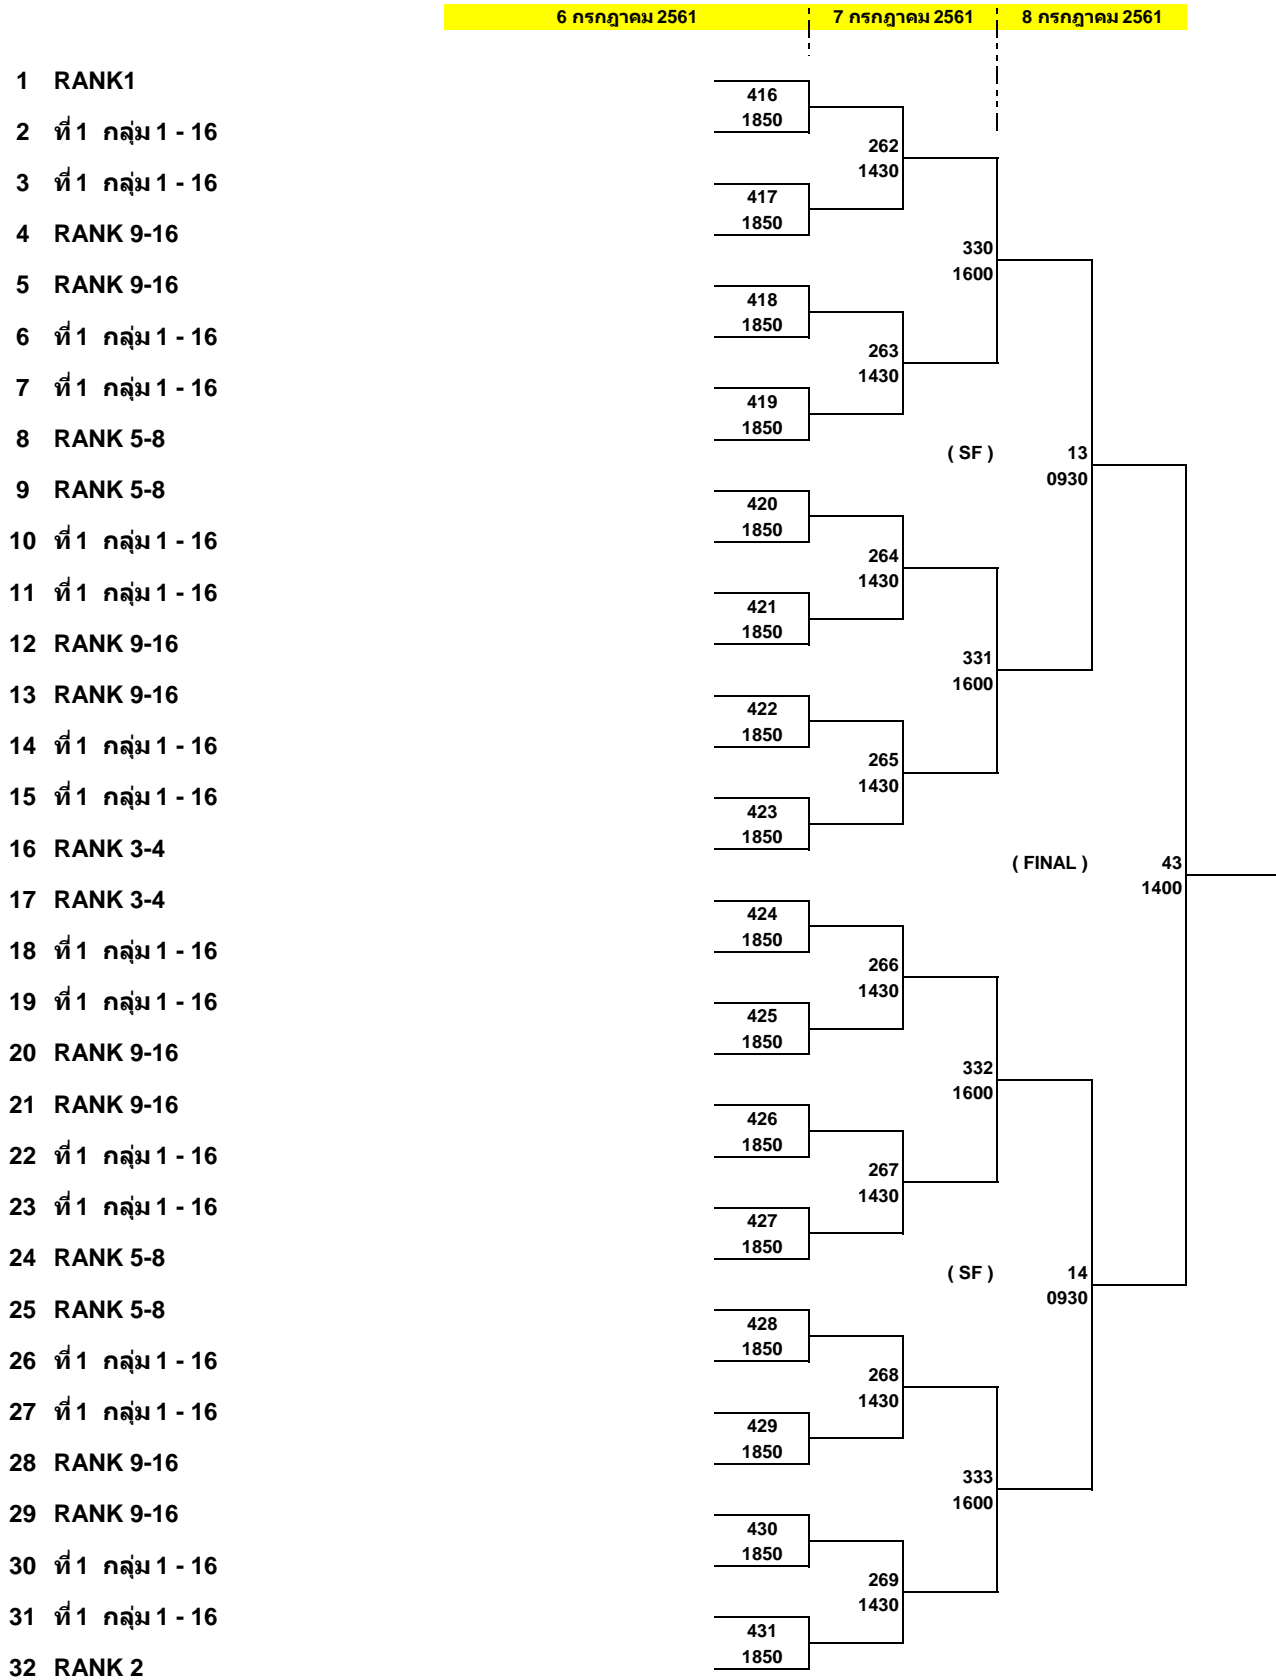

รอบสอง

รายการแข่งขัน CENTRAL TABLE TENNIS CUP 2018
ประเภทเยาวชนหญิงอายุไม่เกิน 18 ปี

6 กรกฎาคม 2561

PG : 24

1	ณัฐกมล คำก้อน	สโมสรเทเบิลเทนนิสบ้านปู			
2	BYE	-		336	กลุ่ม 1
3	ประวีณา กันเมือง	YBBG	262	1620	
4	สิรินภา ชุ่นเรือน	เมืองทอง	1500		
5	ศุติกาญจน์ ชีราพฤกษ์	สโมสรเทเบิลเทนนิสจังหวัดพิจิตร			
6	BYE	-		337	กลุ่ม 2
7	บุญญิต พิทักษ์วาปี	มหาวิทยาลัยธนบุรี	263	1620	
8	ศศิธร ศรีอรุณพรรณรา	สโมสรเทเบิลเทนนิสบ้านปู	1500		
9	มนต์สวรรค์ สฤษดิ์อภิรักษ์	สโมสรกีฬาเซ็นทรัล			
10	BYE	-		338	กลุ่ม 3
11	เนย ศรีแก้ว	YBBG	264	1620	
12	พลอยลิน ทองคงหาญ	สโมสรเทเบิลเทนนิสบ้านปู	1500		
13	อดิศรา พจนวิเศษ	สโมสรเทเบิลเทนนิสจังหวัดพิจิตร			
14	BYE	-		339	กลุ่ม 4
15	พัศดรวิภา โควาพิทักษ์เทศ	ร.ร ฤทธิยะวรรณาลัย	265	1650	
16	ชนัญญา ทองสุกใส	มหาวิทยาลัยธนบุรี	1500		
17	ชนกพร ห่องศรีปาน	ธารสุวรรณ			
18	BYE	-		340	กลุ่ม 5
19	ณัฐพงษ์ภรณ์ อ้าวสกุล	สโมสรเทเบิลเทนนิสบ้านปู	266	1650	
20	ชญานิต ทองสามสี	มหาวิทยาลัยธนบุรี	1500		
21	โบว์ชมพู ทองสวัสดิ์	เมืองทอง	267		
22	ณัฐชยา สุวรรณสาโรจน์	ITTI Thailand	1500		กลุ่ม 6
23	แพ็ท ยั่งถาวร	YBBG		341	
24	สุดารัตน์ เสวตฤทธิกุล	สโมสรเทเบิลเทนนิสบ้านปู	268	1650	
25	สรिता สายเสมา	บางมด	269		
26	วารุณี อ่อนขาว	ร.ร ฤทธิยะวรรณาลัย	1500		กลุ่ม 7
27	จิตรานุช ทองศาลา	YBBG		342	
28	นลินทิพย์ เมธีบุญวิริยะกุล	มหาวิทยาลัยธนบุรี	270	1650	
29	ศศิกาญจน์ เกิดทวี	มหาวิทยาลัยธนบุรี	271		
30	ปิยะภรณ์ จักรแก้ว	YBBG	1500		กลุ่ม 8
31	อรฤดี อริยะกอง	บางมด		343	
32	อรวิดี ทองสงเสริม	FSS	272	1650