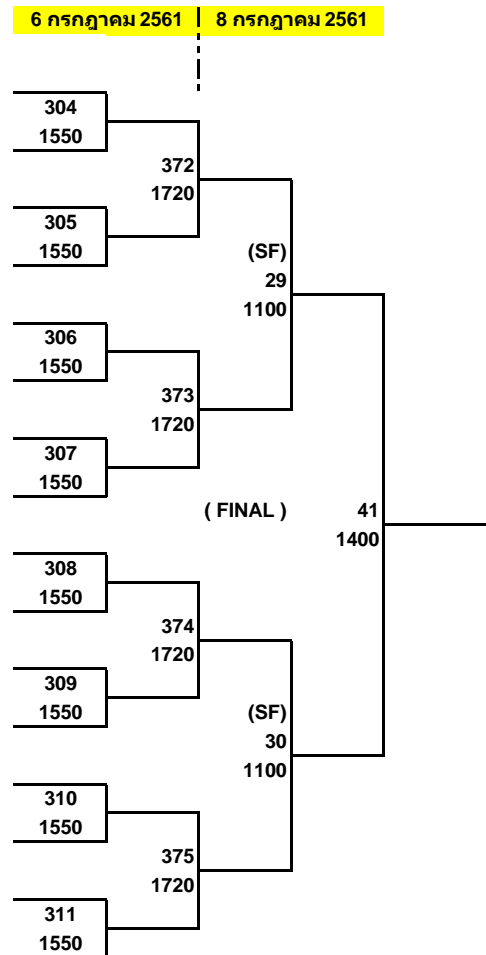

กลุ่ม 5

กลุ่ม 6

กลุ่ม 7

กลุ่ม 8

รอบสอง

- 1 RANK 1
- 2 ที่ 1 กลุ่ม 1- 8
- 3 ที่ 1 กลุ่ม 1- 8
- 4 RANK 5-8
- 5 RANK 5-8
- 6 ที่ 1 กลุ่ม 1- 8
- 7 ที่ 1 กลุ่ม 1- 8
- 8 RANK 3-4
- 9 RANK 3-4
- 10 ที่ 1 กลุ่ม 1- 8
- 11 ที่ 1 กลุ่ม 1- 8
- 12 RANK 5-8
- 13 RANK 5-8
- 14 ที่ 1 กลุ่ม 1- 8
- 15 ที่ 1 กลุ่ม 1- 8
- 16 RANK 2

รายการแข่งขัน CENTRAL TABLE TENNIS CUP 2018
ประเภทเยาวชนหญิงอายุไม่เกิน 10 ปี

6 กรกฎาคม 2561

PG : 12

1	ณัฐณิชา บัวสุวรรณ	SISB				
2	BYE					
3	BYE					
4	คณิศร ธนพรวัชรพันธ์	ชมรมเทเบิลเทนนิสราชภัฏวิทยา				
5	พิชญธิดา ธุระท่า	โรงเรียนบ้านโคกบริการ สันกำแพง-เขกา				
6	BYE					
7	BYE					
8	สิริปราชณ์ พันธุ์เจริญ	Mega Spin				
<hr/>						
9	ธัญรดา น้อยสร้าง	แต่จิวสุราษฎร์ธานี				
10	BYE					
11	BYE					
12	พัชรกัณฑ์ วิบูลรังสรรค์	ชมรมเทเบิลเทนนิสราชภัฏวิทยา				
13	ญาณัจฉรา มัทกุลพร	spinning star				
14	ภาพิมล คุณาคม	โรงเรียนบ้านโคกบริการ สันกำแพง-เขกา	65	1000		
15	BYE					
16	วีร์สุดา คชเวก	สโมสรเทเบิลเทนนิสบ้านปู				
<hr/>						
17	กุลภัสสร วิจิตรวิริยะกุล	สโมสรกีฬาเขินทร์				
18	BYE					
19	BYE					
20	ปติตดา ปิยมังคสังกูร	สาธิตจฬาลงกรณ์ มหาวิทยาลัย ฝ่ายประถม				
21	จรินทร์ทิพย์ วรรณวานิชชัย	KUTTC				
22	นัชชา ศุภระศร	ชมรมเทเบิลเทนนิสราชภัฏวิทยา	66	1000		
23	BYE					
24	ทิพยาภรณ์ จินดาอินทร์	บางมด				
<hr/>						
25	ชยาวดี ดีสิน	สโมสรกีฬาเขินทร์				
26	BYE					
27	BYE					
28	อนิสรา มณีเนตร	เมืองทอง				
29	ชนาธิป ศรีประทุม	สโมสรบ้านอัมมუნ				
30	สกุณา วีระสุวรรณ	GENSEN	67	1000		
31	BYE					
32	อาริสา อ่อนแก้ว	มหาวิทยาลัยธนบุรี				