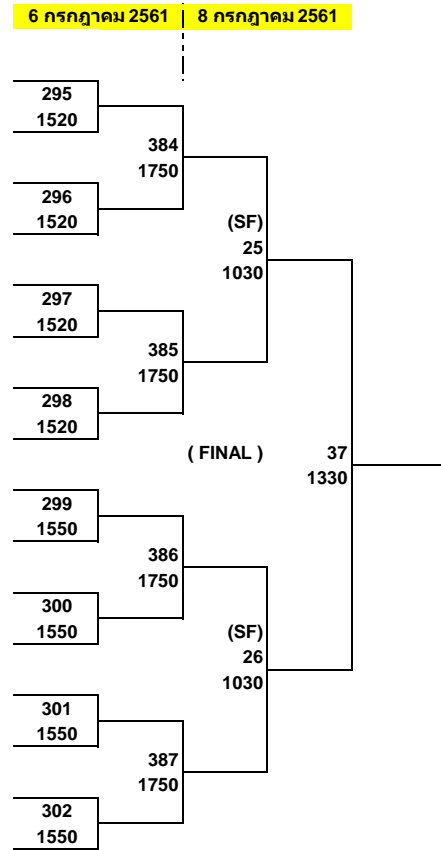

33	ชัยกมล คุ่มลีไวย์	สโมสรธารสุวรรณ		กลุ่ม 5
34	BYE			
35	BYE			
36	วันชาติ พิทักษ์กุลสิริ	มหาวิทยาลัยธนบุรี		
37	กานต์ เหมริด	มหาวิทยาลัยธนบุรี		
38	BYE			กลุ่ม 6
39	BYE			
40	นรวิษณุ ชะเดรัมย์	สโมสรกีฬาเซ็นทรัล		
41	วัฒนชัย สำราญวงศ์	มหาวิทยาลัยธนบุรี		
42	BYE			
43	BYE			กลุ่ม 7
44	ปัญญาประชาญ์ อรรถนสาธิต	สโมสรเทเบิลเทนนิสบ้านปู		
45	รชต ธีร์ฐิตินันท์	สโมสรกีฬาเซ็นทรัล		
46	BYE			
47	BYE			
48	นาวิน เมฆอัมพร	สโมสรเทเบิลเทนนิสบ้านปู		กลุ่ม 8
49	กานต์สกันธ์ รัชตกุล	มหาวิทยาลัยธนบุรี		
50	BYE			
51	BYE			
52	ธีรเดช ภูขจรกุล	VBAC		
53	พรหมรังสี ราชวงษ์	สโมสรเทเบิลเทนนิสบ้านปู		กลุ่ม 9
54	อารีฟ อับดุลเลาะ	ABAC		
55	BYE			
56	วศิน ญาณยุทธ	มหาวิทยาลัยธนบุรี		
57	ณัฐชนน งามประเสริฐ	สนามปิงปองแบร์ริง30		
58	BYE			กลุ่ม 10
59	BYE			
60	นันทวัฒน์ อินทะกุล	มหาวิทยาลัยธนบุรี		
61	วทันย์ วัฒนารักษ์	SKT		
62	ภรภัทร ธรรมาธิตม	สโมสรกีฬาเซ็นทรัล		
63	BYE			กลุ่ม 11
64	วีรภัทร บุญหนุน	สโมสรเทเบิลเทนนิสบ้านปู		

รอบสอง

1. 1 RANK 1
2. 2 ที่ 1 กลุ่ม 1- 8
3. 3 ที่ 1 กลุ่ม 1- 8
4. 4 RANK 5-8
5. 5 RANK 5-8
6. 6 ที่ 1 กลุ่ม 1- 8
7. 7 ที่ 1 กลุ่ม 1- 8
8. 8 RANK 3-4
9. 9 RANK 3-4
10. 10 ที่ 1 กลุ่ม 1- 8
11. 11 ที่ 1 กลุ่ม 1- 8
12. 12 RANK 5-8
13. 13 RANK 5-8
14. 14 ที่ 1 กลุ่ม 1- 8
15. 15 ที่ 1 กลุ่ม 1- 8
16. 16 RANK 2