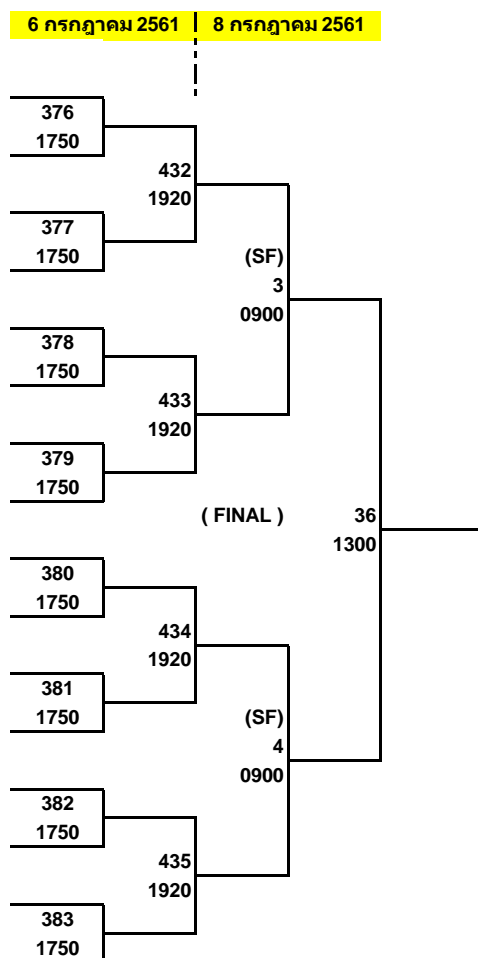

รายการแข่งขัน CENTRAL TABLE TENNIS CUP 2018
ประเภทเยาวชนหญิงอายุไม่เกิน 15 ปี

6 กรกฎาคม 2561

PG : 7

33	กฤติยา ศรีถาวร	สโมสรกีฬาเซ็นทรัล					
34	BYE				222	1420	
35	ศิริรัตน์ สร้อยทอง	มหาวิทยาลัยธนบุรี	92	1020			
36	ธนัชพร สุจริต	สพล.ชัยภูมิ					
37	ภัทรภร ภูวดิน	สโมสรเทเบิลเทนนิสบ้านปู	93	1020			
38	จิรัชญา สีจันทร์แจ่ม	โรงเรียนกีฬา กทม.			223	1420	
39	BYE						
40	นันทน์ภัส เสริมวิฑูรย์	สโมสรธารสวรรค์					
41	ชิสาพัชร พิไลแสงสุรีย์	สโมสรธารสวรรค์					
42	BYE				224	1420	
43	ภูสุดา ทองแก้ว	โรงเรียนกีฬา กทม.	94	1020			
44	พรทิพย์ คำชมภู	สโมสรเทเบิลเทนนิสบ้านปู					
45	เรณูภา ภัทราวรรธำรงค์	มหาวิทยาลัยธนบุรี	95	1020			
46	สรินทิพย์ กัญญาทิพย์	เมืองทอง			225	1420	
47	BYE						
48	วชิรญาณ แก้วไสย	สโมสรกีฬาเซ็นทรัล					
49	รัตนภรณ์ โชคชัยชำนาญกิจ	spinning star					
50	BYE				226	1420	
51	พิชญ์สินี พุกสวัสดิ์	มหาวิทยาลัยธนบุรี	96	1020			
52	รัชณีกร หมูเดช	สโมสรเทเบิลเทนนิสบ้านปู					
53	โยษิตา คุณดิลกคุณากร	ไทยรุ่ง	97	1020			
54	ศุภรักษ์ วิบูลรังสรรค์	ชมรมเทเบิลเทนนิสราชภัฏวิทยา			227	1420	
55	BYE						
56	ปุลณวีร์ สัจญะรีน	สโมสรธารสวรรค์					
57	ฉัตติดา ดาวแก้ว	มหาวิทยาลัยธนบุรี					
58	BYE				228	1420	
59	ณัฐริณี ยิ้มอำพันธ์		98	1020			
60	เฉลิมขวัญ คำมี	สโมสรเทเบิลเทนนิสจังหวัดพิจิตร					
61	ธีรดา พิศภักดิ์	แต่จิวสุราษฎร์ธานี	99	1020			
62	เนตรนภา กองสวัสดิ์	ชมรมเทเบิลเทนนิสราชภัฏวิทยา			229	1420	
63	BYE						
64	วริศรา ดวงกมล	AYUTTHAYA PINGPONG ACADEMY					

รอบสอง

1. 1 RANK 1
2. 2 ที่ 1 กลุ่ม 1- 8
3. 3 ที่ 1 กลุ่ม 1- 8
4. 4 RANK 5-8
5. 5 RANK 5-8
6. 6 ที่ 1 กลุ่ม 1- 8
7. 7 ที่ 1 กลุ่ม 1- 8
8. 8 RANK 3-4
9. 9 RANK 3-4
10. 10 ที่ 1 กลุ่ม 1- 8
11. 11 ที่ 1 กลุ่ม 1- 8
12. 12 RANK 5-8
13. 13 RANK 5-8
14. 14 ที่ 1 กลุ่ม 1- 8
15. 15 ที่ 1 กลุ่ม 1- 8
16. 16 RANK 2