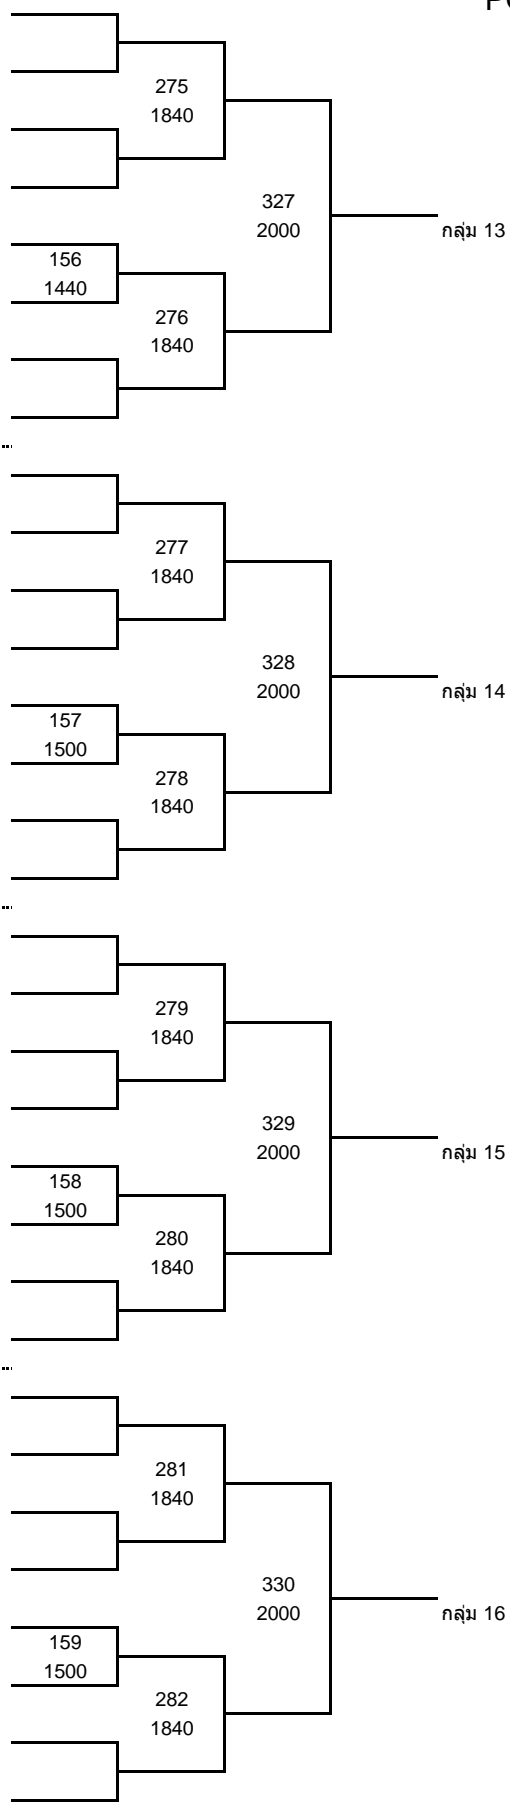

กลุ่ม 5

กลุ่ม 6

กลุ่ม 7

กลุ่ม 8

ชายเดี่ยวอายุ 40-49 ปี

13 สิงหาคม 2560

PG: 55

65	วีรศักดิ์ นุสพงษ์	ปิงปองบุรีรัมย์			
66	BYE				
67	BYE				
68	อภิชาติ เปี่ยมจรรย์กุล	สนามปิงปองแบร์ริง30			
69	บัณฑิต คงเสรีดำรง	สโมสรเทเบิลเทนนิสตำรวจ	152		
70	ธีรภาพ รมแสง	SKT	1440		
71	BYE				
72	โชตินรินทร์ รัตนพันธ์	x table tennis			
<hr/>					
73	ศักดิ์สิทธิ์ หาญช้างงษ์	เทเบิลเทนนิสลำพูน			
74	BYE				
75	BYE				
76	ชาติรี เจนจวบจิตร	อัสสัมชัญธนบุรี			
77	อนุคม เทียนสวัสดิ์	ลพบุรี	153		
78	อำพร งามพงศ์พรรณ	สโมสรเทเบิลเทนนิสตำรวจ	1440		
79	BYE				
80	พล ศรีแดง	สโมสรกีฬาเซ็นทรัล			
<hr/>					
81	วิชิต เกลิงพล	สโมสรเทเบิลเทนนิสตำรวจ			
82	BYE				
83	BYE				
84	เกษมศักดิ์ สุกศรีอิน	ไทยปิงปอง			
85	ณรงค์ศักดิ์ สายพิณ	VBAC	154		
86	ถนนอมศักดิ์ แซ่ตั้ง	KKU	1440		
87	BYE				
88	อภิชาติ สมโนมหาอุดม	ซูมาโน			
<hr/>					
89	สิริวิษณุ หัตถประณีตย์	สมาคมไทหล่า			
90	BYE				
91	BYE				
92	อุดม สุขสุดประเสริฐ	สโมสรเทเบิลเทนนิสตำรวจ			
93	นเรศ เป่าทองคำ	-	155		
94	พิริยะ สายเงิน	ไทยปิงปอง	1440		
95	BYE				
96	วรเทพ กมลวารินทร์	VBAC			

ชายเดี่ยวอายุ 40-49 ปี

รอบสอง

- 1 RANK 1
- 2 ที่ 1กลุ่ม 1-16
- 3 ที่ 1กลุ่ม 1-16
- 4 RANK 9 -16
- 5 RANK 9 -16
- 6 ที่ 1กลุ่ม 1-16
- 7 ที่ 1กลุ่ม 1-16
- 8 RANK 5 -8
- 9 RANK 5 -8
- 10 ที่ 1กลุ่ม 1-16
- 11 ที่ 1กลุ่ม 1-16
- 12 RANK 9 -16
- 13 RANK 9 -16
- 14 ที่ 1กลุ่ม 1-16
- 15 ที่ 1กลุ่ม 1-16
- 16 RANK 3 - 4
- 17 RANK 3 - 4
- 18 ที่ 1กลุ่ม 1-16
- 19 ที่ 1กลุ่ม 1-16
- 20 RANK 9 -16
- 21 RANK 9 -16
- 22 ที่ 1กลุ่ม 1-16
- 23 ที่ 1กลุ่ม 1-16
- 24 RANK 5 - 8
- 25 RANK 5 - 8
- 26 ที่ 1กลุ่ม 1-16
- 27 ที่ 1กลุ่ม 1-16
- 28 RANK 9 -16
- 29 RANK 9 -16
- 30 ที่ 1กลุ่ม 1-16
- 31 ที่ 1กลุ่ม 1-16
- 32 RANK 2