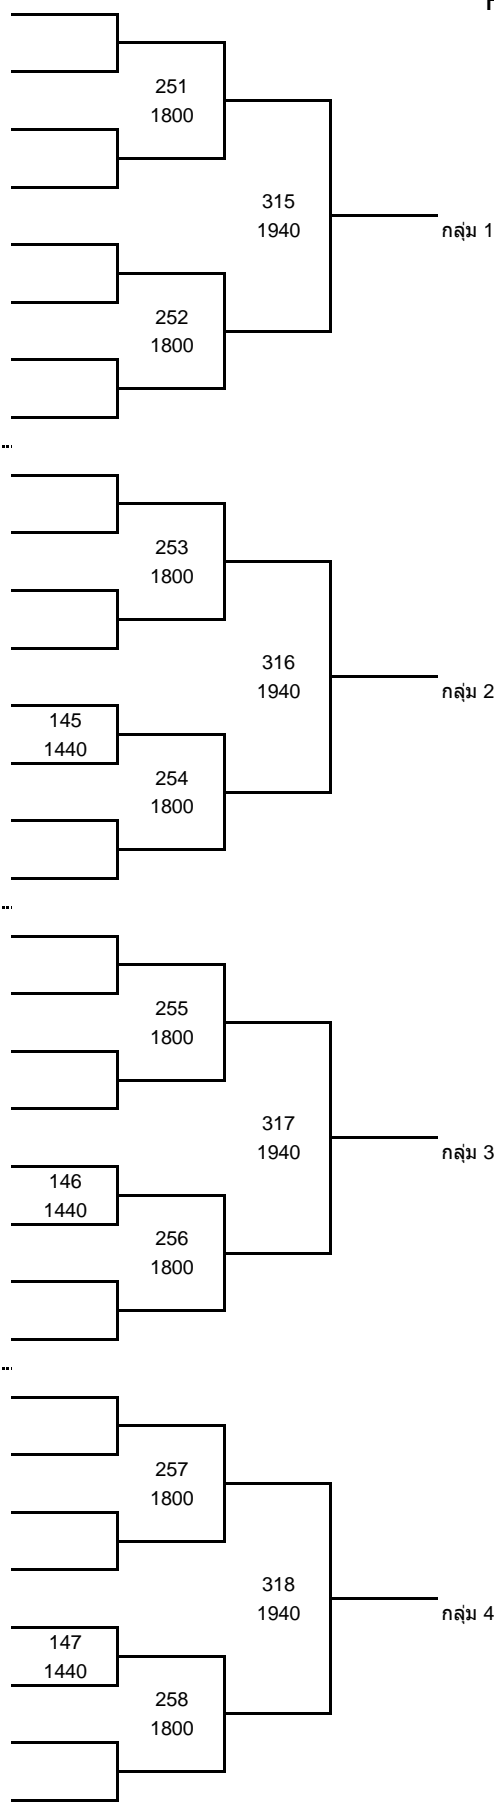

ชายเดี่ยวอายุ 40-49 ปี

13 สิงหาคม 2560

PG: 53

1	ชัยวิทย์ เดชะวิศวกิจ	การทำเร็ว			
2	BYE				
3	BYE				
4	นิรภัฏชยุส สวาสดิ์เพ็ชร	ปิงปองนุริรมย์			
5	วีรศักดิ์ เอี่ยมศรี	สโมสรเทเบิลเทนนิสต้ารวจ			
6	BYE				
7	BYE				
8	สมบุญณ์ แซ่ลี	แบร์ริง 30			
<hr/>					
9	ศรัณย์ กนิษฐสวัสดิ์	กกท.			
10	BYE				
11	BYE				
12	ภานุมาศ เกรียงไกรเพชร	สโมสรเทเบิลเทนนิสต้ารวจ			
13	วิโรจน์ คันทะทรัพย์	ปิงปองนุริรมย์			
14	ไพรัช พานิชย์สกุลชัย	ไทยปิงปอง	145 1440		
15	BYE				
16	สมศักดิ์ หงส์รัตนกุลชัย	VBAC			
<hr/>					
17	จิตติ เอกธรรมจิต	SKT			
18	BYE				
19	BYE				
20	ธนวัฒน์ เรืองโรจน์	สมาคมอยุธยา(กรุงเทพฯ)			
21	สุวิทย์ แซ่โจ้ว	สโมสรเทเบิลเทนนิสต้ารวจ			
22	ไพศาล ศิริสินสุข	-	146 1440		
23	BYE				
24	เฉลิมฤทธิ์ คุณคุปต์	ITC GROUP			
<hr/>					
25	มณเฑียร มีรัตน์	กองทัพอากาศ			
26	BYE				
27	BYE				
28	ชัยยโรจ ฉายาลักษณ์สกุล	ไทยปิงปอง			
29	สกล กันตถาวร	ปิงปองนุริรมย์			
30	วรา ยุติธาดา	Corner Spins	147 1440		
31	BYE				
32	พิระศานต์ เขียรกิตติภัทร	สโมสรเทเบิลเทนนิสต้ารวจ			

ชายเดี่ยวอายุ 40-49 ปี

รอบสอง

- 1 RANK 1
- 2 ที่ 1กลุ่ม 1-16
- 3 ที่ 1กลุ่ม 1-16
- 4 RANK 9 -16
- 5 RANK 9 -16
- 6 ที่ 1กลุ่ม 1-16
- 7 ที่ 1กลุ่ม 1-16
- 8 RANK 5 -8
- 9 RANK 5 -8
- 10 ที่ 1กลุ่ม 1-16
- 11 ที่ 1กลุ่ม 1-16
- 12 RANK 9 -16
- 13 RANK 9 -16
- 14 ที่ 1กลุ่ม 1-16
- 15 ที่ 1กลุ่ม 1-16
- 16 RANK 3 - 4
- 17 RANK 3 - 4
- 18 ที่ 1กลุ่ม 1-16
- 19 ที่ 1กลุ่ม 1-16
- 20 RANK 9 -16
- 21 RANK 9 -16
- 22 ที่ 1กลุ่ม 1-16
- 23 ที่ 1กลุ่ม 1-16
- 24 RANK 5 - 8
- 25 RANK 5 - 8
- 26 ที่ 1กลุ่ม 1-16
- 27 ที่ 1กลุ่ม 1-16
- 28 RANK 9 -16
- 29 RANK 9 -16
- 30 ที่ 1กลุ่ม 1-16
- 31 ที่ 1กลุ่ม 1-16
- 32 RANK 2