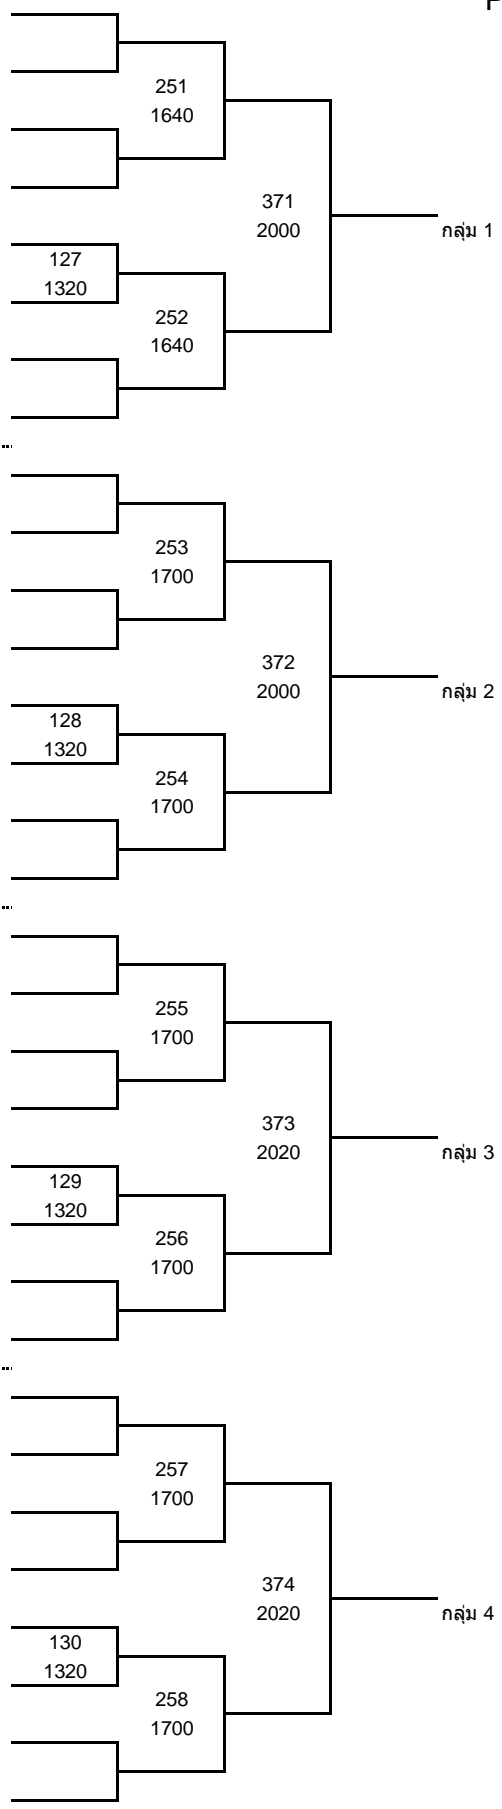

เยาวชนชายเดี่ยวอายุไม่เกิน 18 ปี

12 สิงหาคม 2560

PG: 32

33	นฤพนธ์ ราชมงคล	มหาวิทยาลัยธนบุรี				
34	BYE				259	
35	BYE				1700	
36	สุกฤษฎ์ ศิลป์ประเสริฐ	โรงเรียนกีฬา อบจ. พิษณุโลก				
37	พฤษัช พฤษัชปัญญา	สโมสรกีฬาเซ็นทรัล	131			
38	ภูณรินทร์ ปัตมพรม	สโมสรเทเบิลเทนนิสจังหวัดพิจิตร	1320		260	
39	BYE				1700	
40	ภัทร์ศักดิ์ เดชพงษ์ไพศาล	Corner Spins				
<hr/>						
41	ชฎานนท์ ลือชาพุฒิพร	ไทยรุ่ง				
42	BYE				261	
43	BYE				1700	
44	มงคล อยู่คง	ชมรมเทเบิลเทนนิสสุโขทัย				
45	พงศกร จิวานนท์	สโมสรกีฬาเซ็นทรัล	132			
46	ยงสุข วรรณคีรี	สมาคมอยุธยา(กรุงเก่า)	1320		262	
47	BYE				1700	
48	สุรัชชานนท์ หุ่นแก้ว	มหาวิทยาลัยธนบุรี				
<hr/>						
49	ปิ่นณทัต ตั้งบวรพิเชฐ	มหาวิทยาลัยธนบุรี				
50	BYE				263	
51	BYE				1700	
52	ปฏิภาณ พยาครุฑ	โรงเรียนกีฬากรุงเทพฯ				
53	กฤตเมธ เพ็ญวอยู่	FSS	133			
54	กิตตินันท์ เทียบเพชร	สโมสรกีฬาเซ็นทรัล	1340		264	
55	BYE				1700	
56	ณรัช วันทนียกุล	DEVenger				
<hr/>						
57	วัฒนชัย สาราญวงศ์	มหาวิทยาลัยธนบุรี				
58	BYE				265	
59	BYE				1720	
60	สรกฤตย์ นุริมจิตต์	ไทยรุ่ง				
61	ธีรภัทร อิ่มเต็ม	ชมรมเทเบิลเทนนิสสมุทรสงคราม	134			
62	ธนชาติ รัตนภิรมย์	DEVenger	1340		266	
63	BYE				1720	
64	สรวิศ ปาณู	โรงเรียนกีฬากรุงเทพฯ				