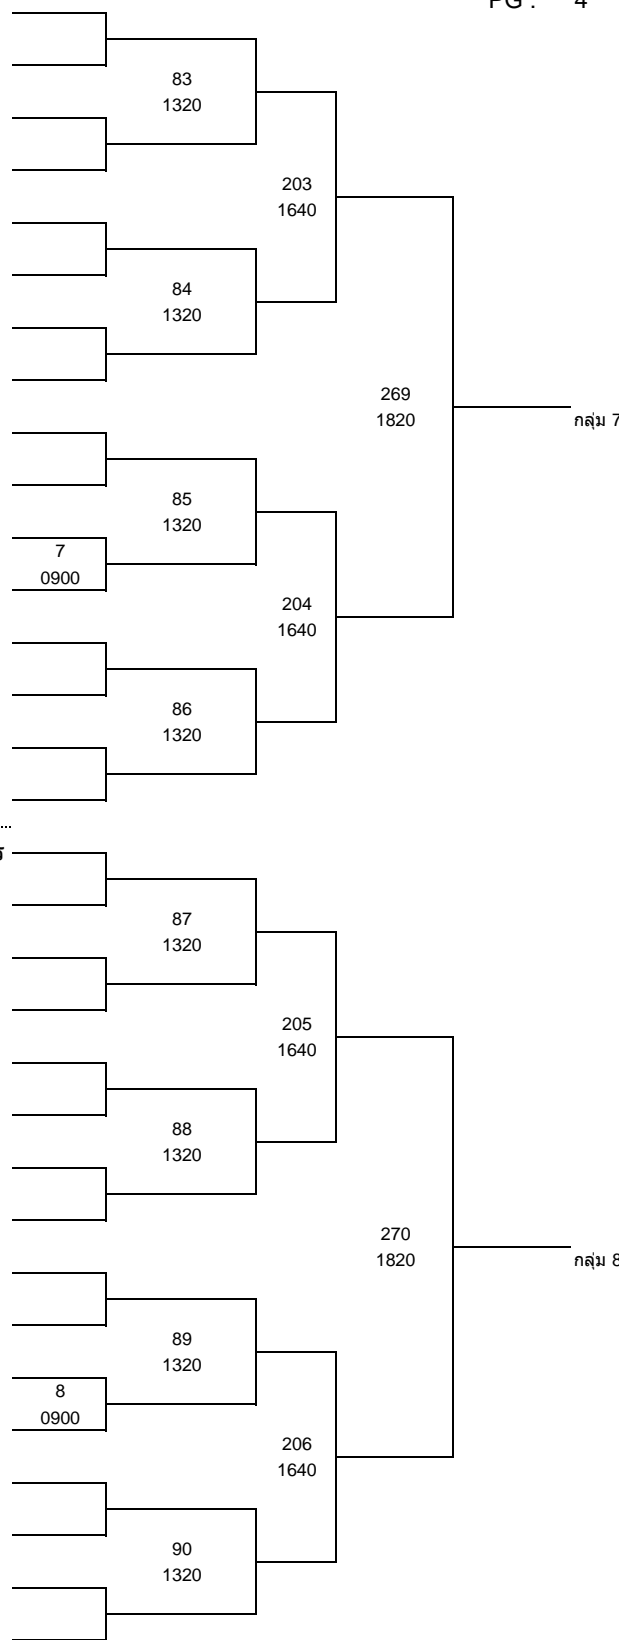

SET All Thailand Table Tennis Championships 2017 Circuit 1

เยาวชนชายเดี่ยวอายุไม่เกิน 15 ปี

11 สิงหาคม 2560

PG : 4

97	ธีรัช ฉัตรศุกกุล	สาธิต มศว ประสานมิตร				
98	BYE					
99	BYE					
100	ปรวิทย์ ไทยใหม่	ลำพูน				
101	ฉัตรดนัย หนูแก้ว	โรงเรียนกีฬากรุงเทพฯ				
102	BYE					
103	BYE					
104	วชิระ อุดสา	ระยอง				
105	ธนาตล ปาอะศรี	FSS				
106	BYE					
107	ธนกร สงวนแสงชัยกุล	สโมสรกีฬาเซ็นทรัล				
108	กิตติชัย นนทชัย	โรงเรียนเทศบาลท่าโขลง ๑	7			
109	ญาณพัทธ์ มิดรดำรงค์	Ratchaburisunnyclub	0900			
110	BYE					
111	BYE					
112	ชนะชัย ตั้งสกุล	มหาวิทยาลัยธนบุรี				
113	วีรภัทร ภูเสม	สโมสรเทเบิลเทนนิสจังหวัดพิจิตร				
114	BYE					
115	BYE					
116	ธารภัทร กิตติวรรณประสาร	สโมสรเทเบิลเทนนิสตำรวจ				
117	ณัฐพงศ์ สำราญพิศ	สพล.ชัยภูมิ				
118	BYE					
119	BYE					
120	บุญเกียรติ ศิริสินสุข	ไทยรุ่ง				
121	สิริวิษญู จิมากร	SORNANAN				
122	BYE					
123	ทองแท้ จิโนสวัสดิ์	ลำพูน				
124	ธนากร แก้วสมุทร	สโมสรเทเบิลเทนนิสบ้านปู	8			
125	ณัฐกฤต รัตนไชย	สโมสรกีฬาเซ็นทรัล	0900			
126	BYE					
127	BYE					
128	ธนยศ สมวงศ์	SKT