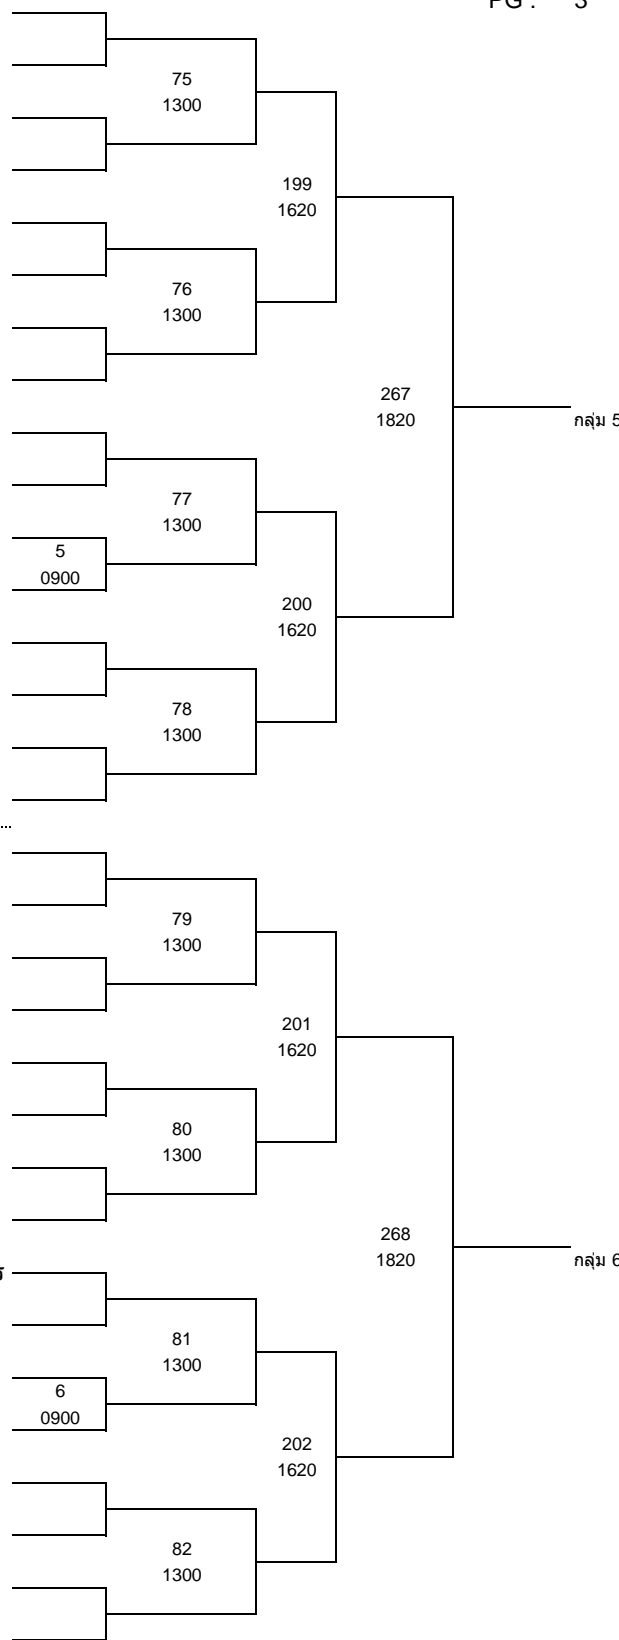

กลุ่ม 3

กลุ่ม 4

SET All Thailand Table Tennis Championships 2017 Circuit 1

เยาวชนชายเดี่ยวอายุไม่เกิน 15 ปี

11 สิงหาคม 2560

PG : 3

65	ภูเบศ อากาศิตย์	สโมสรกีฬาเซ็นทรัล				
66	BYE					
67	BYE					
68	สรรภวัต สุระเกรียงศักดิ์	SKT				
69	อัศววิทย์ บัณฑิตวรธรณ	สโมสรเทเบิลเทนนิสตำรวจ				
70	BYE					
71	BYE					
72	กษิต์เดช ครุฑอินทร์	Ratchaburisunnyclub				
73	พรพิพัฒน์ ศรีอรุพงษ์	สนามปิงปองแบร์ริง30				
74	BYE					
75	อรรถศาสตร์ แดงเอี่ยม	RNNK UNITED				
76	กษกร คำหงษา	FSS	5			
77	ณภัทร อาเทศ	ชมรมเทเบิลเทนนิสสุโขทัย	0900			
78	BYE					
79	BYE					
80	ปพนศักดิ์ เตือนดาว	ไทยรุ่ง				
<hr/>						
81	ธนรัฐ เกาะส้ม	SKT				
82	BYE					
83	BYE					
84	ธีรไนย น้อยคง	ชมรมเทเบิลเทนนิสสุโขทัย				
85	สุทธิพงษ์ สมตระกูล	SORNANAN				
86	BYE					
87	BYE					
88	ดิถณภพ ปรีชา	มหาวิทยาลัยธนบุรี				
89	ศุภวิษญ์ วันนุ	สโมสรเทเบิลเทนนิสจังหวัดพิจิตร				
90	BYE					
91	กันติส ณรงค์ศักดิ์	สโมสรเทเบิลเทนนิสบ้านนุ				
92	ชลันธร เทียนศรี	สนามปิงปองแบร์ริง30	6			
93	คมชาญ เกิดสมนึก	ไทยรุ่ง	0900			
94	BYE					
95	BYE					
96	อานนท์ ขอโสติกุล	สโมสรกีฬาเซ็นทรัล				