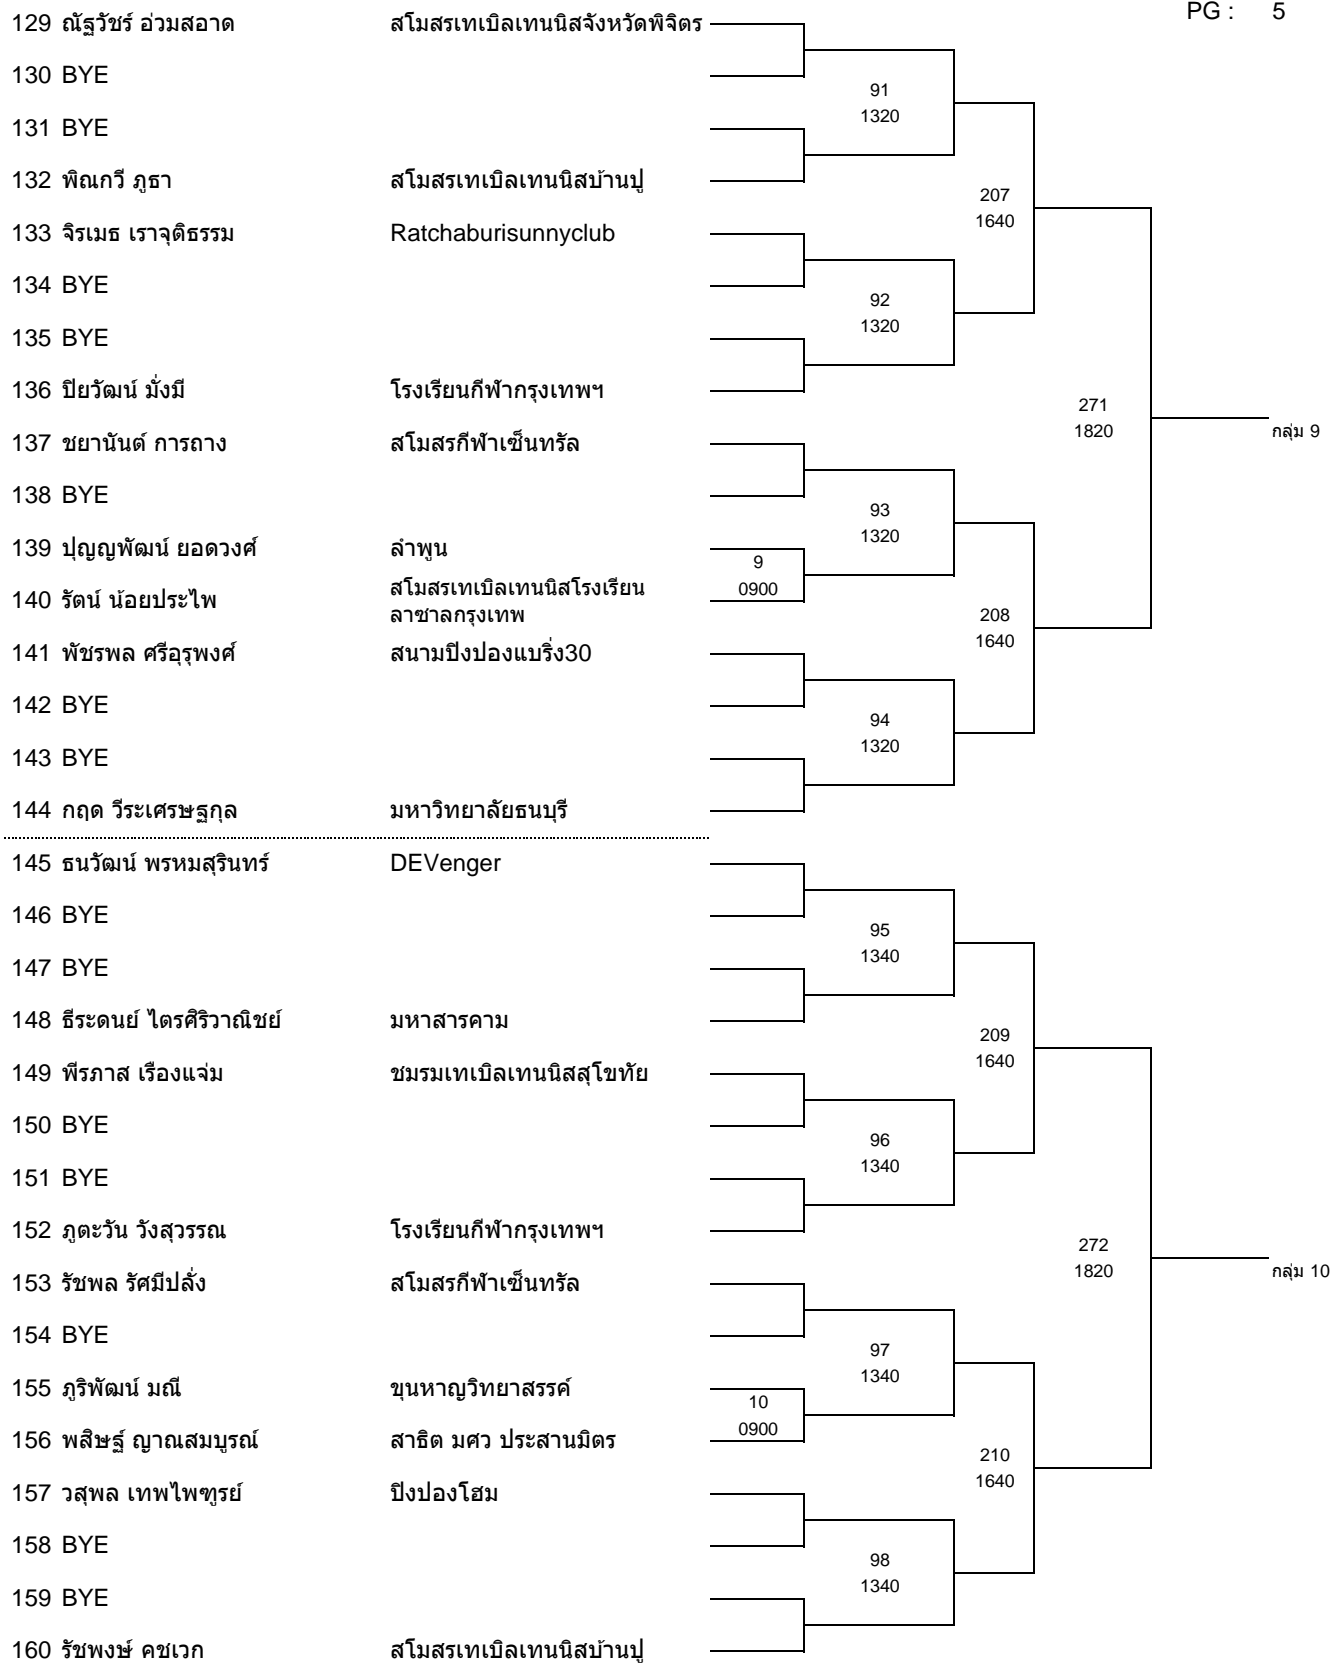

SET All Thailand Table Tennis Championships 2017 Circuit 1

เยาวชนชายเดี่ยวอายุไม่เกิน 15 ปี

11 สิงหาคม 2560

PG : 5

SET All Thailand Table Tennis Championships 2017 Circuit 1

เยาวชนชายเดี่ยวอายุไม่เกิน 15 ปี