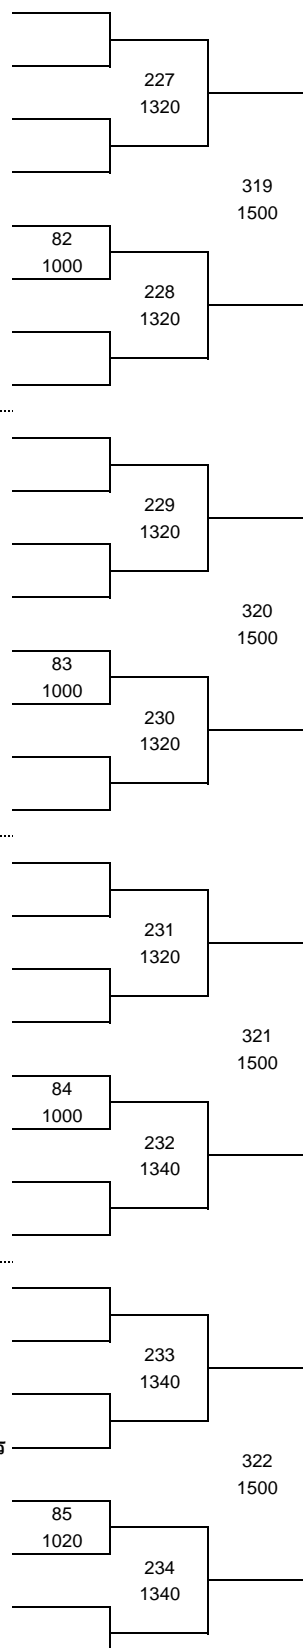

ประเภทชายเดี่ยวอายุ 40-49 ปี

8 กรกฎาคม 2560

PG: 25

65	ชัยวิทย์ เดชะวิศวกิจ	การทำเรือแห่งประเทศไทย				
66	BYE					
67	BYE					
68	ชัยยโรจ ฉายาลักษณ์โสกุล	-				
69	วัชรฉัตร วัชรานนท์	ฟ้าภิบาลโยธุมพร				
70	ทองศักดิ์ จงสุขสถิตย์พันธ์	ศูนย์เยาวชนคลองสามวา	82	1000		
71	BYE					
72	อุดม สุขสุดประเสริฐ	สโมสรเทเบิลเทนนิสดำรง				
73	อมรเดช คล่องดี	ITC GROUP				
74	BYE					
75	BYE					
76	ปรีชา วรณวิโรจน์	สนามปิงปองแมริ่ง30				
77	นุรฉัตร ฉัตรวีระ	TU				
78	อนุสรณ์ เสถียรสุด	สโมสรเทเบิลเทนนิสดำรง	83	1000		
79	BYE					
80	เฉลิมชัย ผลิตนนท์เกียรติ	มหาวิทยาลัยธนบุรี				
81	นพดล ลีบัณฑิตกุล	สโมสรเทเบิลเทนนิสดำรง				
82	BYE					
83	BYE					
84	วิศวะ จันทสุข	ไทยปิงปอง				
85	ธวัชชัย นิลภักตร์	เทศบาลเมืองลำสามแก้ว	84	1000		
86	ทวี รัชฎานกุล	สโมสรเทเบิลเทนนิสดำรง				
87	BYE					
88	กิตติพันธุ์ โรจน์สมสกุล	VBAC				
89	กิติศักดิ์ กุลเกียรติศิริสุข	สโมสรกีฬาเซ็นทรัล				
90	BYE					
91	BYE					
92	อดิชาติ พรหมพิมพ์	มหาวิทยาลัยราชภัฏกำแพงเพชร				
93	สมพร โปริสา	ปิงปองบ้านถุงเท่า				
94	สังคม เทพรัตน์	ปิงปองบุรีรัมย์	85	1020		
95	BYE					
96	พสุชา โตเอี่ยมดี	สโมสรเทเบิลเทนนิสดำรง