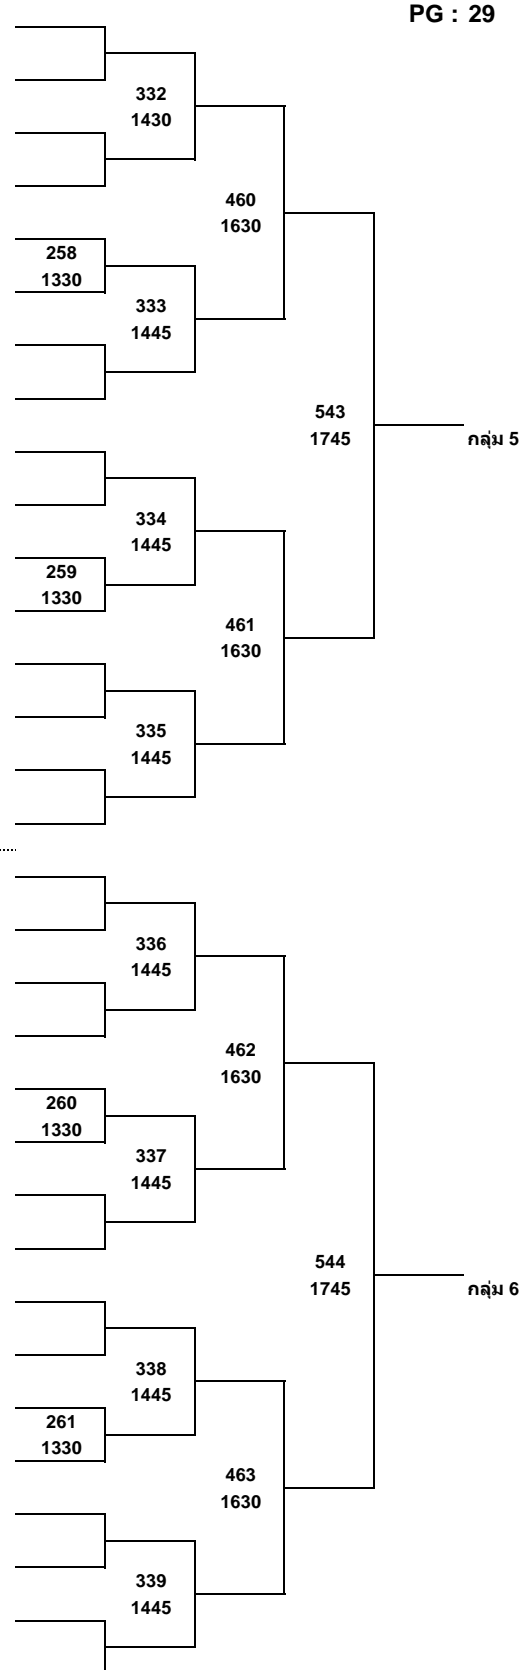

9 ธันวาคม 2560

PG : 29

65	ชัยเดช ม่วงหวาน	มหาวิทยาลัยธนบุรี						
66	BYE							
67	BYE							
68	ไกรสิทธิ์ เรืองเจริญ	แต่จิวสุราษฎร์ธานี						
69	ธนบดี ภัคดีรอด	DEFENSIVE						
70	มรดก รอดสรรเสริญ	ITC GROUP	258					
71	BYE							
72	ทวี รัชฎานุกูล	สโมสรรถาวรจ						
73	ศรัณย์ กนิษฐสวัสดิ์	nsm						
74	BYE							
75	จิรัชัย สาธิตธาดา	NEWWAY	259					
76	Francesco Braggio	GENOA	1330					
77	ยุทธนา นามสง่า	mega spin						
78	BYE							
79	BYE							
80	อำนาจ ศาตรเพ็ชร	RNNK UNITED						
81	คำรน หิรัญยศิริ	มหาวิทยาลัยธนบุรี						
82	BYE							
83	BYE							
84	สุรียา เกาะแก้ว	-						
85	ปริญญา สุขมีมาก	ปิงปองปากน้ำ	260					
86	รัตนโชติ กิจธรรมกุล	SKT	1330					
87	BYE							
88	สุรียัน ชาลี	ปิงปองชัยภูมิ						
89	โฆษณเการ ฤกษ์สถานดวงศ์	ไทยรุ่ง						
90	BYE							
91	ธนพล วะเชษฐ์	แมริง 30	261					
92	ศิวกร ศรีงาม	พระจอมเกล้าธนบุรี	1330					
93	ณัฐวุฒิ นุพผาเดช	PINGPONG EXTREME						
94	BYE							
95	BYE							
96	ธนส เมืองนก	RNNK UNITED