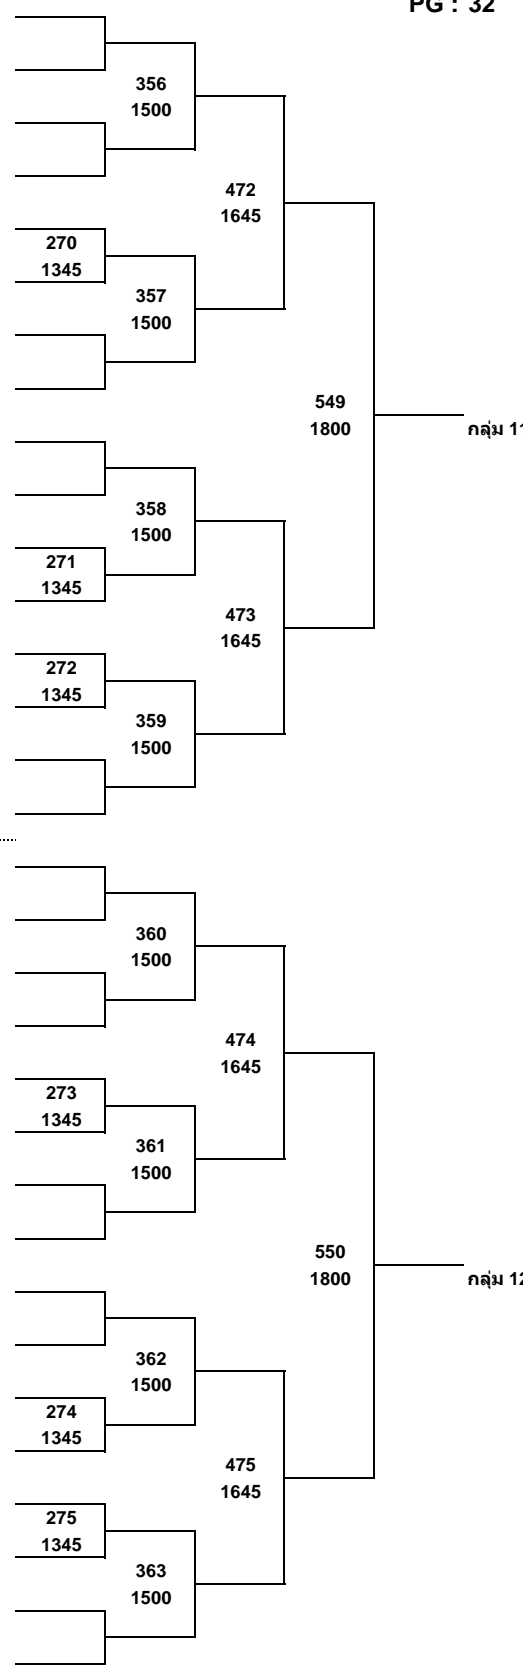

161 ศักดิ์กวี มีทอง	ITC GROUP					
162 BYE						
163 BYE						
164 สุขศรีณย์ ไกรสิงห์สม	มหาวิทยาลัยสวนดุสิต					
165 ธนะสิทธิ์ อมรธัญมณีย์	เทศบาล 5 นครปฐม					
166 ณรงค์รัตน์ ชนะสาร	คนรักบึงปองอยุธยา	270				
167 BYE		1345				
168 สินชัย นิ้มสมุทร	ไทยรุ่ง					
169 ทวีศักดิ์ ละวิโล	มทบ.33					
170 BYE						
171 สิทธิศักดิ์ กลิ่นหอม	SKT					
172 อธิพัทธ์ มังคลาภิบาล	EGAT	271				
173 ภาณุวัฒน์ คิมพะมานนท์	มหาวิทยาลัยธนบุรี	1345				
174 จักรกฤษณ์ อภิวัฒน์สร	SORNANAN					
175 BYE						
176 พีรภัฏ มีสัจย์	NEWWAY					
177 ภูริต วีรกุลเทวัญ	สาริต มศว ประสานมิตร					
178 BYE						
179 BYE						
180 ธนดล ตีร์จเจอร์ญ	ฉิมพีเรียล สำโรง					
181 ณ์ัฐพล ชีพเจริญรัตน์	ITC GROUP					
182 สมบัติ กลมเกลียว	SKT	273				
183 BYE		1345				
184 นฤเบศร์ สายส้อย	การทำเรือแห่งประเทศไทย					
185 ชัยกมล คุ่มสีไวย	สโมสรธารสุวรรณ					
186 BYE						
187 ศุภณัฐ เกรียงไกรรัตน์	Full Drive					
188 วิษณุกร โปริสา	บ้านลุงเท้า	274				
189 อาคม ประณีตदानนท์	-	1345				
190 สุทธิชัย โฆษิตกิตติวงศ์	มหาวิทยาลัยสวนดุสิต					
191 BYE						
192 ประธาน เดชะวิเชียร	มหาวิทยาลัยธนบุรี