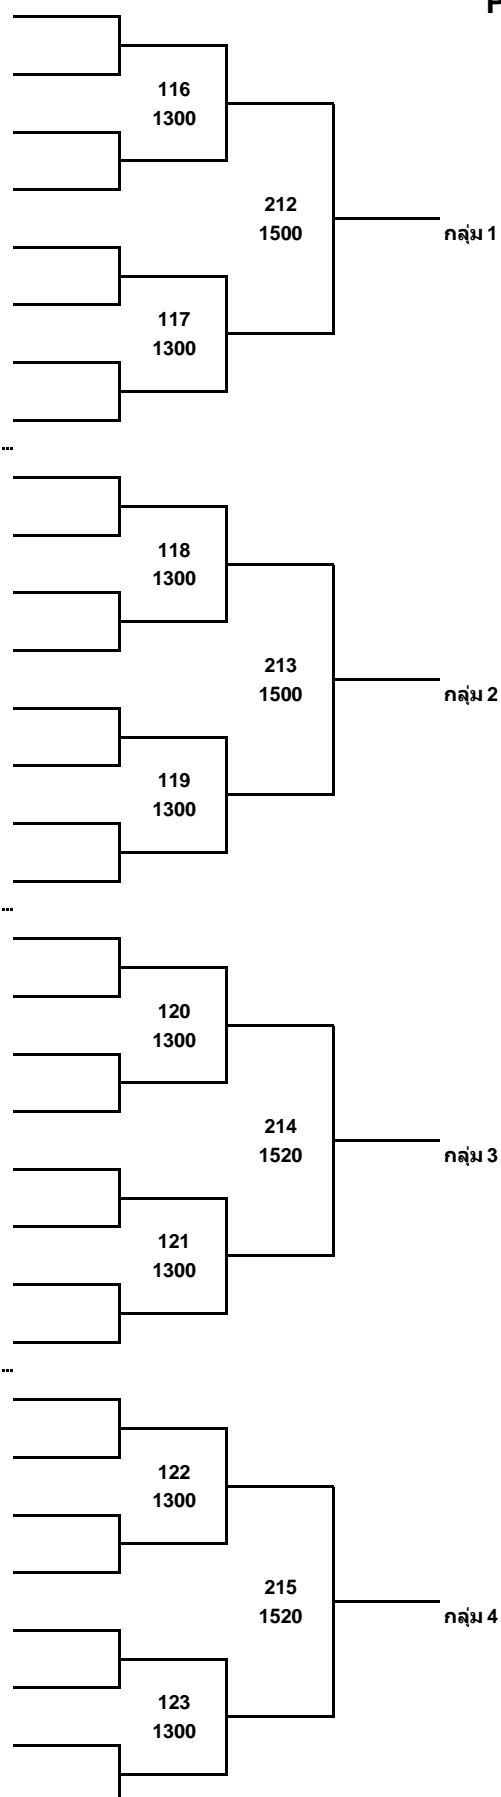

รายการแข่งขันเทเบิลเทนนิสเพื่อความชนะเลิศแห่งประเทศไทย ชิงถ้วยพระราชทาน ประจำปี 2560
ประเภทชายเดี่ยว 50 ขึ้นไป

26 พฤศจิกายน 2560

PG: 45

1	ชัยมงคล เกษตรภิบาล	กองทัพอากาศ				
2	BYE					
3	BYE					
4	วิรุฬห์ ชินกิจรัตนวานิช	สโมสรเทเบิลเทนนิสดำรงจ				
5	สมยศ เฟื่องจั่น	การทำเรือแห่งประเทศไทย				
6	BYE					
7	BYE					
8	วินัย ศรีเชม	กองทัพบก				
<hr/>						
9	สักรินทร์ อัสวชาญชัยสกุล	สโมสรเทเบิลเทนนิสดำรงจ				
10	BYE					
11	BYE					
12	สุรศักดิ์ ตั้งไพฑูรย์สกุล	สนามป้องกันแบร์ริง30				
13	วิรศักดิ์ เอี่ยมศรี	สโมสรเทเบิลเทนนิสดำรงจ				
14	BYE					
15	BYE					
16	นครินทร์ วีระพันธ์	ป้องกันปากน้ำ				
<hr/>						
17	ประกิจ มีแสง	ป้องกันบุรีรัมย์				
18	BYE					
19	BYE					
20	ชัยศักดิ์ ชูฉนิเชาว์	สโมสรเทเบิลเทนนิสดำรงจ				
21	เจริญชัย อัสวพริยอนันต์	ศาลแพ่งกรุงเทพใต้				
22	BYE					
23	BYE					
24	ธานี การสมชิด	x-tabletennis				
<hr/>						
25	พสุชา โตเอี่ยมดี	สโมสรเทเบิลเทนนิสดำรงจ				
26	BYE					
27	BYE					
28	วุฒิพงษ์ เมื่อน้อย	KMUTT				
29	พิริยะ สายเงิน	ไทยป้องกัน				
30	BYE					
31	BYE					
32	นครเรศ อีระคำศรี	-				