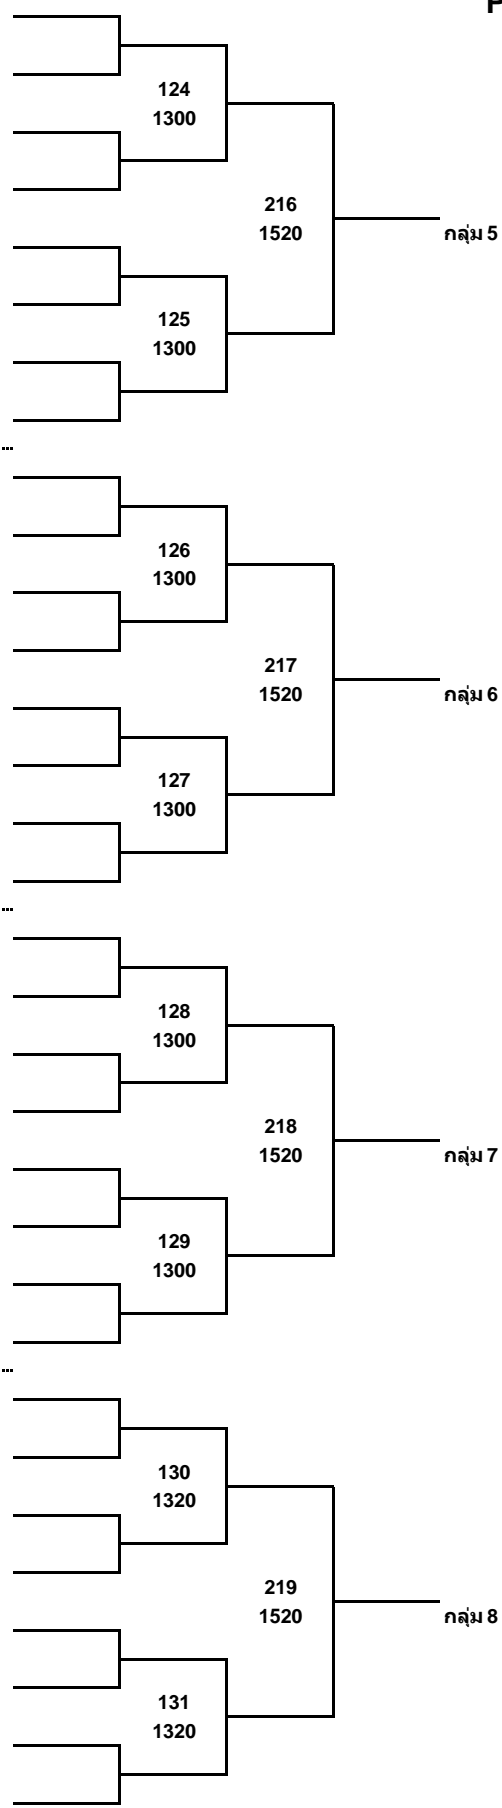

รายการแข่งขันเทเบิลเทนนิสเพื่อความชนะเลิศแห่งประเทศไทย ชิงถ้วยพระราชทาน ประจำปี 2560
ประเภทชายเดี่ยว 50 ชั้นไป

26 พฤศจิกายน 2560

PG: 46

33	พงษ์ชัย ศิลปาษา	สโมสรเทเบิลเทนนิสดำรวจ				
34	BYE					
35	BYE					
36	ชัยชาญ พุทธเจริญลาก	สนามป้องกันแบร์ริง30				
37	สุประดิษฐ์สว่างวงศ์	ศูนย์กีฬารามอินทรา				
38	BYE					
39	BYE					
40	อนุชา วงศ์ศกัลักษณ์	FSS				
41	ณัฐพล จิรวัดนาเลิศ	nsm				
42	BYE					
43	BYE					
44	วรพล สุภาวรรณ	สนามป้องกันแบร์ริง30				
45	วิโรจน์ พงษ์เต็มสุข	สโมสรเทเบิลเทนนิสดำรวจ				
46	BYE					
47	BYE					
48	ประวิทย์ ทองสร้อย	VBAC				
49	พิระстанต์ เขียวกิตติภัทร	สโมสรเทเบิลเทนนิสดำรวจ				
50	BYE					
51	BYE					
52	ธนสิทธิ์ อมรธัญมณย์	เทศบาล 5 ปฐมเจดีย์				
53	ธนศรัพล ฉิมวัย	-				
54	BYE					
55	BYE					
56	ปรีชา วรรณวิโรจน์	สนามป้องกันแบร์ริง30				
57	เมธา สุภากร	มหาวิทยาลัยธนบุรี				
58	BYE					
59	BYE					
60	วิรัตน์ บุญจันทร์	สนามป้องกันแบร์ริง30				
61	เต็มสุข อักษรมิต	สโมสรเทเบิลเทนนิสดำรวจ				
62	BYE					
63	BYE					
64	พิภพ เชื้อเทศ	ITC GROUP