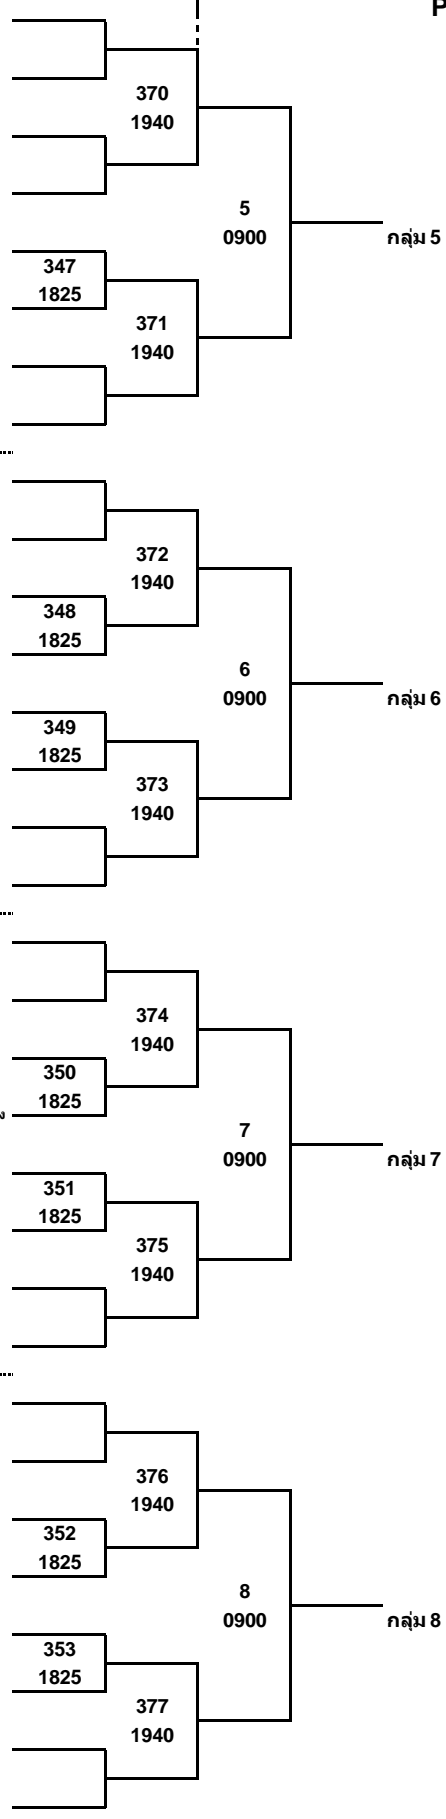

- 33 **ศราวุธ คชลดน : เกวลิน ส่งแสง สโมสรธารสวรรค์**
- 34 **BYE**
- 35 **BYE**
- 36 **อภิหัย บำรุงพนิชถาวร : ลลิดา อริยพูลพงษ์ สโมสรเทเบิลเทนนิสดำรวจ**
- 37 **เจตนาธิป จันทร์เพ็ญ : ปิ่นพิดาภิญโญไพศาล สโมสรกีฬาเซ็นทรัล**
- 38 **สิทธิกร สุภาเนตร : สุดารัตน์ เสวตฤทธิกุล สโมสรเทเบิลเทนนิสบ้านปู**
- 39 **BYE**
- 40 **พงศ์ธีรช กนกการ : ฉัตรชริกา คล้ายสวรรค์ KUTTTC**

- 41 **ศุภกร วัฒนศิริชัยพร : นัจจา เมฆอัมพร สโมสรเทเบิลเทนนิสบ้านปู**
- 42 **BYE**
- 43 **รชต ธีรัฐดิษฐ์ : ชนิกันต์ เก่งลือชา สโมสรกีฬาเซ็นทรัล**
- 44 **โชคชัย เพื่อนเกาะ : กฤษณา คุณาอุดมลาก กองทัพอากาศ**
- 45 **ธนันท์วรสุขศรี : ชัญญา เจริญมิตร abac**
- 46 **คริสฐ์ ดนโคกสูง : ปิยฉัตร สงสุข BBG**
- 47 **BYE**
- 48 **ศุภกร ปานเขาย้อย : ฐาปนี พรหมมา สโมสรธารสวรรค์**

- 49 **วิรัชพร พุฒิกุลเกษม : แดทริยา พวงศรี สโมสรกีฬาเซ็นทรัล**
- 50 **BYE**
- 51 **ปัญญาปราชญ์ อรรถนสาริต : ปิยพัชร พิไลแสงสุรีย์ สโมสรธารสวรรค์**
- 52 **ณัฐดนัย งามประเสริฐ : รุ่งรัตน์ ปิ่นสว่าง สถาบันเทคโนโลยีพระจอมเกล้าเจ้าคุณทหารลาดกระบัง**
- 53 **นนท์ธเนศ เพชรอุดมพันธ์ : น้ำทิพย์ วีระพันธ์ ปิงปองปากน้ำ**
- 54 **กานต์ เหมริด : ญาณิศา ปุณณสิทธิ์ มหาวิทยาลัยธนบุรี**
- 55 **BYE**
- 56 **ปริญญา ธนะธีรวัฒน์ : เปรมกมล วงษ์ธานี VBAC**

- 57 **นาวิณ เมฆอัมพร : ปพิชญา หวัรกกิจ สโมสรเทเบิลเทนนิสบ้านปู**
- 58 **BYE**
- 59 **เจตชนมดี จันทร์เพ็ญ : วรณวิสาข์ เอื้อวิริยะโยธิน สโมสรกีฬาเซ็นทรัล**
- 60 **ปัญญา เฉลิมวงศ์ไพศาล : ชนกนันท์ ดวงเศษวงษ์ สโมสรเทเบิลเทนนิสดำรวจ**
- 61 **ธนกฤต มานวงษ์กุล : ณัฐพร เพชรทอง ITC GROUP**
- 62 **ก้องเกียรติ ทรัพย์ศิริอยู่ดง : พรวิภา ลีมีศลาจิระกุล abac**
- 63 **BYE**
- 64 **พีรณัฐ ทิพยมณฑล : นันทน์ภัส โกละ สโมสรธารสวรรค์**