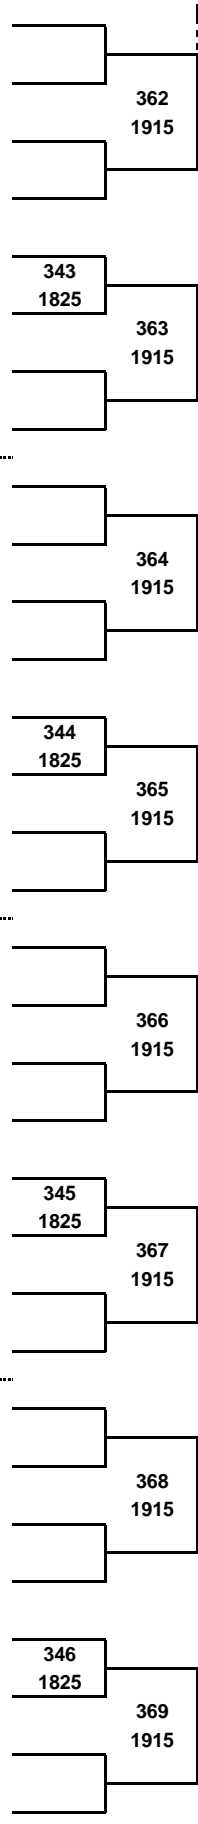

รายการแข่งขันเทเบิลเทนนิสเพื่อความชนะเลิศแห่งประเทศไทย ชิงถ้วยพระราชทาน ประจำปี 2560
ประเภทคัพผสม

25 พฤศจิกายน 2560

26 พฤศจิกายน 2560

PG : 34

1	นภัทร พานิชเจริญ : อภิษฎา ศรีเทวฤทธิ์ สโมสรเทเบิลเทนนิสดำรงจ				
2	BYE				
3	BYE				
4	ธีรวัฒน์ พิมพ์รัตน์ : ชนกพร ชูชำนาญ สโมสรธารสุวรรณ				
5	พิชญพันธ์ บรรเทา : ศศิธร ศรีอรุณพรรณรา สโมสรเทเบิลเทนนิสบ้านปู	343			
6	อภิสิทธิ์ แก้วแกมเอม : สร้อยสุดา มีกลิ่น ไทยปิงปอง	1825			
7	BYE				
8	สินชัย นิมสมุท : ชนิตา ศรีปราบ ไทยรุ่ง				
<hr/>					
9	ทักษิณ ประชุมฉลาด : ธนัชพร หล่อศิริรัตน์ ไทยรุ่ง				
10	BYE				
11	BYE				
12	สมิทธิ์ หาญชาญเวช : วรภรณ์ สอนสม -				
13	นิวัฒน์ นุชสาย : จณิสตา เหลียงนัย BRU Table Tennis	344			
14	กัศพงษ์ มีบุญธรรม : ธนชนันท์ ชูสัตยานนท์ สโมสรกีฬาเซ็นทรัล	1825			
15	BYE				
16	ชาญชัย วรรณิกามาต : จินดนา โลหะรัตน์ ITC GROUP				
<hr/>					
17	เอ็ม ยารมสัย : เบญจมาศ ปิลกศิริ มหาวิทยาลัยธนบุรี				
18	BYE				
19	BYE				
20	วรุฒม์ สุทธิ : ธิตววรรณ ศิริพรสมาธิกุล pingpongsport				
21	เก็อกุล มะโหธร : ศิวานฎ พิระเชื้อ ไทยปิงปอง	345			
22	วีรภัทร บุญหนุน : พรกนก ม่วงหวาน สโมสรเทเบิลเทนนิสบ้านปู	1825			
23	BYE				
24	ธนันท์ ตัณฑกุล : จิรัชญา เกษจรัล ไทยรุ่ง				
<hr/>					
25	กิตติพงศ์ ดงกลาง : ศุภลักษณ์ เขียวแก้ว มหาวิทยาลัยธนบุรี				
26	BYE				
27	BYE				
28	นริศ เฟดิมโชค : ศรีวิสัย อริยพูลพงษ์ สโมสรเทเบิลเทนนิสดำรงจ				
29	ภาคภูมิ ชุตیمانันท์วัน : ยุชรอ ตายงปากอ ITC GROUP	346			
30	คณเตร ดนโคกสูง : บัว ทิพย์สุด BBG	1825			
31	BYE				
32	ภรภัทร ธรรมมาธิตม : ธิดิสดา เปรมศรี สโมสรกีฬาเซ็นทรัล				