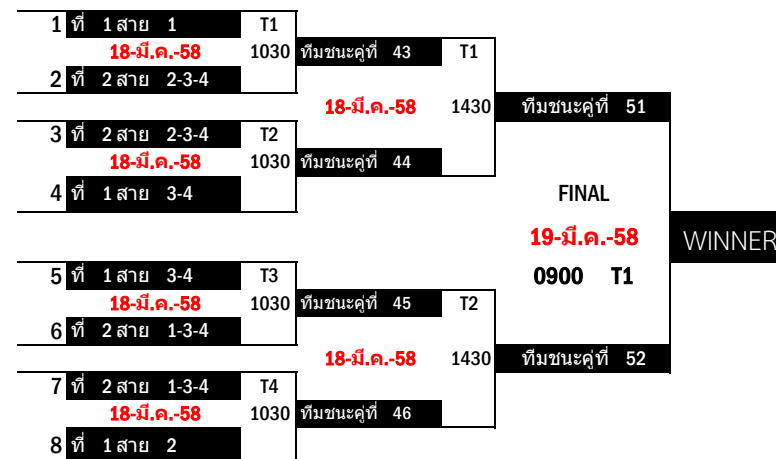

เทเบิลเทนนิส กีฬาเยาวชนแห่งชาติ ครั้งที่ 31 จ.จันทบุรี
ระหว่างวันที่ 16 - 23 มีนาคม 2558

ทีมชายจำนวน 11 ทีม แบ่งออกเป็น 4 สาย ที่ 1-2 เข้าไปแข่งในรอบสอง

รอบสองแข่งแบบแพ้คัดออก (ที่ 3 สองตำแหน่ง)

คู่ที่	เวลา	โต๊ะ	วันที่	คู่แข่ง
27	1300	1	17 มี.ค. 58	1-2

สาย A ประเภท ทีมชาย		1	2	ชนะ	แพ้	คะแนน	อันดับ
1	กรุงเทพมหานคร						
2	จันทบุรี						

คู่ที่	เวลา	โต๊ะ	วันที่	คู่แข่ง
9	1300	1	16 มี.ค. 58	1-3
16	1600	1	16 มี.ค. 58	1-2
28	1300	2	17 มี.ค. 58	2-3

สาย B ประเภท ทีมชาย		1	2	3	ชนะ	แพ้	คะแนน	อันดับ
1	นนทบุรี							
2	พิจิตร							
3	อุบลราชธานี							

คู่ที่	เวลา	โต๊ะ	วันที่	คู่แข่ง
10	1300	2	16 มี.ค. 58	1-3
17	1600	2	16 มี.ค. 58	1-2
29	1300	3	17 มี.ค. 58	2-3

สาย C ประเภท ทีมชาย		1	2	3	ชนะ	แพ้	คะแนน	อันดับ
1	นครราชสีมา							
2	ลำปาง							
3	สงขลา							

คู่ที่	เวลา	โต๊ะ	วันที่	คู่แข่ง
11	1300	3	16 มี.ค. 58	1-3
18	1600	3	16 มี.ค. 58	1-2
30	1300	4	17 มี.ค. 58	2-3

สาย D ประเภท ทีมชาย		1	2	3	ชนะ	แพ้	คะแนน	อันดับ
1	ภูเก็ต							
2	สระบุรี							
3	ราชบุรี							

รอบสอง