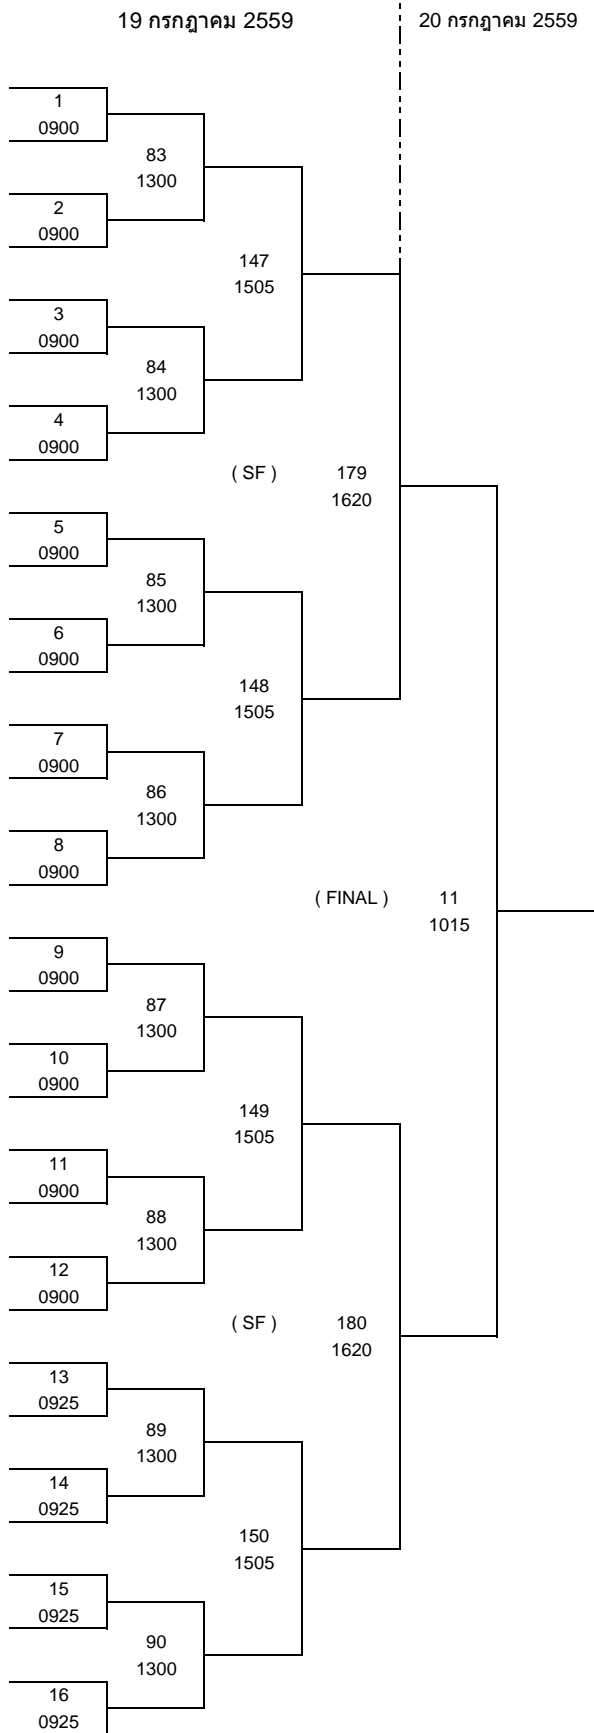

เยาวชนชายเดี่ยวอายุไม่เกิน 18 ปี

17 กรกฎาคม 2559

PG: 26

1	เจตพัฒน์ เพ็ชรสันหัด	มหาวิทยาลัยธนบุรี	98 1300	194 1540	กลุ่ม 1
2	BYE				
3	BYE		99 1300	194 1540	กลุ่ม 1
4	อาร์ฟ อับดุลเลาะ	-			
5	อิทธิงษ์ พุ่มพวง	สโมสรเทเบิลเทนนิสพิษณุโลก	100 1300	195 1540	กลุ่ม 2
6	BYE				
7	BYE		101 1300	195 1540	กลุ่ม 2
8	กิตติภูมิ มงคลยศ	โอสถสภา			
9	กานต์สกันธ์ รัชตกุล	มหาวิทยาลัยธนบุรี	102 1300	196 1540	กลุ่ม 3
10	BYE				
11	BYE		103 1300	196 1540	กลุ่ม 3
12	สุริยา ชื่นกมล	มหาวิทยาลัยราชภัฏกำแพงเพชร			
13	รชฎ ศรีบุศกร	สโมสรเทเบิลเทนนิสจังหวัดพิจิตร	104 1300	197 1540	กลุ่ม 4
14	BYE				
15	BYE		105 1300	197 1540	กลุ่ม 4
16	ธนพนธ์ นิมวิญญา	เทศบาล 4 (เพาะชำ)			
17	จิรทีปต์ เดชะวันโตบวร	สโมสรกีฬาเซ็นทรัล	106 1300	198 1540	กลุ่ม 5
18	BYE				
19	BYE		107 1300	198 1540	กลุ่ม 5
20	ศิวกร ดิษฐาพร	ศูนย์กีฬาเฉลิมพระเกียรติ บางมด			
21	ธิติวุฒิ มุสิกะปาน	สโมสรเทเบิลเทนนิสพิษณุโลก	108 1300	199 1540	กลุ่ม 6
22	BYE				
23	BYE		109 1300	199 1540	กลุ่ม 6
24	สรวิศ ปาธนู	โรงเรียนกีฬากรุงเทพ			
25	ณัฐชนน งามประเสริฐ	ปิงปองแบร์ริง30	110 1300	200 1540	กลุ่ม 7
26	BYE				
27	BYE		111 1300	200 1540	กลุ่ม 7
28	อนันต์ ดงคาพันธ์	เมืองทอง			
29	ภาณุวิชญ์ อมันตกุล	สโมสรเทเบิลเทนนิสตำรวจ	112 1300	201 1540	กลุ่ม 8
30	BYE				
31	BYE		113 1300	201 1540	กลุ่ม 8
32	ณัฐพงศ์ มักเจริญลาภ	มหาวิทยาลัยธนบุรี			

กลุ่ม 13

กลุ่ม 14

กลุ่ม 15

กลุ่ม 16

เยาวชนชายเดี่ยวอายุไม่เกิน 18 ปี

รอบสอง

PG: 30

- 1 RANK 1
- 2 ที่ 1กลุ่ม 1-16
- 3 ที่ 1กลุ่ม 1-16
- 4 RANK 9 -16
- 5 RANK 9 -16
- 6 ที่ 1กลุ่ม 1-16
- 7 ที่ 1กลุ่ม 1-16
- 8 RANK 5 -8
- 9 RANK 5 -8
- 10 ที่ 1กลุ่ม 1-16
- 11 ที่ 1กลุ่ม 1-16
- 12 RANK 9 -16
- 13 RANK 9 -16
- 14 ที่ 1กลุ่ม 1-16
- 15 ที่ 1กลุ่ม 1-16
- 16 RANK 3 - 4
- 17 RANK 3 - 4
- 18 ที่ 1กลุ่ม 1-16
- 19 ที่ 1กลุ่ม 1-16
- 20 RANK 9 -16
- 21 RANK 9 -16
- 22 ที่ 1กลุ่ม 1-16
- 23 ที่ 1กลุ่ม 1-16
- 24 RANK 5 - 8
- 25 RANK 5 - 8
- 26 ที่ 1กลุ่ม 1-16
- 27 ที่ 1กลุ่ม 1-16
- 28 RANK 9 -16
- 29 RANK 9 -16
- 30 ที่ 1กลุ่ม 1-16
- 31 ที่ 1กลุ่ม 1-16
- 32 RANK ?

๖๔ **เยาวชนชายเดี่ยวอายุไม่เกิน 18 ปี**