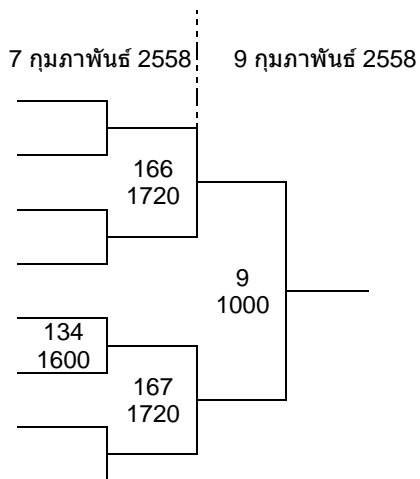

รายการเทเบิลเทนนิส เทศบาลนครยะลา-บ้านปูฯ โอเพน 2015  
ประเภท เยาวชนหญิงอายุไม่เกิน 12 ปี

P : 12

- |   |                   |                 |
|---|-------------------|-----------------|
| 1 | วรรณษา จุลมณีโชติ | เทศบาลเมืองสตูล |
| 2 | BYE               | BYE             |
| 3 | BYE               | BYE             |
| 4 | ภิญญาพัชญ์ บุนผา  | ศยช.หาดใหญ่     |
| 5 | โซเฟีย ทองคำ      | เทศบาลเมืองสตูล |
| 6 | ณัฐธิดา เอกศิลป์  | Phuket pingpong |
| 7 | BYE               | BYE             |
| 8 | ภูสวดา ทองแก้ว    | ศยช.หาดใหญ่     |