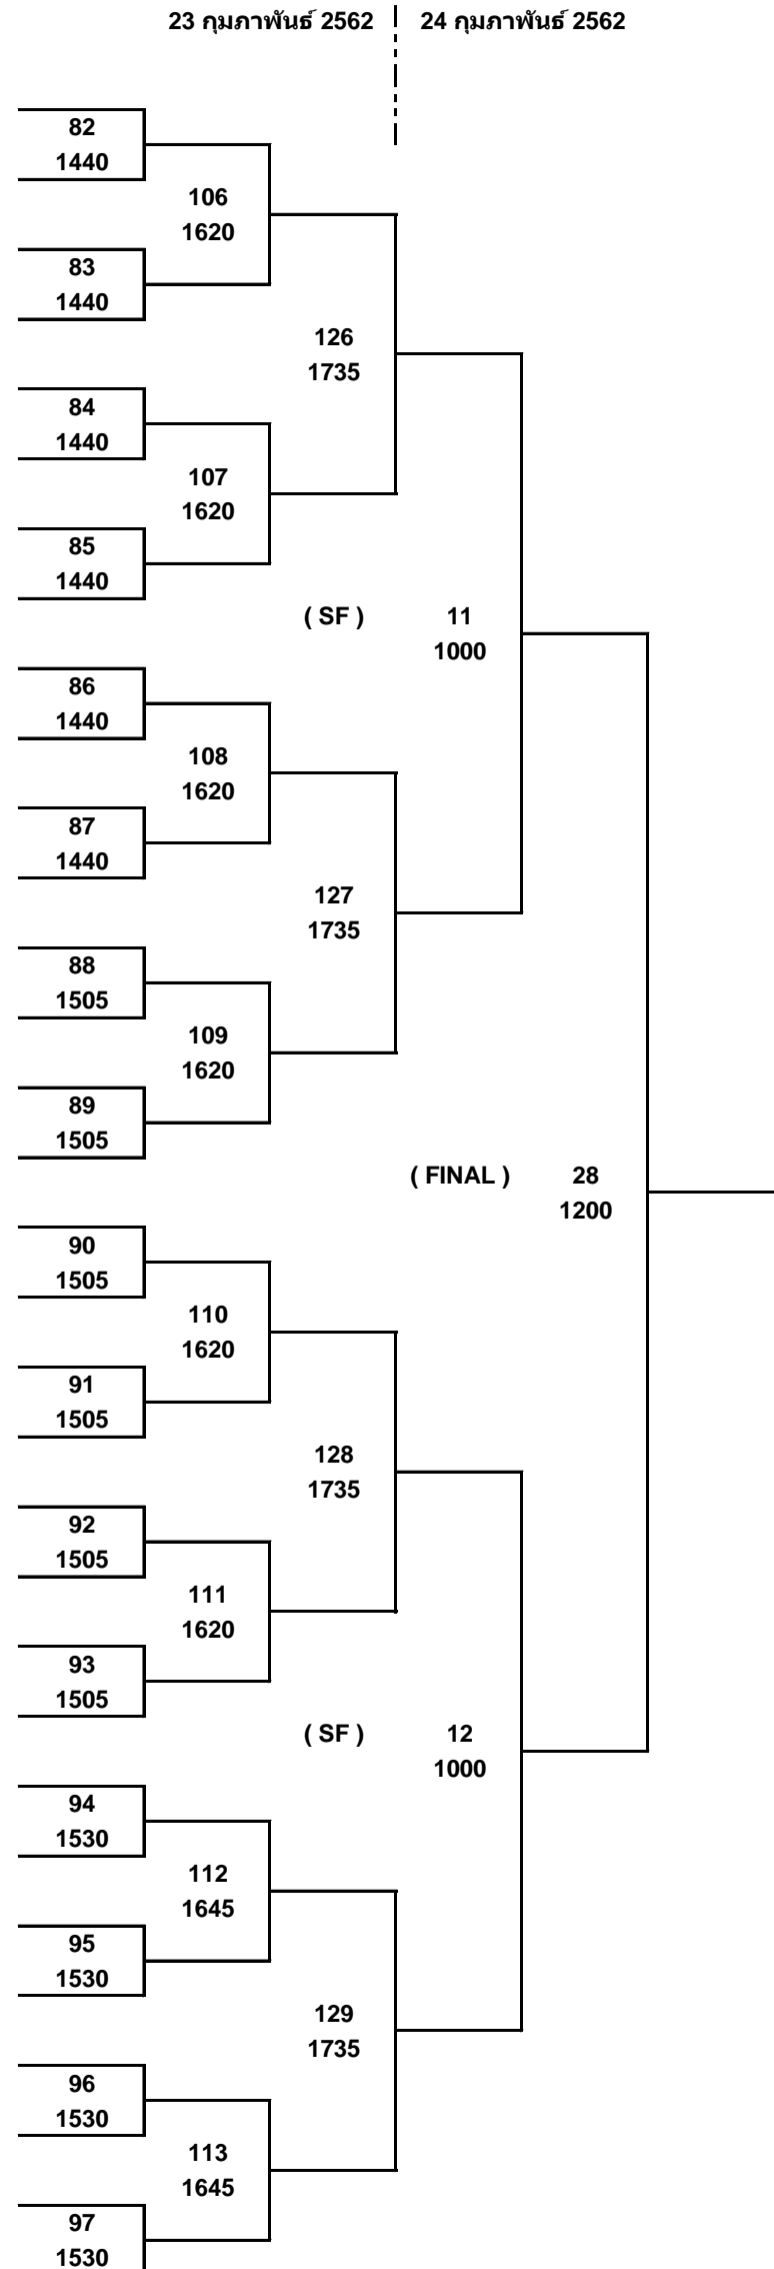

รอบสอง

1. 1 RANK1
2. 2 ที่ 1 กลุ่ม 1 - 16
3. 3 ที่ 1 กลุ่ม 1 - 16
4. 4 RANK 9-16
5. 5 RANK 9-16
6. 6 ที่ 1 กลุ่ม 1 - 16
7. 7 ที่ 1 กลุ่ม 1 - 16
8. 8 RANK 5-8
9. 9 RANK 5-8
10. 10 ที่ 1 กลุ่ม 1 - 16
11. 11 ที่ 1 กลุ่ม 1 - 16
12. 12 RANK 9-16
13. 13 RANK 9-16
14. 14 ที่ 1 กลุ่ม 1 - 16
15. 15 ที่ 1 กลุ่ม 1 - 16
16. 16 RANK 3-4
17. 17 RANK 3-4
18. 18 ที่ 1 กลุ่ม 1 - 16
19. 19 ที่ 1 กลุ่ม 1 - 16
20. 20 RANK 9-16
21. 21 RANK 9-16
22. 22 ที่ 1 กลุ่ม 1 - 16
23. 23 ที่ 1 กลุ่ม 1 - 16
24. 24 RANK 5-8
25. 25 RANK 5-8
26. 26 ที่ 1 กลุ่ม 1 - 16
27. 27 ที่ 1 กลุ่ม 1 - 16
28. 28 RANK 9-16
29. 29 RANK 9-16
30. 30 ที่ 1 กลุ่ม 1 - 16
31. 31 ที่ 1 กลุ่ม 1 - 16
32. 32 RANK 2