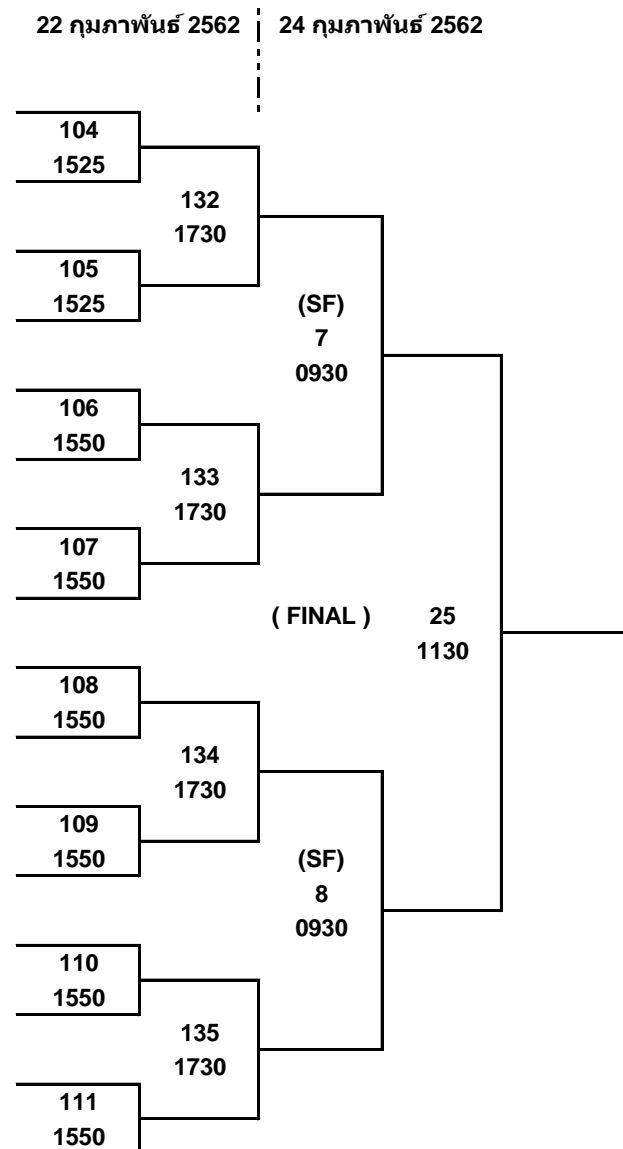

กลุ่ม 5

กลุ่ม 6

กลุ่ม 7

กลุ่ม 8

รอบสอง

- 1 RANK 1
- 2 ที่ 1 กลุ่ม 1-8
- 3 ที่ 1 กลุ่ม 1-8
- 4 RANK 5-8
- 5 RANK 5-8
- 6 ที่ 1 กลุ่ม 1-8
- 7 ที่ 1 กลุ่ม 1-8
- 8 RANK 3-4
- 9 RANK 3-4
- 10 ที่ 1 กลุ่ม 1-8
- 11 ที่ 1 กลุ่ม 1-8
- 12 RANK 5-8
- 13 RANK 5-8
- 14 ที่ 1 กลุ่ม 1-8
- 15 ที่ 1 กลุ่ม 1-8
- 16 RANK 2

รายการแข่งขัน Joola Cup 2019
ประเภทเยาวชนชายเดี่ยวอายุไม่เกิน 12 ปี

22 กุมภาพันธ์ 2562

PG : 6

33	นันทพนธ์ พงษ์อมร	สนามปิงปองแบร์จ 30					
34	BYE				50		
35	BYE				1140		
36	พันธรักษ์ ธาณีรัตน์	ปิงปองนครศรีธรรมราช				70	
37	กัศพนธ์ เดชะพาสขสันติ	ศูนย์เยาวชนขนาดใหญ่				1340	กลุ่ม 5
38	สิรภพ ดอล่าห์	ศูนย์เยาวชนเทเบิลเทนนิส จังหวัดสตูล	22				
39	BYE		1000		51		
40	สิรวิทย์ โขมิตสกุล	SL Satun			1140		
41	นพณัฐ จันทรเมือง	แต่จิวสุราษฎร์ธานี					
42	BYE				52		
43	BYE				1140		
44	ชามิน หมาดรา	ศูนย์เยาวชนเทเบิลเทนนิส จังหวัดสตูล				71	
45	ธีธัช จันทนเสนะ	เชียงใหม่สปอร์ต				1340	กลุ่ม 6
46	ชนันตพล น้อยสร้าง	แต่จิวสุราษฎร์ธานี	23				
47	BYE		1000		53		
48	บารมี หนูสง	ศูนย์เยาวชนเทเบิลเทนนิส จังหวัดสตูล			1140		
49	ศุภกร รามภักดี	ศูนย์เยาวชนเทเบิลเทนนิส จังหวัดสตูล					
50	BYE				54		
51	BYE				1140		
52	สกลพร ปิจลกลิน	ศยช.หาดใหญ่				72	
53	อัศวรินทร์ สิงห์คำ	ศูนย์ฝึกปิงปองบ้านประชา				1340	กลุ่ม 7
54	กรินทร์ กิตติกุลนที	ศยช. ภูเก็ต	24				
55	BYE		1000		55		
56	ชัชชวิน สิริพร	ศูนย์เยาวชนเทเบิลเทนนิส จังหวัดสตูล			1200		
57	สิปปภาส สดใส	ศยช. ภูเก็ต					
58	BYE				56		
59	BYE				1200		
60	ยศวรธรณ์ สัจกุล	ศูนย์เยาวชนเทเบิลเทนนิส จังหวัดสตูล				73	
61	สุนิธิ จันทรักษ์	ศูนย์เยาวชนเทเบิลเทนนิส จังหวัดสตูล				1340	กลุ่ม 8
62	วัฒนชัย ถนอมเกียรติ	Phuket Ping-Pong	25				
63	BYE		1020		57		
64	Yik Thang Tan	Malaysia			1200		

รอบสอง

- 1 RANK 1
- 2 ที่ 1 กลุ่ม 1-8
- 3 ที่ 1 กลุ่ม 1-8
- 4 RANK 5-8
- 5 RANK 5-8
- 6 ที่ 1 กลุ่ม 1-8
- 7 ที่ 1 กลุ่ม 1-8
- 8 RANK 3-4
- 9 RANK 3-4
- 10 ที่ 1 กลุ่ม 1-8
- 11 ที่ 1 กลุ่ม 1-8
- 12 RANK 5-8
- 13 RANK 5-8
- 14 ที่ 1 กลุ่ม 1-8
- 15 ที่ 1 กลุ่ม 1-8
- 16 RANK 2