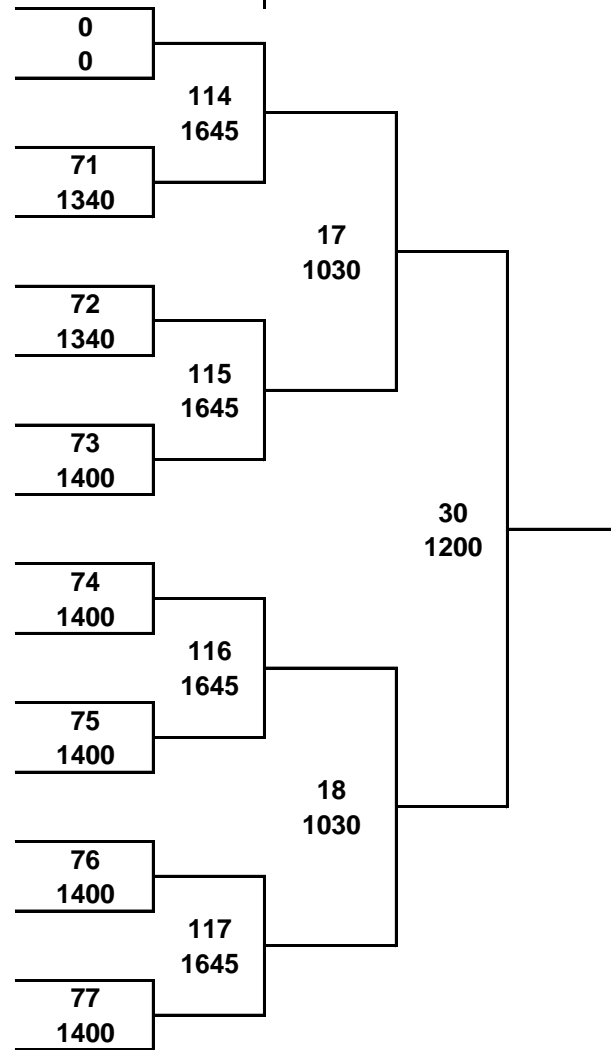

กลุ่ม 5

กลุ่ม 6

กลุ่ม 7

กลุ่ม 8

รอบสอง

- 1 RANK 1
- 2 ที่ 1 กลุ่ม 1-8
- 3 ที่ 1 กลุ่ม 1-8
- 4 RANK 5-8
- 5 RANK 5-8
- 6 ที่ 1 กลุ่ม 1-8
- 7 ที่ 1 กลุ่ม 1-8
- 8 RANK 3-4
- 9 RANK 3-4
- 10 ที่ 1 กลุ่ม 1-8
- 11 ที่ 1 กลุ่ม 1-8
- 12 RANK 5-8
- 13 RANK 5-8
- 14 ที่ 1 กลุ่ม 1-8
- 15 ที่ 1 กลุ่ม 1-8
- 16 RANK 2

รอบสอง

- 1 RANK 1
- 2 ที่ 1 กลุ่ม 1-8
- 3 ที่ 1 กลุ่ม 1-8
- 4 RANK 5-8
- 5 RANK 5-8
- 6 ที่ 1 กลุ่ม 1-8
- 7 ที่ 1 กลุ่ม 1-8
- 8 RANK 3-4
- 9 RANK 3-4
- 10 ที่ 1 กลุ่ม 1-8
- 11 ที่ 1 กลุ่ม 1-8
- 12 RANK 5-8
- 13 RANK 5-8
- 14 ที่ 1 กลุ่ม 1-8
- 15 ที่ 1 กลุ่ม 1-8
- 16 RANK 2

รายการแข่งขัน Joola Cup 2019
ประเภทเยาวชนชายเดี่ยวอายุไม่เกิน 10 ปี

23 กุมภาพันธ์ 2562 | 24 กุมภาพันธ์ 2562

- 1
- 2
- 3
- 4
- 5
- 6
- 7
- 8
- 9
- 10
- 11
- 12
- 13
- 14
- 15
- 16

BYE 0

รายการแข่งขัน Joola Cup 2019
ประเภทเยาวชนหญิงเดี่ยวอายุไม่เกิน 10 ปี