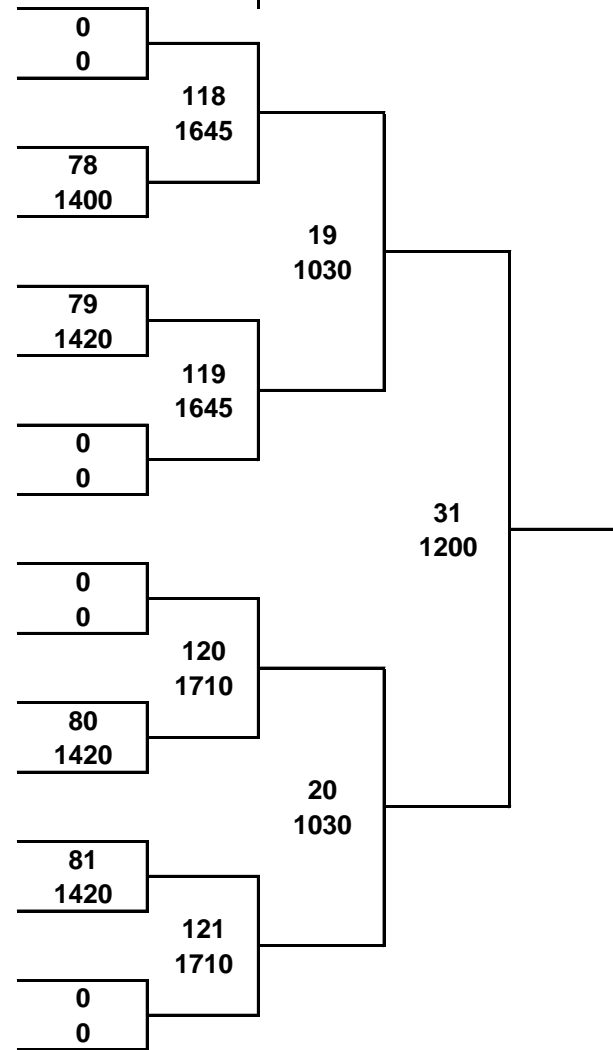

รายการแข่งขัน Joola Cup 2019
ประเภทเยาวชนหญิงเดี่ยวอายุไม่เกิน 10 ปี

23 กุมภาพันธ์ 2562 | 24 กุมภาพันธ์ 2562

1		
2	BYE	0
3		
4		
5		
6		
7	BYE	0
8		
9		
10	BYE	0
11		
12		
13		
14		
15	BYE	0
16