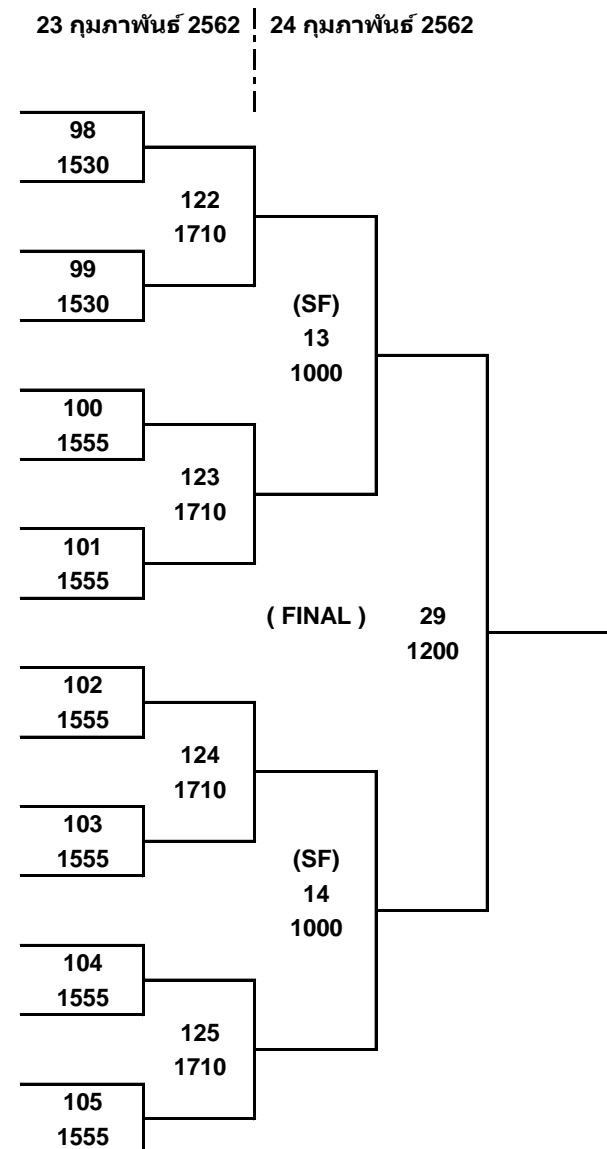

รายการแข่งขัน Joola Cup 2019
ประเภทเยาวชนหญิงเดี่ยวอายุไม่เกิน 15 ปี

23 กุมภาพันธ์ 2562

PG : 13

33	ธัญรดา น้อยสร้าง	แต่จิวสุราษฎร์ธานี					
34	BYE				39		
35	BYE				1100		
36	ปิยะนารถ เขียวแก้ว	ศูนย์เยาวชนขนาดใหญ่				67	
37	จารุภา สัตถภาพร	ปิงปองนครศรีธรรมราช				1340	กลุ่ม 5
38	BYE				40		
39	BYE				1100		
40	สรวิทย์ ยุติธาดา	บ้านปู					
41	ณัฐธัญญา บัวสุวรรณ	SISB					
42	BYE				41		
43	BYE				1100		
44	กัญญาภัทร แพรสมบูรณ์	ฟ้า-กัญญาอนุชัมพร				68	
45	ณัฐกัญญา ทรงเนติวุฒิ	ศูนย์เยาวชนเทเบิลเทนนิส จังหวัดสตูล				1340	กลุ่ม 6
46	กุลชา อภินันรุ่งเรือง	SKT		1			
47	BYE			0900	42		
48	สุขญา นราธนากร	ชมรมเทเบิลเทนนิสเทศบาล นครยะลา			1100		
49	ณฤดี โกศลวิตร	มหาวิทยาลัยธนบุรี					
50	BYE				43		
51	BYE				1120		
52	ชนิดาภา บุญญวงษ์	ปิงปองนครศรีธรรมราช				69	
53	Gee Wyei Khaw	Malaysia				1340	กลุ่ม 7
54	ณิชากร ศรีราม	สโมสรปิงปองนครศรีฯ		2			
55	BYE			0900	44		
56	วิรัชฐา วนสุนทร	ศูนย์เยาวชนเทเบิลเทนนิส จังหวัดสตูล			1120		
57	ปริชาติ สงแก้ว	ศูนย์เยาวชนขนาดใหญ่					
58	BYE				45		
59	BYE				1120		
60	พลอยณภัทร กรรณานูวัฒน์	เชียงใหม่สปอร์ต				70	
61	จุฑามาศ เขาวนชะดา	ปิงปองนครศรีธรรมราช				1340	กลุ่ม 8
62	ณัฐธัญญา โพธิ์แก้ว	ศูนย์เยาวชนเทเบิลเทนนิส จังหวัดสตูล		3			
63	BYE			0900	46		
64	ปาณิสรา โภชฉงค์	เมืองทอง			1120		

รอบสอง

- 1 RANK 1
- 2 ที่ 1 กลุ่ม 1-8
- 3 ที่ 1 กลุ่ม 1-8
- 4 RANK 5-8
- 5 RANK 5-8
- 6 ที่ 1 กลุ่ม 1-8
- 7 ที่ 1 กลุ่ม 1-8
- 8 RANK 3-4
- 9 RANK 3-4
- 10 ที่ 1 กลุ่ม 1-8
- 11 ที่ 1 กลุ่ม 1-8
- 12 RANK 5-8
- 13 RANK 5-8
- 14 ที่ 1 กลุ่ม 1-8
- 15 ที่ 1 กลุ่ม 1-8
- 16 RANK 2