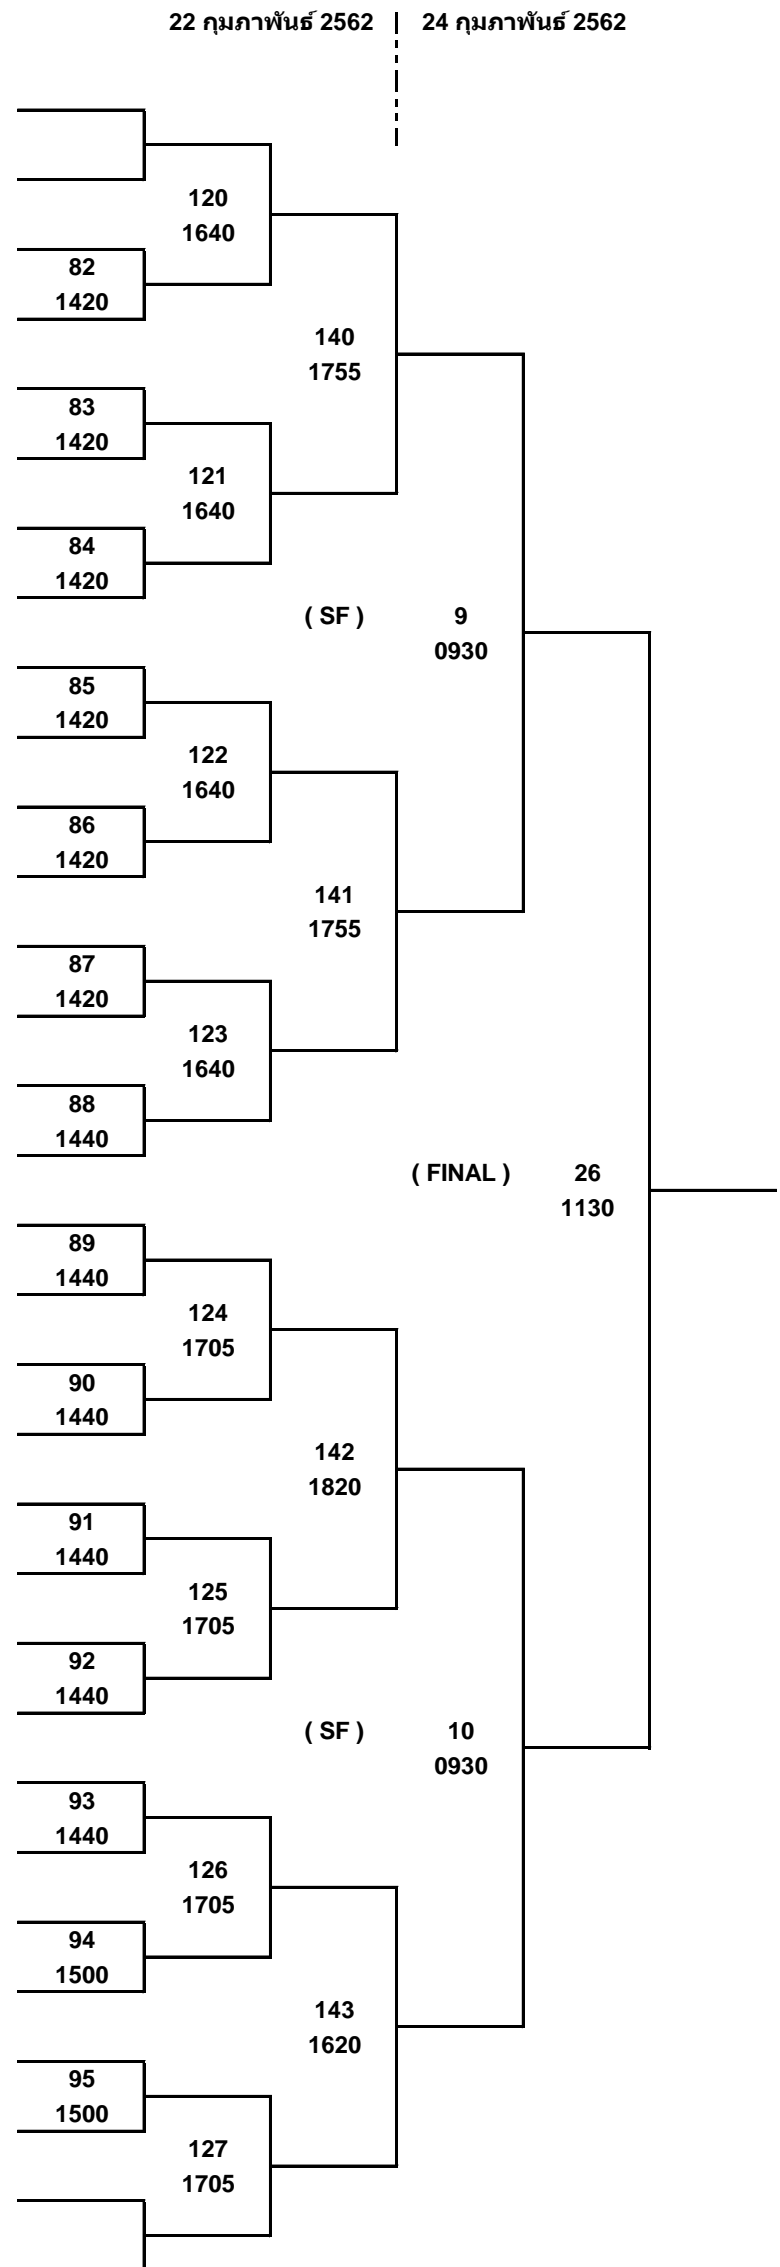

1
2 BYE
3
4
5
6
7
8
9
10
11
12
13
14
15
16
17
18
19
20
21
22
23
24
25
26
27
28
29
30
31 BYE
32

รายการแข่งขัน Joola Cup 2019
ประเภทเยาวชนชายเดี่ยวอายุไม่เกิน 15 ปี

23 กุมภาพันธ์ 2562

PG : 9

1	กัณฑ์ณ ยะหวานนท์	เชียงใหม่สปอร์ต			
2	BYE			47	
3	ศุภกร รามภักดี	ศูนย์เยาวชนเทเบิล เทนนิสจังหวัดสตูล	4	1120	กลุ่ม 1
4	ภูเนศ อังศิโชติกุล	ศยช.หาดใหญ่	0900		
5	ปวีศ เพชรรัตน์	ชมรมเทเบิลเทนนิส เทศบาลนครยะลา			
6	BYE			48	
7	กัณฑ์ณัย ชูราช	สโมสรบ้านปู	5	1120	กลุ่ม 2
8	ธนภัทร หวามา	Phuket Ping-Pong	0900		
9	ธนิต ปลอดภัย	แต่จิวสุราษฎร์ธานี			
10	BYE			49	
11	ภูพา พันธุ์รัตน์	ศยช.หาดใหญ่	6	1140	กลุ่ม 3
12	กฤตินิ กลุณรงค์	ชมรมเทเบิลเทนนิส เทศบาลนครยะลา	0900		
13	มุฮัมมัด ประสงค์ผล	เมืองทอง			
14	BYE			50	
15	ณัฐภัทร อานภาพมาศ	ศูนย์เยาวชนเทเบิลเทนนิสจังหวัดสตูล	7	1140	กลุ่ม 4
16	ญาณวัฒน์ หนูคง	ปิงปองนครศรีธรรมราช	0920		
17	พงศพัศ แยมสิมุล	Cc4 gym			
18	BYE			51	
19	ธนาธิป สาอิ	ชมรมเทเบิลเทนนิส เทศบาลนครยะลา	8	1140	กลุ่ม 5
20	นพณัฐ จันทรเมือง	แต่จิวสุราษฎร์ธานี	0920		
21	สิทธิพล อรรถเดชชัยกุล	เมืองทอง	9		
22	อัศวินท์ สิงห์คำ	ศูนย์ฝึกปิงปองบ้านประชา	0920	52	
23	นิธิต ปรีชาญาณ	Mega Spin		1140	กลุ่ม 6
24	วัชรรัตน์ พรหมทองดี	Sports Pro	10		
25	ฐปกร จันทรกรานต์	สโมสรบ้านปู	11		
26	อินทัช มากผล	ฟ้า-ภิญโญชุมพร	0920	53	
27	Yong han Lai	Malaysia		1140	กลุ่ม 7
28	สุทธิภัทร นัทธิ	ศูนย์เยาวชนเทเบิล เทนนิสจังหวัดสตูล	12		
29	นาอิม กาชอ	ชมรมเทเบิลเทนนิส เทศบาลนครยะลา	13		
30	ชัชชวิน สิริพร	ศูนย์เยาวชนเทเบิล เทนนิสจังหวัดสตูล	0940	54	
31	ธนทัต เทียงธรรม	Phuket Ping-Pong		1140	กลุ่ม 8
32	ธนกร จันทะมล	Cc4 gym	14		
			0940