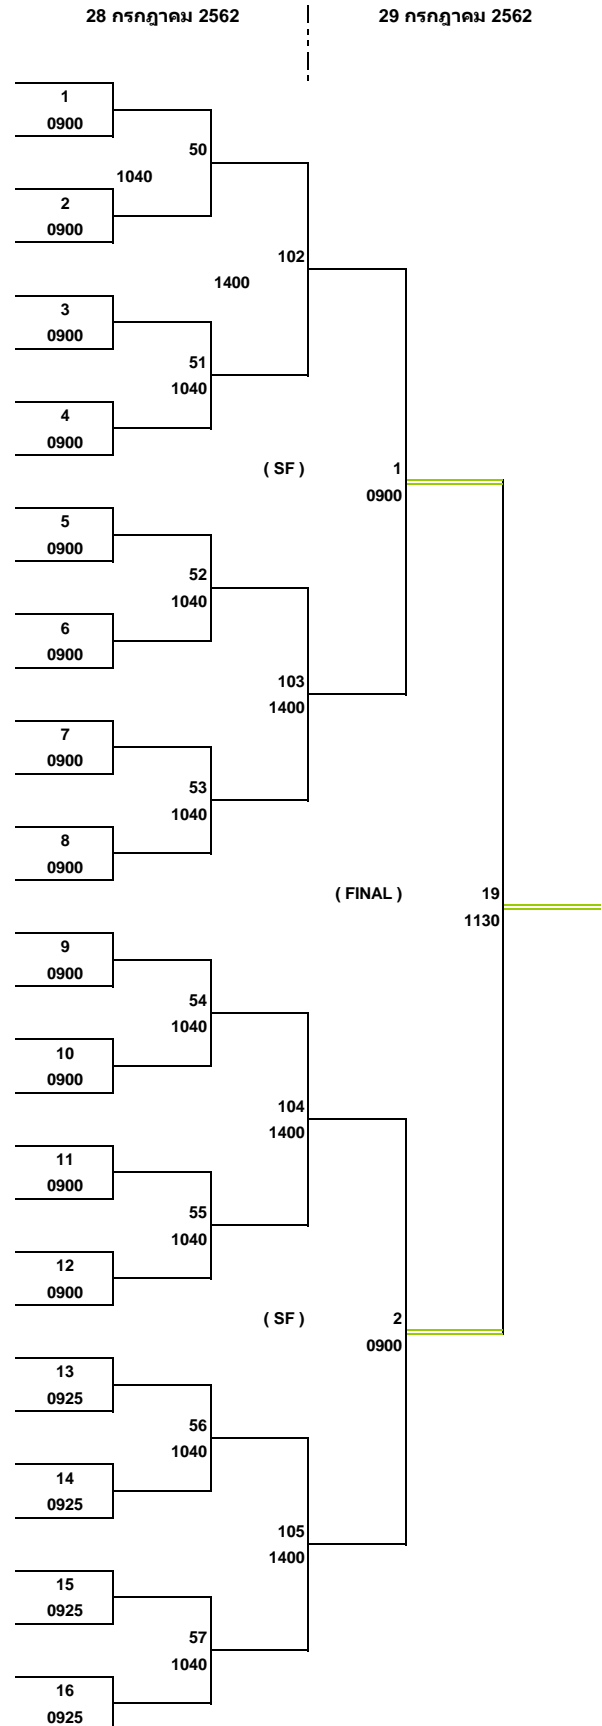

รายการแข่งขัน BUTTERFLY & SISB OPEN 2019
ประเภทชายเดี่ยวทั่วไป

27 กรกฎาคม 2562

PG: 1

1	ชัยกมล คัมสีไวย	สโมสรธารสุวรรณ					
2	BYE				71		
3	BYE				1040		
4	วิจิตร วงศ์สถิตธรรม	เจ็อ้อย น้ำส้มขี้					
5	จิรายุ ใจลังกา	เซียงไฮ้สปอร์ต				135	
6	Muhammad Nazim Ashraf	Pakistan	1			1340	กลุ่ม 1
7	BYE						
8	นฤเมศ ไกลกลาง	สโมสรกีฬาBBG					
9	วันชาติ พิทักษ์กุลสิริ	มหาวิทยาลัยธนบุรี					
10	BYE						
11	BYE						
12	คริสตี้ ดนโคกสูง	สโมสรกีฬาBBG					
13	ภาณุ ศุภระฤกษ์	-					
14	ABDULLAH JAN	Pakistan	2				
15	BYE						
16	เกื้อกุล มะโนธร	ไทยปิงปอง					
17	ธนัฐ กอบประเสริฐกุล	ไทยรุ่ง					
18	BYE						
19	BYE						
20	สมคิด ชูแสง	TSIS					
21	Alvin WONG	Table Tennis Shop Malaysia	3				
22	ณรงค์รัตน์ ชนะสาร	อยุธยา					
23	BYE						
24	دنسران ชาญวลีชล	เจ็อ้อย น้ำส้มขี้					
25	มนตรีพรรณ นิธิเบญญาภิสมัย	มหาวิทยาลัยธนบุรี					
26	BYE						
27	BYE						
28	HASSAN imam	Pakistan					
29	ธีรเดช นันทเทิม	ศ.อัมพวา					
30	สมพร โปริสา	บ้านกุงเท่า	4				
31	BYE						
32	กษิตศ ดันติวิวัฒน์พันธ์	VBAC					

รอบสอง

- 1 RANK 1
- 2 ที่ 1กลุ่ม 1-16
- 3 ที่ 1กลุ่ม 1-16
- 4 RANK 9 -16
- 5 RANK 9 -16
- 6 ที่ 1กลุ่ม 1-16
- 7 ที่ 1กลุ่ม 1-16
- 8 RANK 5 -8
- 9 RANK 5 -8
- 10 ที่ 1กลุ่ม 1-16
- 11 ที่ 1กลุ่ม 1-16
- 12 RANK 9 -16
- 13 RANK 9 -16
- 14 ที่ 1กลุ่ม 1-16
- 15 ที่ 1กลุ่ม 1-16
- 16 RANK 3 - 4
- 17 RANK 3 - 4
- 18 ที่ 1กลุ่ม 1-16
- 19 ที่ 1กลุ่ม 1-16
- 20 RANK 9 -16
- 21 RANK 9 -16
- 22 ที่ 1กลุ่ม 1-16
- 23 ที่ 1กลุ่ม 1-16
- 24 RANK 5 - 8
- 25 RANK 5 - 8
- 26 ที่ 1กลุ่ม 1-16
- 27 ที่ 1กลุ่ม 1-16
- 28 RANK 9 -16
- 29 RANK 9 -16
- 30 ที่ 1กลุ่ม 1-16
- 31 ที่ 1กลุ่ม 1-16
- 32 RANK 2

- 1
- 2 BYE
- 3 BYE
- 4
- 5
- 6
- 7 BYE
- 8
- 9
- 10 BYE
- 11
- 12
- 13
- 14 BYE
- 15 BYE
- 16
- 17
- 18 BYE
- 19
- 20
- 21
- 22
- 23 BYE
- 24
- 25
- 26 BYE
- 27
- 28
- 29
- 30 BYE
- 31 BYE
- 32

รายการแข่งขัน BUTTERFLY & SISB OPEN 2019
ประเภทชายเดี่ยวอายุไม่เกิน 21 ปี