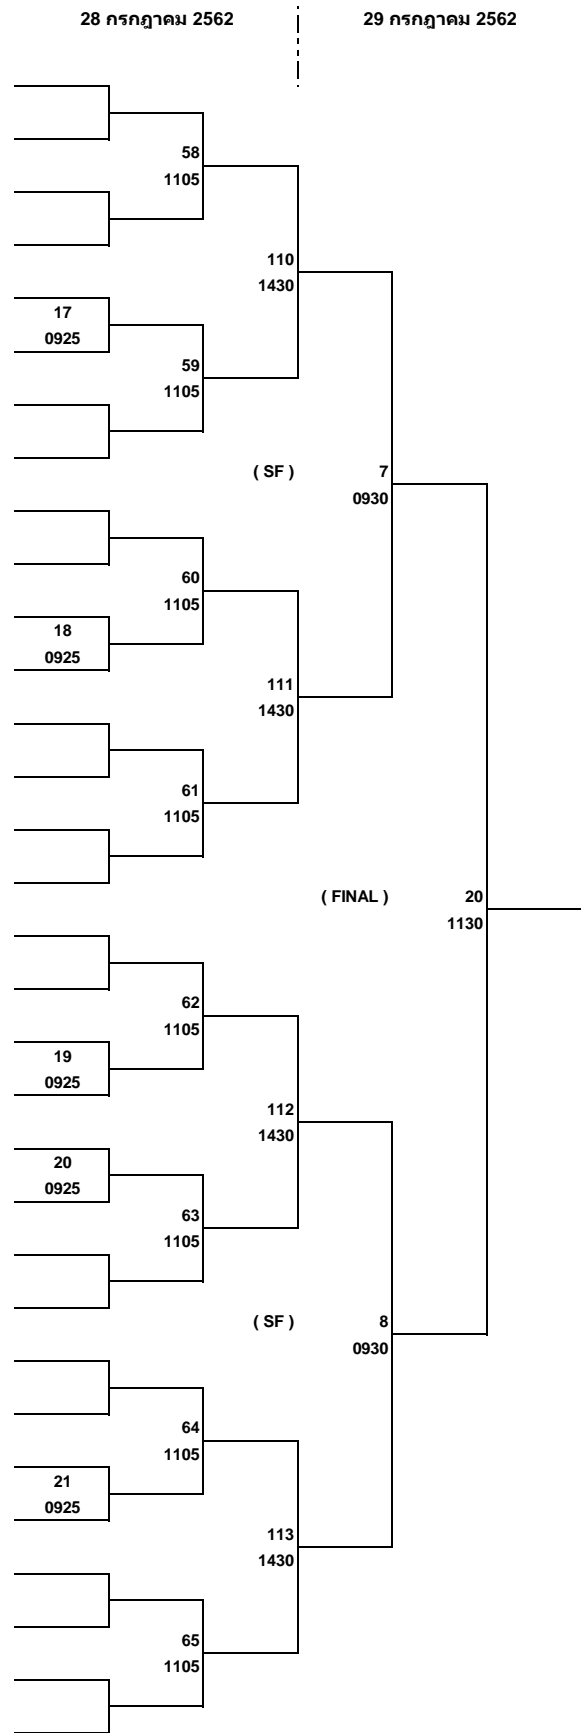

รายการแข่งขัน BUTTERFLY & SISB OPEN 2019
ประเภทชายเดี่ยวทั่วไป

27 กรกฎาคม 2562

PG: 1

1	ชัยกมล คัมสีไวย	สโมสรธารสุวรรณ					
2	BYE				71		
3	BYE				1040		
4	วิจิตร วงศ์สถิตธรรม	เจ็อ้อย น้ำส้มขี้					
5	จิรายุ ใจลังกา	เซียงไฮ้สปอร์ต				135	
6	Muhammad Nazim Ashraf	Pakistan	1			1340	กลุ่ม 1
7	BYE						
8	นฤเมศ ไกลกลาง	สโมสรกีฬาBBG					
9	วันชาติ พิทักษ์กุลสิริ	มหาวิทยาลัยธนบุรี					
10	BYE						
11	BYE						
12	คริสตี้ ดนโคกสูง	สโมสรกีฬาBBG					
13	ภาณุ ศุภระฤกษ์	-					
14	ABDULLAH JAN	Pakistan	2				
15	BYE						
16	เกื้อกุล มะโนธร	ไทยปิงปอง					
17	ธนัฐ กอบประเสริฐกุล	ไทยรุ่ง					
18	BYE						
19	BYE						
20	สมคิด ชูแสง	TSIS					
21	Alvin WONG	Table Tennis Shop Malaysia	3				
22	ณรงค์รัตน์ ชนะสาร	อยุธยา					
23	BYE						
24	دنسران ชาญวลีชล	เจ็อ้อย น้ำส้มขี้					
25	มนตรีพรรณ นิธิเบญญาภิสมัย	มหาวิทยาลัยธนบุรี					
26	BYE						
27	BYE						
28	HASSAN imam	Pakistan					
29	ธีรเดช นันทเทิม	ศ.อัมพวา					
30	สมพร โปริสา	บ้านกุงเท่า	4				
31	BYE						
32	กษิตศ ดันติวิวัฒน์พันธ์	VBAC					

รอบสอง

- 1 RANK 1
- 2 ที่ 1กลุ่ม 1-16
- 3 ที่ 1กลุ่ม 1-16
- 4 RANK 9 -16
- 5 RANK 9 -16
- 6 ที่ 1กลุ่ม 1-16
- 7 ที่ 1กลุ่ม 1-16
- 8 RANK 5 -8
- 9 RANK 5 -8
- 10 ที่ 1กลุ่ม 1-16
- 11 ที่ 1กลุ่ม 1-16
- 12 RANK 9 -16
- 13 RANK 9 -16
- 14 ที่ 1กลุ่ม 1-16
- 15 ที่ 1กลุ่ม 1-16
- 16 RANK 3 - 4
- 17 RANK 3 - 4
- 18 ที่ 1กลุ่ม 1-16
- 19 ที่ 1กลุ่ม 1-16
- 20 RANK 9 -16
- 21 RANK 9 -16
- 22 ที่ 1กลุ่ม 1-16
- 23 ที่ 1กลุ่ม 1-16
- 24 RANK 5 - 8
- 25 RANK 5 - 8
- 26 ที่ 1กลุ่ม 1-16
- 27 ที่ 1กลุ่ม 1-16
- 28 RANK 9 -16
- 29 RANK 9 -16
- 30 ที่ 1กลุ่ม 1-16
- 31 ที่ 1กลุ่ม 1-16
- 32 RANK 2

- 1
- 2 BYE
- 3 BYE
- 4
- 5
- 6
- 7 BYE
- 8
- 9
- 10 BYE
- 11
- 12
- 13
- 14 BYE
- 15 BYE
- 16
- 17
- 18 BYE
- 19
- 20
- 21
- 22
- 23 BYE
- 24
- 25
- 26 BYE
- 27
- 28
- 29
- 30 BYE
- 31 BYE
- 32

รายการแข่งขัน BUTTERFLY & SISB OPEN 2019
ประเภทชายเดี่ยวอายุไม่เกิน 21 ปี