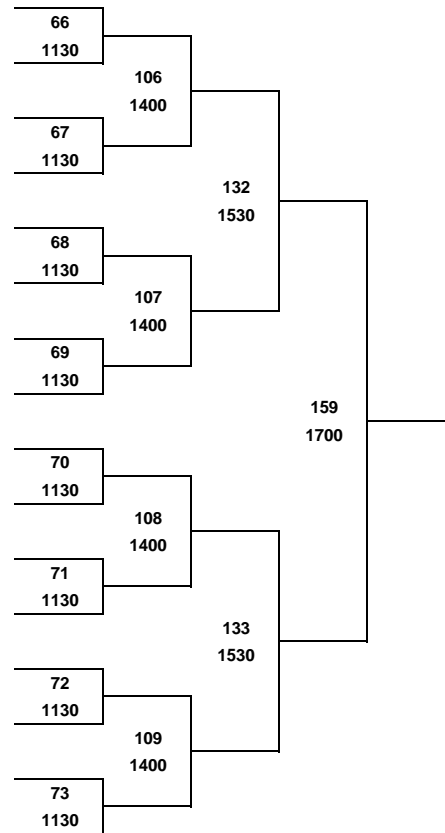

รอบสอง

- 1 RANK 1
- 2 ที่ 1 กลุ่ม 1-8
- 3 ที่ 1 กลุ่ม 1-8
- 4 RANK 5-8
- 5 RANK 5-8
- 6 ที่ 1 กลุ่ม 1-8
- 7 ที่ 1 กลุ่ม 1-8
- 8 RANK 3-4
- 9 RANK 3-4
- 10 ที่ 1 กลุ่ม 1-8
- 11 ที่ 1 กลุ่ม 1-8
- 12 RANK 5-8
- 13 RANK 5-8
- 14 ที่ 1 กลุ่ม 1-8
- 15 ที่ 1 กลุ่ม 1-8
- 16 RANK 2

27 กรกฎาคม 2562

28 กรกฎาคม 2562

รายการแข่งขัน BUTTERFLY & SISB OPEN 2019

PG: 10

ประเภทเยาวชนหญิงเดี่ยวอายุไม่เกิน 21 ปี

28 กรกฎาคม 2562

- 1
- 2
- 3
- 4
- 5
- 6
- 7
- 8
- 9
- 10
- 11
- 12
- 13
- 14
- 15
- 16