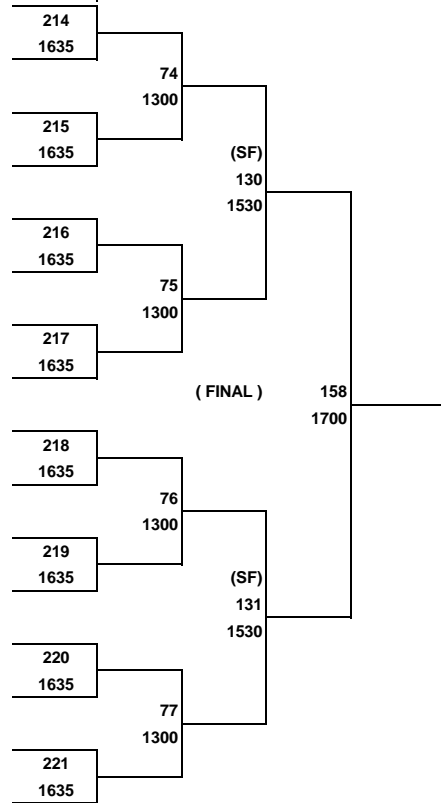

รายการแข่งขัน BUTTERFLY & SISB OPEN 2019
ประเภทชายเดี่ยวอายุไม่เกิน 21 ปี

27 กรกฎาคม 2562

PG : 8

33	นฤพนธ์ ราชมงคล	มหาวิทยาลัยธนบุรี					
34	BYE				111		
35	BYE				1300		
36	เพชร จันทนกาญจน์	GENSEN				170	
37	สิริภัทร วงศ์ศรีรัตน์	สาธิตประสานมิตร				1440	กลุ่ม 5
38	BYE				112		
39	BYE				1300		
40	สุรัชชานนท์ หุ่นแก้ว	อิมพีเรียล สำโรง					
41	ปีณทัต ตั้งบวรพิเชฐ	มหาวิทยาลัยธนบุรี					
42	BYE				113		
43	BYE				1300		
44	ศรัณย์ เจริญวงศ์ฤกษ์	สาธิตประสานมิตร				171	
45	เจนวิทย์ มหาสินเวโรจน์	เมืองทอง				1500	กลุ่ม 6
46	กรฤต กลิ่นจันทร์	สโมสรกีฬาBBG	22	0920	114		
47	BYE				1300		
48	ณัฐพล เหมสมัน	ไทยรุ่ง					
49	อนุวัฒน์ สังข์ด้วง	สโมสรเทเบิลเทนนิสบ้านปู					
50	BYE				115		
51	BYE				1300		
52	เฉลิมชัย มงกุฎมรกต	สโมสรกีฬาBBG				172	
53	ณภัทร ฉันทนาโชติ	Pin Pingpong Bearing 30	23	0920	116		
54	ธนภัค สุพรรณเกษ์	นนทบุรี			1300		
55	BYE						
56	ธฤต บุญยะฤทธิ์	ITC GROUP					
57	นริชฌ์ ฆะเดแย้ม	เชียงใหม่สปอร์ต					
58	BYE				117		
59	BYE				1320		
60	ณัฐพล แผนด์	สโมสรกีฬาBBG				173	
61	สันติภาพ เตศรีบูรพกุล	DEBSIRIN	24	0920	118		
62	ณัฐวัชร อ่วมสอาด	สโมสรเทเบิลเทนนิสจังหวัดพิจิตร			1320		
63	BYE						
64	ธาม แสงเลิศศิลป์ชัย	สาธิตประสานมิตร					กลุ่ม 8

รอบสอง

1. 1 RANK 1
2. 2 ที่ 1 กลุ่ม 1-8
3. 3 ที่ 1 กลุ่ม 1-8
4. 4 RANK 5-8
5. 5 RANK 5-8
6. 6 ที่ 1 กลุ่ม 1-8
7. 7 ที่ 1 กลุ่ม 1-8
8. 8 RANK 3-4
9. 9 RANK 3-4
10. 10 ที่ 1 กลุ่ม 1-8
11. 11 ที่ 1 กลุ่ม 1-8
12. 12 RANK 5-8
13. 13 RANK 5-8
14. 14 ที่ 1 กลุ่ม 1-8
15. 15 ที่ 1 กลุ่ม 1-8
16. 16 RANK 2

27 กรกฎาคม 2562

28 กรกฎาคม 2562