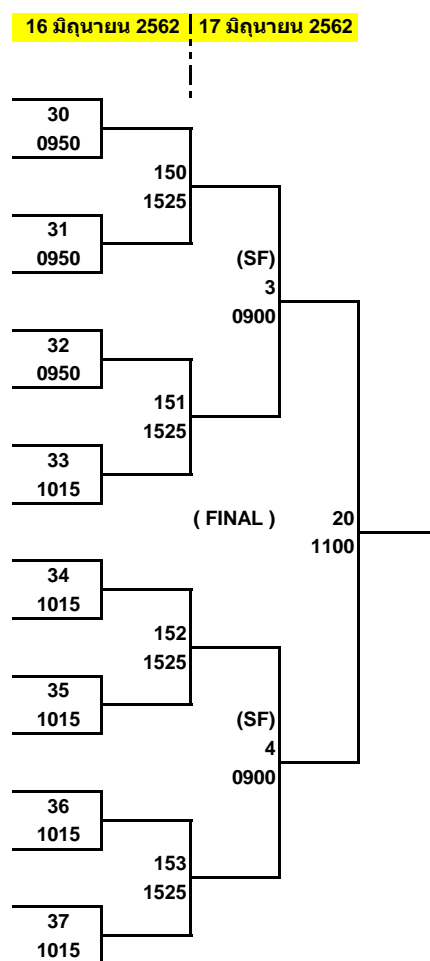

รอบสอง

1. 1 RANK 1
2. 2 ที่ 1 กลุ่ม 1 - 8
3. 3 ที่ 1 กลุ่ม 1 - 8
4. 4 RANK 5-8
5. 5 RANK 5-8
6. 6 ที่ 1 กลุ่ม 1 - 8
7. 7 ที่ 1 กลุ่ม 1 - 8
8. 8 RANK 3-4
9. 9 RANK 3-4
10. 10 ที่ 1 กลุ่ม 1 - 8
11. 11 ที่ 1 กลุ่ม 1 - 8
12. 12 RANK 5-8
13. 13 RANK 5-8
14. 14 ที่ 1 กลุ่ม 1 - 8
15. 15 ที่ 1 กลุ่ม 1 - 8
16. 16 RANK 2

รายการแข่งขัน SET All Thailand Table Tennis Championships 2019 Circuit 1
ประเภทเยาวชนชายเดี่ยวอายุไม่เกิน 12 ปี

15 มิถุนายน 2562

PG : 23

1	พงศ์พัทธ์ แยมสิมุล	สโมสรกีฬาเซ็นทรัล				
2	BYE	-			116	
3	BYE	-			1300	
4	สิทธิพนธ์ สังข์รัตน์	สโมสรเทเบิลเทนนิสโรงเรียนลาซาลกรุงเทพ				168
5	ธีรภัทร์ ทรงสุภา	ชมรมเทเบิลเทนนิสช่องฟ้าซินเชิงวาทนิชป่ารง				1440
6	BYE	-			117	
7	BYE	-			1300	
8	ภูธดล สิทธิอมรโชค	สโมสรกีฬาเซ็นทรัล				
9	ธนกร จันทะมล	สโมสรกีฬาเซ็นทรัล				
10	BYE	-			118	
11	BYE	-			1300	
12	ธีรภัทร์ มณีเชษฐา	เมืองทอง				169
13	ปัญญาภรณ์ คุณาชีวะ	ชมรมเทเบิลเทนนิสช่องฟ้าซินเชิงวาทนิชป่ารง				1440
14	BYE	-			119	
15	BYE	-			1300	
16	นันทพนธ์ พงษ์อมร	Pin Pingpong Bearing 30				
17	สรารุช สังข์รัตน์	สโมสรเทเบิลเทนนิสโรงเรียนลาซาลกรุงเทพ				
18	BYE	-			120	
19	BYE	-			1320	
20	ชิตัน เจริญวงศ์ฤกษ์	สาธิตประสานมิตร				170
21	ชินภัทร นันทชัย	เมืองทอง	53			1440
22	พิสิษฐ์ บุญญา	spintech phare	1020		121	
23	BYE	-			1320	
24	ปกินวิช กิตติรักษ์วรกุล	สโมสรกีฬาเซ็นทรัล				
25	ญาณเมธี วีระสุวรรณ	GENSEN				
26	BYE	-			122	
27	BYE	-			1320	
28	คชาชีวะ พงศ์พานิช	ชมรมเทเบิลเทนนิสช่องฟ้าซินเชิงวาทนิชป่ารง				171
29	ปิ่นณัฏ สวงวนจินต์	สโมสรกีฬาเซ็นทรัล	54			1440
30	อภิภูมิ ลักษณา	สโมสรเทเบิลเทนนิสโรงเรียนลาซาลกรุงเทพ	1020		123	
31	BYE	-			1320	
32	ธีธัช ธนบุญสมบัติ	สโมสรกีฬาเซ็นทรัล