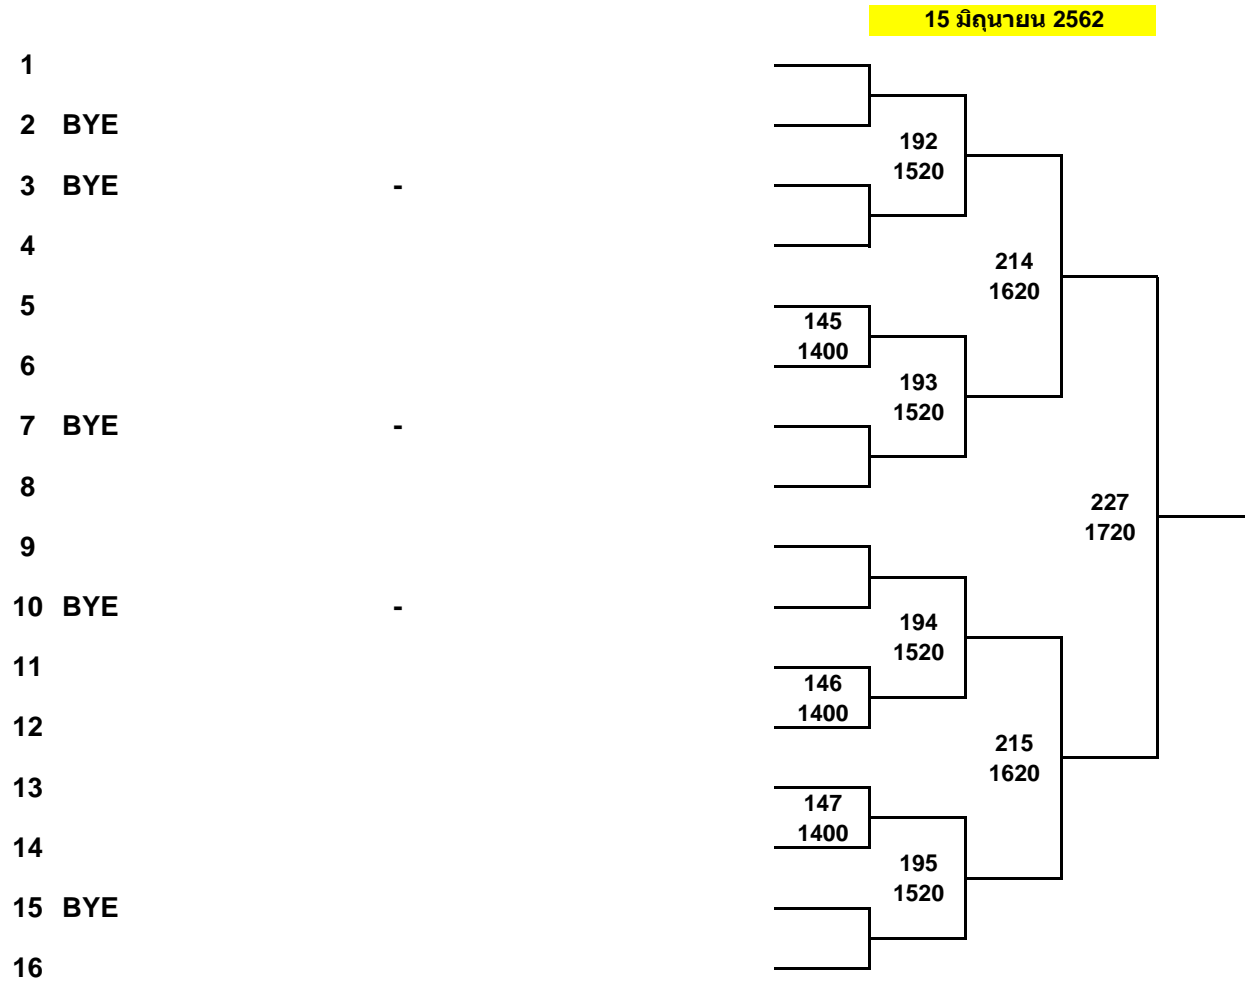

16 มิถุนายน 2562

รายการแข่งขัน SET All Thailand Table Tennis Championships 2019 Circuit 1
 ประเภทเยาวชนชายเดี่ยวอายุไม่เกิน 8 ปี

15 มิถุนายน 2562

รายการแข่งขัน SET All Thailand Table Tennis Championships 2019 Circuit 1
 ประเภทเยาวชนหญิงเดี่ยวอายุไม่เกิน 8 ปี