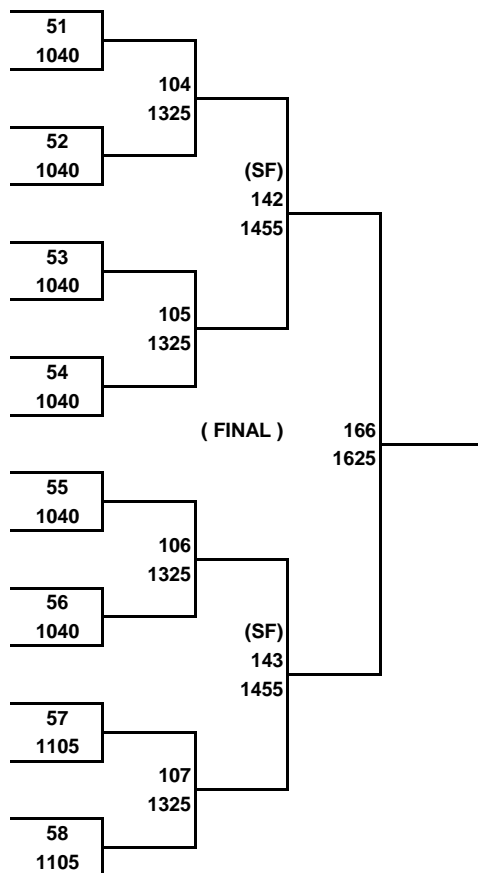

รอบสอง

16 มิถุนายน 2562

1. 1 RANK 1
2. 2 ที่ 1 กลุ่ม 1-8
3. 3 ที่ 1 กลุ่ม 1-8
4. 4 RANK 5-8
5. 5 RANK 5-8
6. 6 ที่ 1 กลุ่ม 1-8
7. 7 ที่ 1 กลุ่ม 1-8
8. 8 RANK 3-4
9. 9 RANK 3-4
10. 10 ที่ 1 กลุ่ม 1-8
11. 11 ที่ 1 กลุ่ม 1-8
12. 12 RANK 5-8
13. 13 RANK 5-8
14. 14 ที่ 1 กลุ่ม 1-8
15. 15 ที่ 1 กลุ่ม 1-8
16. 16 RANK 2

รายการแข่งขัน SET All Thailand Table Tennis Championships 2019 Circuit 1
ประเภทเยาวชนหญิงเดี่ยวอายุไม่เกิน 12 ปี

15 มิถุนายน 2562

PG : 26

1	ชนัญชิตา ภิระบรรณ	สโมสรธารสุวรรณ				
2	BYE	-			108	
3	BYE	-			1300	กลุ่ม 1
4	วรินทร์ มาเจริญ	ลำพูน				
5	มาวี ดันดีพุทธ	สโมสรเทเบิลเทนนิสบ้านปู				
6	BYE	-			109	
7	ตรีรัตน์ ตักดิ์ชลาธร	สโมสรกีฬาเซ็นทรัล	62		1300	กลุ่ม 2
8	สาธิตา อำไพจันทร์กุล	ปิงปองเทรนนิ่งตั้งหัวเส็ง	1040			
9	นันทน์ภัส ชื่นวิทย์กุล	เมืองทอง				
10	BYE	-			110	
11	กชพร โชคสุภนัย	ฉีสระ	63		1300	กลุ่ม 3
12	ญาณิศา คำแสน	ลำพูน	1040			
13	กุลภัสสร วิจิตรวิริยะกุล	สโมสรกีฬาเซ็นทรัล				
14	BYE	-			111	
15	ศุภพร จันสุภาแสน	ปิงปองเทรนนิ่งตั้งหัวเส็ง	64		1300	กลุ่ม 4
16	ธัญพร ชันนา	ลำพูน	1040			
17	หนึ่งธิดา เรืองเจริญ	แต่จิวสุราษฎร์ธานี				
18	BYE	-			112	
19	ธัญพร ศรีธรรม	โรงเรียนอัสสัมชัญธนบุรี	65		1300	กลุ่ม 5
20	นาเดีย โภสี	ชมรมเทเบิลเทนนิสของฟ้าชื่นเชิงวณิชมาโรง	1040			
21	ทรศนันท์ บุญพิณิจพงษ์	สโมสรเทเบิลเทนนิสจังหวัดพิจิตร				
22	BYE	-			113	
23	ปภากร ศรีวิชัย	สโมสรเทเบิลเทนนิสบ้านม่วง	66		1300	กลุ่ม 6
24	พิมพ์ดารา บุญยัง	ลำพูน	1040			
25	ณัฐนิดา นามบุตร	สโมสรกีฬาเซ็นทรัล				
26	BYE	-			114	
27	ภัทรวดี อุณจะนำ	อ.บุญญฤทธิ วาณิชยพงศ์	67		1300	กลุ่ม 7
28	นภาดา สิงห์โพธิ์	มหาวิทยาลัยธนบุรี	1040			
29	ชยาวดี ดีสิน	สโมสรธารสุวรรณ				
30	BYE	-			115	
31	สรวิทย์ ยุติธาดา	สโมสรเทเบิลเทนนิสบ้านปู	68		1300	กลุ่ม 8
32	รวี มลินทสุด	สโมสรกีฬาเซ็นทรัล	1040