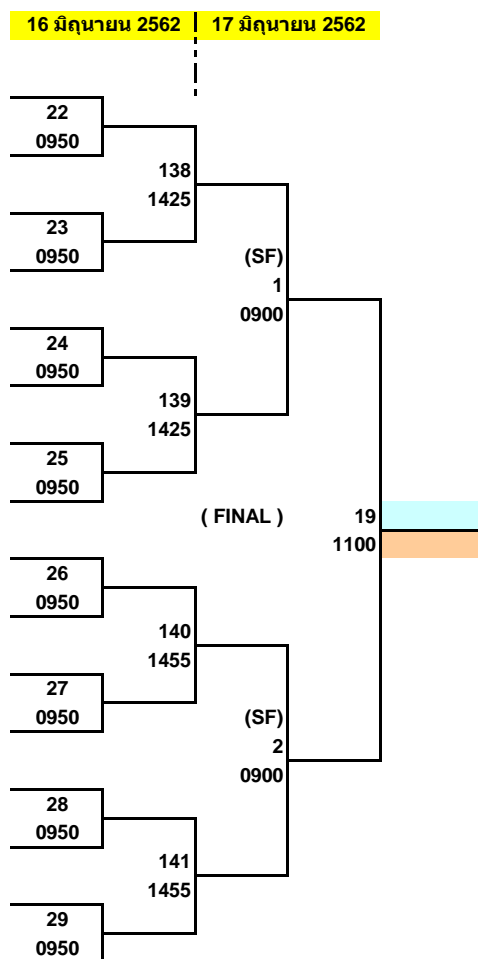

รอบสอง

1. 1 RANK 1
2. 2 ที่ 1 กลุ่ม 1- 8
3. 3 ที่ 1 กลุ่ม 1- 8
4. 4 RANK 5-8
5. 5 RANK 5-8
6. 6 ที่ 1 กลุ่ม 1- 8
7. 7 ที่ 1 กลุ่ม 1- 8
8. 8 RANK 3-4
9. 9 RANK 3-4
10. 10 ที่ 1 กลุ่ม 1- 8
11. 11 ที่ 1 กลุ่ม 1- 8
12. 12 RANK 5-8
13. 13 RANK 5-8
14. 14 ที่ 1 กลุ่ม 1- 8
15. 15 ที่ 1 กลุ่ม 1- 8
16. 16 RANK 2

รายการแข่งขัน SET All Thailand Table Tennis Championships 2019 Circuit 1
ประเภทเยาวชนหญิงเดี่ยวอายุไม่เกิน 18 ปี

15 มิถุนายน 2562

PG : 21

1	ชนันชนันท์ ชูสัตยานนท์	สโมสรกีฬาเซ็นทรัล			
2	BYE	-		160	กลุ่ม 1
3	BYE	-		1420	
4	กัลยากร อิ่มมาตุร	สโมสรเทเบิลเทนนิสบ้านม่วง			
5	ปัพชญา หวัรกกิจ	สโมสรเทเบิลเทนนิสบ้านปู			กลุ่ม 2
6	BYE	-		161	
7	ธารทิพย์ กาวิชัย	ลำพูน	101	1420	
8	นวรรตน์ เปรมศรี	สโมสรกีฬาเซ็นทรัล	1140		
9	มนต์สวรรค์ สฤชดิ้อภิรักษ์	สโมสรกีฬาเซ็นทรัล			กลุ่ม 3
10	BYE	-		162	
11	ศศิธร ศรีอรุณพรรณรา	สโมสรเทเบิลเทนนิสบ้านปู	102	1420	
12	เรณูภา ภัทรารวธำรงค์	มหาวิทยาลัยธนบุรี	1140		
13	พรพร ศุภวัฒน์กุล	gensen			กลุ่ม 4
14	BYE	-		163	
15	พัฒน์ยา วงฉิสรียะกุล	เชียงใหม่	103	1420	
16	ณัฐชยา สุวรรณสาโรจน์	สโมสรกีฬาเซ็นทรัล	1140		
17	นลินทิพย์ เมธัญญวิริยะกุล	มหาวิทยาลัยธนบุรี			กลุ่ม 5
18	BYE	-		164	
19	ดลฤดี ตรีรัตนวาริสิน	สโมสรเทเบิลเทนนิสบ้านปู	104	1440	
20	ศุภมาศ ปานเขาย้อย	สโมสรกีฬาเซ็นทรัล	1140		
21	กฤติยา ศรีถาวร	สโมสรกีฬาเซ็นทรัล			กลุ่ม 6
22	BYE	-		165	
23	ณัฐสิมา ดีแกง	สโมสรกีฬาเซ็นทรัล	105	1440	
24	ณัช ศุภวัฒน์กุล	gensen	1140		
25	ณัฐชยานัน วันทนียกุล	สโมสรกีฬาเซ็นทรัล			กลุ่ม 7
26	BYE	-		166	
27	พรปรีณ์ วงศ์ใหญ่	ปิงปองโฮม	106	1440	
28	ชนกพร ห้องศรีปาน	สโมสรธรรสุพรรณ	1140		
29	กษิรา ภัทรารวธำรงค์	มหาวิทยาลัยธนบุรี			กลุ่ม 8
30	BYE	-		167	
31	วชิรญาณัน แก้วไสย	สโมสรกีฬาเซ็นทรัล	107	1440	
32	บุณยวีร์ สัจญะรีน	สโมสรธรรสุพรรณ	1140