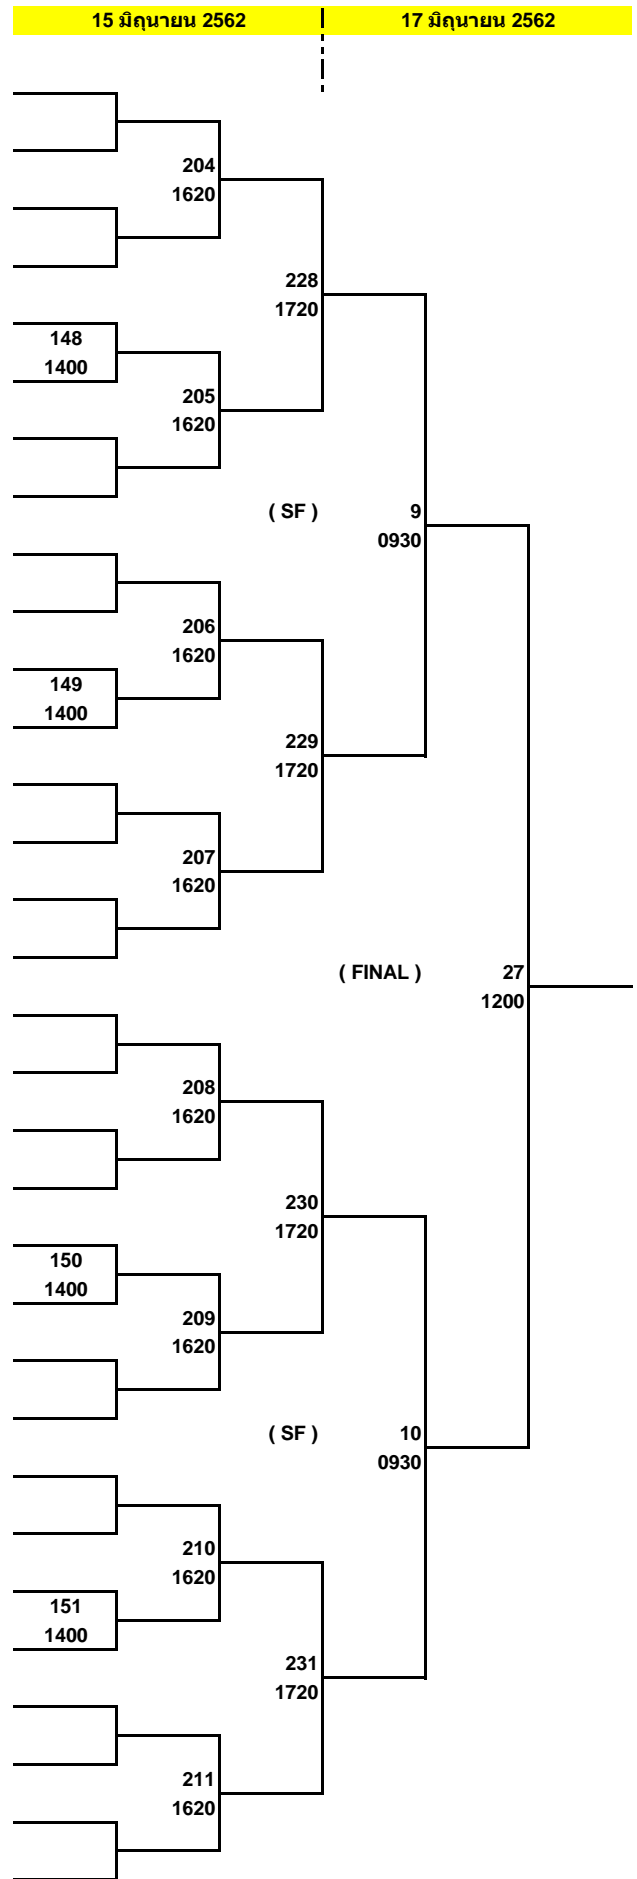

- 1
- 2 BYE
- 3 BYE
- 4
- 5
- 6
- 7 BYE
- 8
- 9
- 10 BYE
- 11
- 12
- 13
- 14 BYE
- 15 BYE
- 16
- 17
- 18 BYE
- 19 BYE
- 20
- 21
- 22
- 23 BYE
- 24
- 25
- 26 BYE
- 27
- 28
- 29
- 30 BYE
- 31 BYE
- 32

รายการแข่งขัน SET All Thailand Table Tennis Championships 2019 Circuit 1
ประเภทเยาวชนชายเดี่ยวอายุไม่เกิน 18 ปี