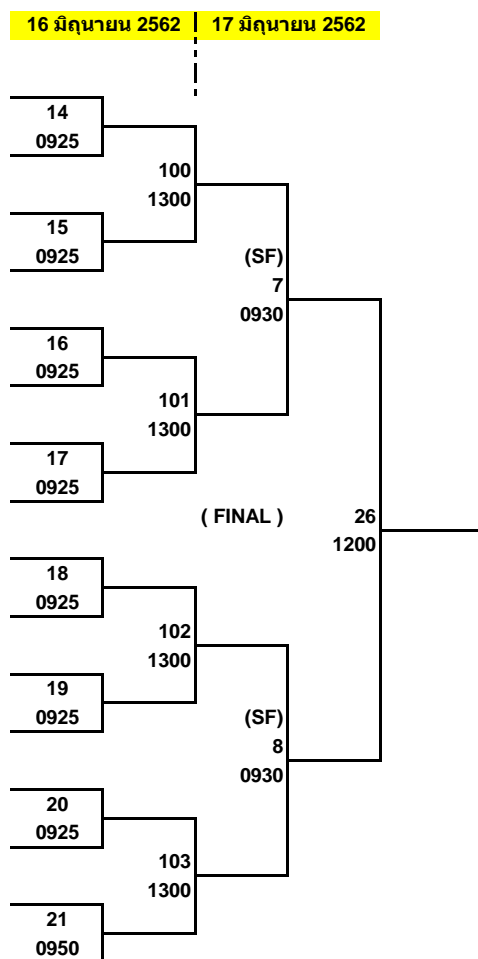

- 1
- 2 BYE
- 3 BYE
- 4
- 5
- 6
- 7 BYE
- 8
- 9
- 10 BYE
- 11
- 12
- 13
- 14 BYE
- 15 BYE
- 16
- 17
- 18 BYE
- 19 BYE
- 20
- 21
- 22
- 23 BYE
- 24
- 25
- 26 BYE
- 27
- 28
- 29
- 30 BYE
- 31 BYE
- 32

รายการแข่งขัน SET All Thailand Table Tennis Championships 2019 Circuit 1
ประเภทเยาวชนชายเดี่ยวอายุไม่เกิน 18 ปี