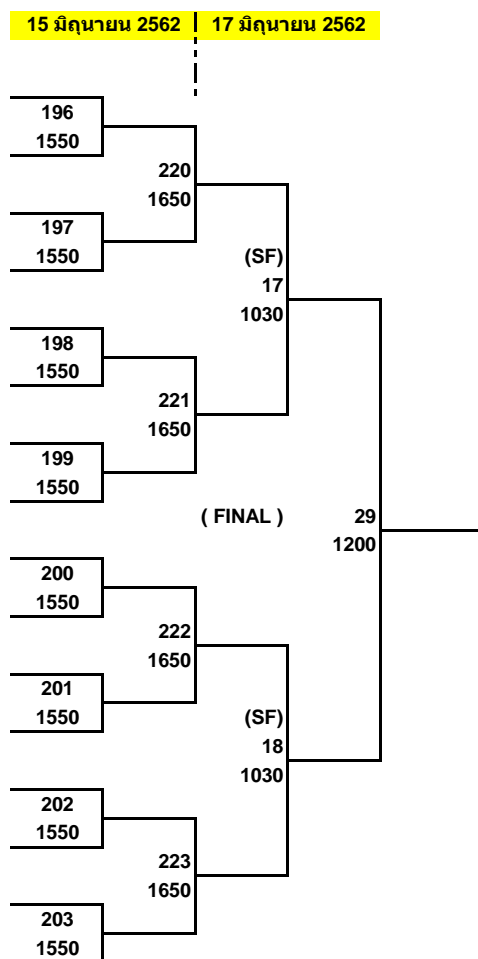

รอบสอง

1. 1 RANK 1
2. 2 ที่ 1 กลุ่ม 1- 8
3. 3 ที่ 1 กลุ่ม 1- 8
4. 4 RANK 5-8
5. 5 RANK 5-8
6. 6 ที่ 1 กลุ่ม 1- 8
7. 7 ที่ 1 กลุ่ม 1- 8
8. 8 RANK 3-4
9. 9 RANK 3-4
10. 10 ที่ 1 กลุ่ม 1- 8
11. 11 ที่ 1 กลุ่ม 1- 8
12. 12 RANK 5-8
13. 13 RANK 5-8
14. 14 ที่ 1 กลุ่ม 1- 8
15. 15 ที่ 1 กลุ่ม 1- 8
16. 16 RANK 2