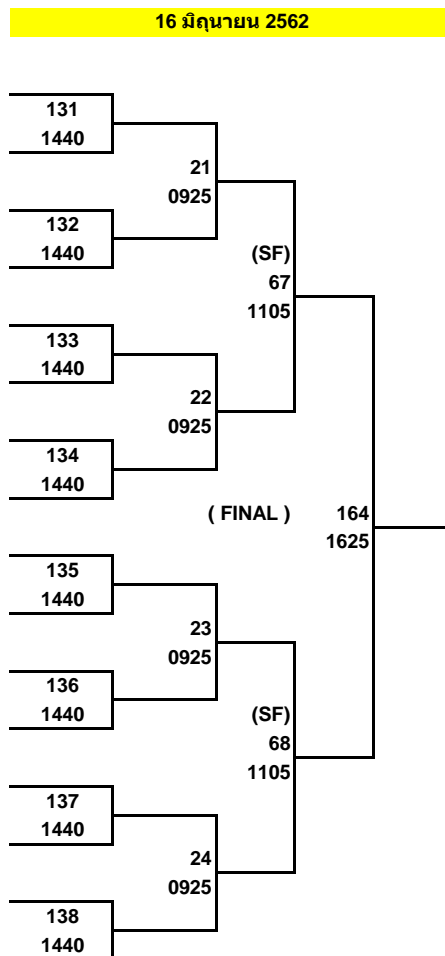

รายการแข่งขัน SET All Thailand Table Tennis Championships 2019 Circuit 1
ประเภทเยาวชนชายเดี่ยวอายุไม่เกิน 21 ปี

14 มิถุนายน 2562

PG : 11

1	นาวัน เมฆอัมพร	สโมสรเทเบิลเทนนิสบ้านปู			
2	BYE	-			
3	พงศธร บุญประจวบ	สโมสรเทเบิลเทนนิสพิษณุโลก	7	83	กลุ่ม 1
4	ฐานวัฒน์ พิษฐานิธิวัฒน์	-	0900	1140	
5	ชัยกมล คัมสีไวย์	สโมสรธารสุวรรณ			
6	BYE	-			
7	สิรภัทร วงศ์ศรีรัตน์	สโมสรเทเบิลเทนนิสบ้านปู	8	84	กลุ่ม 2
8	ณัฐพล แผนคู่	สโมสรกีฬาBBG	0900	1140	
9	เจดพัฒน์ เพ็ชรสันหัด	มหาวิทยาลัยธนบุรี			
10	BYE	-			
11	หฤษฎ์ แสงเรือน	-	9	85	กลุ่ม 3
12	ปริญญา ปั่นแก้ว	เชียงราย	0900	1140	
13	ขวัญดนัย พิทักษ์ไตรรงค์	มหาวิทยาลัยธนบุรี			
14	BYE	-			
15	ธีรศิลป์ สร้อยศ	เชียงใหม่	10	86	กลุ่ม 4
16	วันชัย นาวีสิทธิ์	มหาวิทยาลัยนเรศวร	0900	1140	
17	ภรภัทร ธรรมาธคม	สโมสรกีฬาเซ็นทรัล			
18	BYE	-			
19	เฉลิมชัย มงกุฎมรกต	สโมสรกีฬาBBG	11	87	กลุ่ม 5
20	พันธ์กานต์ ภูวดิน	สโมสรเทเบิลเทนนิสบ้านปู	0920	1140	
21	นันทวัฒน์ อินทะกุล	มหาวิทยาลัยธนบุรี	12		
22	สุรัชชานนท์ หุ่นแก้ว	อิมพีเรียล สำโรง	0920	88	กลุ่ม 6
23	ชัยเอนทร์ เพราะยิ่ง	-	13	1140	
24	วรท สิทธินันท์วัฒน์	สโมสรกีฬาเซ็นทรัล	0920		
25	ปัทมทัต ตั้งบวรพิเชฐ	มหาวิทยาลัยธนบุรี	14		
26	นิธิกร ใจกลม	spintech phare	0920	89	กลุ่ม 7
27	กรฤต กลิ่นจันทร์	สโมสรกีฬาBBG	15	1140	
28	ธาม แสงเลิศศิลป์ชัย	สโมสรเทเบิลเทนนิสบ้านปู	0920		
29	อนุวัฒน์ สังข์ด้วง	สโมสรเทเบิลเทนนิสบ้านปู	16		
30	ธนโชติ ขุนช้าง	-	0920	90	กลุ่ม 8
31	ชยศักดิ์ สดสะอาด	-	17	1140	
32	กานต์ เหมริด	อิมพีเรียล สำโรง	0920		

รอบสอง

1. 1 RANK 1
2. 2 ที่ 1 กลุ่ม 1 - 8
3. 3 ที่ 1 กลุ่ม 1 - 8
4. 4 RANK 5-8
5. 5 RANK 5-8
6. 6 ที่ 1 กลุ่ม 1 - 8
7. 7 ที่ 1 กลุ่ม 1 - 8
8. 8 RANK 3-4
9. 9 RANK 3-4
10. 10 ที่ 1 กลุ่ม 1 - 8
11. 11 ที่ 1 กลุ่ม 1 - 8
12. 12 RANK 5-8
13. 13 RANK 5-8
14. 14 ที่ 1 กลุ่ม 1 - 8
15. 15 ที่ 1 กลุ่ม 1 - 8
16. 16 RANK 2