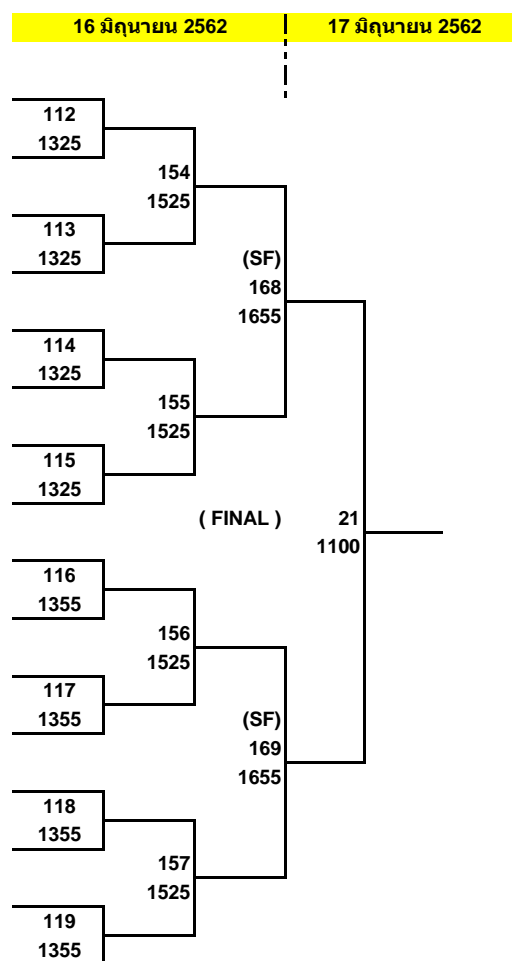

รายการแข่งขัน SET All Thailand Table Tennis Championships 2019 Circuit 1
ประเภทชายเดี่ยวอายุ 40 - 49 ปี

16 มิถุนายน 2562

PG : 30

1	เปรม ภิญโญไพศาล	สโมสรกีฬาเซ็นทรัล			
2	BYE	-			
3	กันตินันท์ ประกอบไวทยกิจ	มหาวิทยาลัยธนบุรี	1	69	กลุ่ม 1
4	ปวิช ช่อสัจด์สกุลชัย	ปิงปองอาวุโสตำรวจ	0900	1130	
5	สุรพล ฉัตรวิชัย	ปิงปองอาวุโสตำรวจ			
6	BYE	-			
7	จาตุรงค์ วินทะไชย	BAAC	2	70	กลุ่ม 2
8	เทพกร บุญแท้	ปิงปองอาวุโสตำรวจ	0900	1130	
9	พูนศักดิ์ แซ่ฉิ่ง	ปิงปองอาวุโสตำรวจ			
10	BYE	-			
11	ชูศักดิ์ จอมกั้น	รพ.เชียงใหม่ประชานะเคราะห์	3	71	กลุ่ม 3
12	ประเสริฐ เรืองศรีเจริญรุ่ง	ปิงปองอาวุโสตำรวจ	0900	1130	
13	เอกชัย แสงสุข	กองทัพอากาศ			
14	BYE	-			
15	อนุสรณ์ เสถียรสุด	ปิงปองอาวุโสตำรวจ	4	72	กลุ่ม 4
16	สมลักษณ์ ศักดิ์ขลาธร	สโมสรกีฬาเซ็นทรัล	0900	1130	
17	ประธาน เดชะวิเชียร	มหาวิทยาลัยธนบุรี			
18	BYE	-			
19	ปรีชา เพติมศักดิ์พิทยา	เชียงใหม่	5	73	กลุ่ม 5
20	กิตติชัย ธีระรัชตะอนันต์	ปิงปองอาวุโสตำรวจ	0900	1130	
21	วรินทร์ บางพระไธยา	มหาวิทยาลัยธนบุรี			
22	BYE	-			
23	วีระวุฒิ แสงจันทร์	รพ.เชียงใหม่	6	74	กลุ่ม 6
24	ภานุมาศ เกரியงไกรเพชร	ปิงปองอาวุโสตำรวจ	0900	1130	
25	เมธา สุภากร	มหาวิทยาลัยธนบุรี			
26	BYE	-			
27	สักรินทร์ อัครชาญชัยสกุล	ปิงปองอาวุโสตำรวจ	7	75	กลุ่ม 7
28	ปรวีร์ สุขรัตน์ปรีชา	ITC GROUP	0900	1130	
29	อุดม สุขสุดประเสริฐ	ปิงปองอาวุโสตำรวจ	8		
30	สุวัตร นันทวิทยา	Dr.Neubauer Sanwei	0900	76	กลุ่ม 8
31	นาคินทร์ ศรีถาวร	สโมสรกีฬาเซ็นทรัล		1130	
32	ศักดิ์สิทธิ์ หาญขำพงษ์	ลำพูน	9	0900	

รอบสอง

1. 1 RANK 1
2. 2 ที่ 1 กลุ่ม 1 - 8
3. 3 ที่ 1 กลุ่ม 1 - 8
4. 4 RANK 5-8
5. 5 RANK 5-8
6. 6 ที่ 1 กลุ่ม 1 - 8
7. 7 ที่ 1 กลุ่ม 1 - 8
8. 8 RANK 3-4
9. 9 RANK 3-4
10. 10 ที่ 1 กลุ่ม 1 - 8
11. 11 ที่ 1 กลุ่ม 1 - 8
12. 12 RANK 5-8
13. 13 RANK 5-8
14. 14 ที่ 1 กลุ่ม 1 - 8
15. 15 ที่ 1 กลุ่ม 1 - 8
16. 16 RANK 2