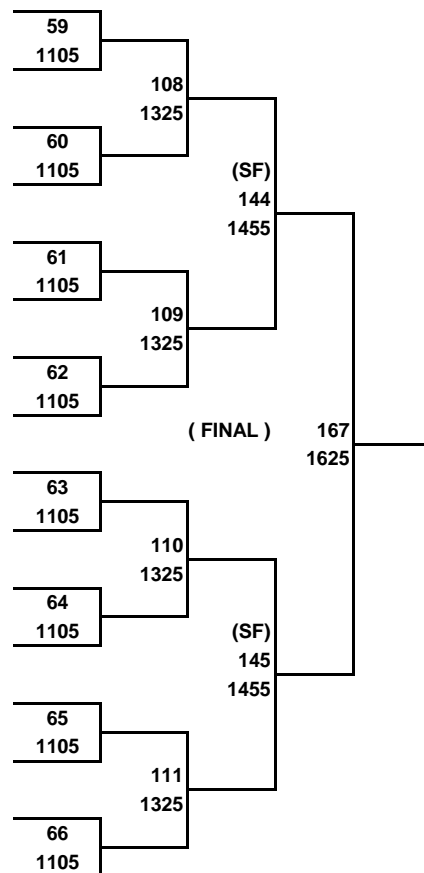

รายการแข่งขัน SET All Thailand Table Tennis Championships 2019 Circuit 1
ประเภทเยาวชนหญิงเดี่ยวอายุไม่เกิน 12 ปี

15 มิถุนายน 2562

PG : 26

1	ชนัญชิตา ภิระบรรณ	สโมสรธารสุวรรณ				
2	BYE	-			108	
3	BYE	-			1300	กลุ่ม 1
4	วรินทร์ มาเจริญ	ลำพูน				
5	มาวี ดันดีพุทธ	สโมสรเทเบิลเทนนิสบ้านปู				
6	BYE	-			109	
7	ตรีรัตน์ ตักดิ์ชลาธร	สโมสรกีฬาเซ็นทรัล	62		1300	กลุ่ม 2
8	สาธิตา อำไพจันทร์กุล	ปิงปองเทรนนิ่งตั้งหัวเส็ง	1040			
9	นันทน์ภัส ชื่นวิทย์กุล	เมืองทอง				
10	BYE	-			110	
11	กชพร โชคสุภนัย	ฉีสระ	63		1300	กลุ่ม 3
12	ญาณิศา คำแสน	ลำพูน	1040			
13	กุลภัสสร วิจิตรวิริยะกุล	สโมสรกีฬาเซ็นทรัล				
14	BYE	-			111	
15	ศุภพร จันสุภาแสน	ปิงปองเทรนนิ่งตั้งหัวเส็ง	64		1300	กลุ่ม 4
16	ธัญพร ชันนา	ลำพูน	1040			
17	หนึ่งธิดา เรืองเจริญ	แต่จิวสุราษฎร์ธานี				
18	BYE	-			112	
19	ธัญพร ศรีธรรม	โรงเรียนอัสสัมชัญธนบุรี	65		1300	กลุ่ม 5
20	นาเดีย โภสี	ชมรมเทเบิลเทนนิสของฟ้าชื่นเชิงวณิชมาโรง	1040			
21	ทรศนันท์ บุญพิณิจพงษ์	สโมสรเทเบิลเทนนิสจังหวัดพิจิตร				
22	BYE	-			113	
23	ปภากร ศรีวิชัย	สโมสรเทเบิลเทนนิสบ้านม่วง	66		1300	กลุ่ม 6
24	พิมพ์ดารา บุญยัง	ลำพูน	1040			
25	ณัฐนิดา นามบุตร	สโมสรกีฬาเซ็นทรัล				
26	BYE	-			114	
27	ภัทรวดี อุณจะนำ	อ.บุญญฤทธิ วาณิชยพงศ์	67		1300	กลุ่ม 7
28	นภาดา สิงห์โพธิ์	มหาวิทยาลัยธนบุรี	1040			
29	ชยาวดี ดีสิน	สโมสรธารสุวรรณ				
30	BYE	-			115	
31	สรวิทย์ ยุติธาดา	สโมสรเทเบิลเทนนิสบ้านปู	68		1300	กลุ่ม 8
32	รวี มลินทสุด	สโมสรกีฬาเซ็นทรัล	1040			

รอบสอง

1. 1 RANK 1
2. 2 ที่ 1 กลุ่ม 1 - 8
3. 3 ที่ 1 กลุ่ม 1 - 8
4. 4 RANK 5-8
5. 5 RANK 5-8
6. 6 ที่ 1 กลุ่ม 1 - 8
7. 7 ที่ 1 กลุ่ม 1 - 8
8. 8 RANK 3-4
9. 9 RANK 3-4
10. 10 ที่ 1 กลุ่ม 1 - 8
11. 11 ที่ 1 กลุ่ม 1 - 8
12. 12 RANK 5-8
13. 13 RANK 5-8
14. 14 ที่ 1 กลุ่ม 1 - 8
15. 15 ที่ 1 กลุ่ม 1 - 8
16. 16 RANK 2

16 มิถุนายน 2562