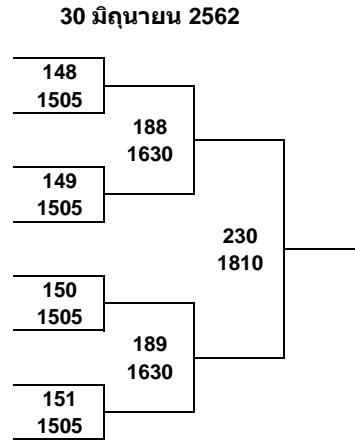

รอบสอง

- 1 RANK 1
- 2 ที่ 1 กลุ่ม 1 - 8
- 3 ที่ 1 กลุ่ม 1 - 8
- 4 RANK 5-8
- 5 RANK 5-8
- 6 ที่ 1 กลุ่ม 1 - 8
- 7 ที่ 1 กลุ่ม 1 - 8
- 8 RANK 3-4
- 9 RANK 3-4
- 10 ที่ 1 กลุ่ม 1 - 8
- 11 ที่ 1 กลุ่ม 1 - 8
- 12 RANK 5-8
- 13 RANK 5-8
- 14 ที่ 1 กลุ่ม 1 - 8
- 15 ที่ 1 กลุ่ม 1 - 8
- 16 RANK 2

- 1
- 2 **BYE**
- 3
- 4
- 5
- 6
- 7
- 8
- 9
- 10
- 11
- 12
- 13
- 14
- 15 **BYE**
- 16
- 17
- 18
- 19
- 20
- 21
- 22
- 23
- 24
- 25
- 26
- 27
- 28
- 29
- 30
- 31 **BYE**
- 32

- 1
- 2 BYE
- 3 BYE
- 4
- 5
- 6
- 7 BYE
- 8
- 9
- 10 BYE
- 11
- 12
- 13
- 14 BYE
- 15 BYE
- 16
- 17
- 18 BYE
- 19
- 20
- 21
- 22
- 23 BYE
- 24
- 25
- 26 BYE
- 27
- 28
- 29
- 30 BYE
- 31 BYE
- 32

รายการแข่งขันเทเบิลเทนนิสเชียงใหม่ Open ๒๐๑๙
ประเภทเยาวชนชายเดี่ยวอายุไม่เกิน ๘ ปี

PG: 27

- 1
- 2
- 3
- 4
- 5
- 6
- 7
- 8

รายการเทเบิลเทนนิสเชียงใหม่ Open ๒๐๑๙
ประเภทเยาวชนชายเดี่ยวอายุไม่เกิน ๘ ปี

30 มิถุนายน 2562