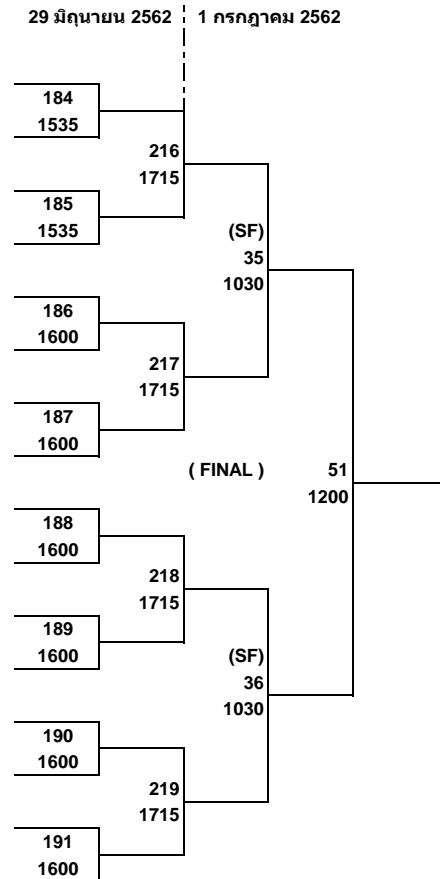

กลุ่ม 1

กลุ่ม 2

กลุ่ม 3

กลุ่ม 4

รายการแข่งขันเทเบิลเทนนิสเชียงใหม่ Open ๒๐๑๙
ประเภทเยาวชนชายเดี่ยวอายุไม่เกิน ๑๒ ปี

29 มิถุนายน 2562

PG : 6

33	นันทพงษ์ พงษ์อมร	Pin Pingpong Bearing 30			
34	BYE			81	
35	BYE			1140	
36	ชินภัทร นันทชัย	เมืองทอง			
37	พีทพล แยมส์มูล	บ้านปิงปองพระราม 3			
38	BYE			82	
39	BYE			1140	
40	ธณกร ลีลาสถาพร	ชมรมเทเบิลเทนนิสนครเชียงใหม่			
<hr/>					
41	กัณฑ์รัฐ เพ็ชรสันหัด	Pin Pingpong Bearing 30			
42	BYE			83	
43	BYE			1140	
44	ศิวัช มณีจักร	โรงเรียนสาธิตมหาวิทยาลัยเชียงใหม่			
45	ภูมิพัฒน์ วงษ์ทศรัตน์	สาธิตประสานมิตร	26		
46	ณัฐกรณ์ สุขสำราญ	ชมรมเทเบิลเทนนิสนครเชียงใหม่	0940		
47	BYE			84	
48	พัสสรณ์ อรุณเอาศิริกุล	สโมสรเทเบิลเทนนิสพิษณุโลก			
<hr/>					
49	ภูริภัทร วงค์ชัยดี	เมืองทอง			
50	BYE			85	
51	BYE			1140	
52	สมิทธิ์ เผือกทอง	ชมรมเทเบิลเทนนิสนครเชียงใหม่			
53	ปัญญาภรณ์ คุณาชีวะ	ชมรมเทเบิลเทนนิสของฟ้าชินเชิงจากัดขบ่ารุง	27		
54	ณัฐดนัย เตชาติ	ปิงปองสนชัย	0940		
55	BYE			86	
56	วัชรพงษ์ สมโภชน์	ชมรมเทเบิลเทนนิสคนกำแพง			
<hr/>					
57	พริษฐ์พงศ์ ชุ่มชื่น	ชมรมเทเบิลเทนนิสนครเชียงใหม่			
58	BYE			87	
59	BYE			1140	
60	ฐิตภัทร ปรีชาญาณ	Mega Spin			
61	ปองคุณ เจนรุ่งโรจน์	สโมสรเทเบิลเทนนิสพิษณุโลก	28		
62	อิทธิพัทธ์ สุขจิต	ลำพูน	0940		
63	BYE			88	
64	ณัฐสิทธิ์ แก้วสุนธ์	ปิงปองบุรีรัมย์			

รอบสอง

- 1 RANK 1
- 2 ที่ 1 กลุ่ม 1-8
- 3 ที่ 1 กลุ่ม 1-8
- 4 RANK 5-8
- 5 RANK 5-8
- 6 ที่ 1 กลุ่ม 1-8
- 7 ที่ 1 กลุ่ม 1-8
- 8 RANK 3-4
- 9 RANK 3-4
- 10 ที่ 1 กลุ่ม 1-8
- 11 ที่ 1 กลุ่ม 1-8
- 12 RANK 5-8
- 13 RANK 5-8
- 14 ที่ 1 กลุ่ม 1-8
- 15 ที่ 1 กลุ่ม 1-8
- 16 RANK 2