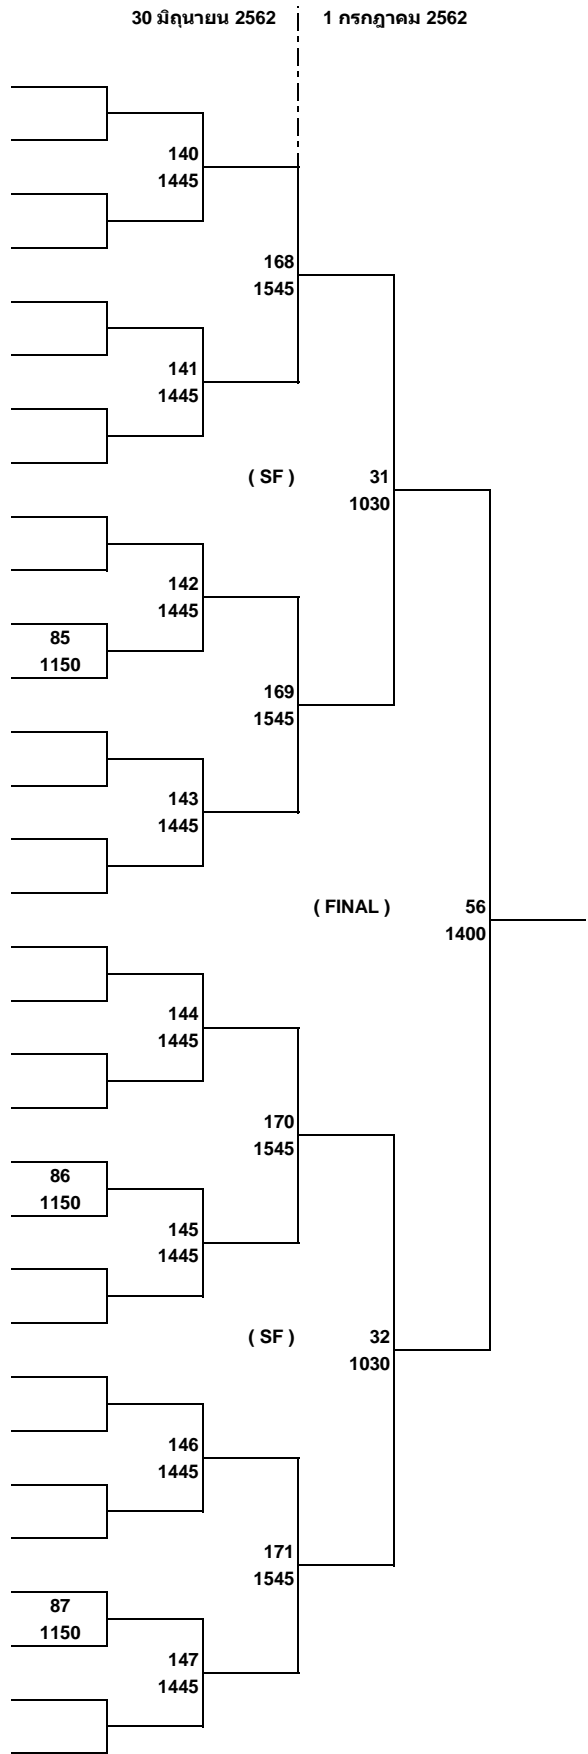

- 1
- 2 BYE
- 3 BYE
- 4
- 5
- 6 BYE
- 7 BYE
- 8
- 9
- 10 BYE
- 11
- 12
- 13
- 14 BYE
- 15 BYE
- 16
- 17
- 18 BYE
- 19 BYE
- 20
- 21
- 22
- 23 BYE
- 24
- 25
- 26 BYE
- 27
- 28
- 29
- 30 BYE
- 31 BYE
- 32

รายการแข่งขันเทเบิลเทนนิสเชียงใหม่ Open ๒๐๑๙
ประเภทเยาวชนชายเดี่ยวอายุไม่เกิน ๑๕ ปี

30 มิถุนายน 2562

PG : 20

1	เจริญชัย เดศรีบูรพกุล	DEBSIRIN					
2	BYE						
3	ญาณเมธี วีระสุวรรณ	ชมรมเทเบิลเทนนิสของฟ้าชินเชิงวาทิชบาจุง	20	0950	58	1110	
4	พุดิชากร หาญงามนฤมล	สโมสรเทเบิลเทนนิสพิษณุโลก					
5	เชมกร โพธิ์อ่าน	อ.บุญญฤทธิ์ วาณิชยพงศ์	21	0950	59	1110	
6	นัชนันท์ สุขจิตร	ลำพูน					
7	ภควันต์ จุฑะพุทธิ	ชมรมเทเบิลเทนนิสนครเชียงใหม่	22	0950	60	1110	
8	สิทธิพล อรรถเดชชัยกุล	เมืองทอง					
9	รัชพล รัศมีปลั่ง	เชียงใหม่ไฮสปอร์ต					
10	BYE						
11	ปภินวิช กิตติรักษาวรกุล	ชมรมเทเบิลเทนนิสนครเชียงใหม่	23	0950	61	1110	
12	ปัญญาภรณ์ คุณาชีวะ	ชมรมเทเบิลเทนนิสของฟ้าชินเชิงวาทิชบาจุง					
13	ชินภัทร นันทชัย	เมืองทอง	24	0950	62	1110	
14	วัชรพงษ์ สมโภชน์	ชมรมเทเบิลเทนนิสคนกำแพง					
15	ศภณัฐ จันทรگانดานนท์	มหาวิทยาลัยธนบุรี	25	0950	63	1110	
16	พงศพัศ แยมส์มูล	บ้านปิงปองพระราม 3					
17	กษิต์เดช นิตินวรกุล	มหาวิทยาลัยธนบุรี					
18	BYE						
19	คชาชีวะ พงศ์พานิช	ชมรมเทเบิลเทนนิสของฟ้าชินเชิงวาทิชบาจุง	26	0950	64	1110	
20	ธีรภัทร มณีเชษฐา	เมืองทอง					
21	อัฒเมศร์ วรรัฐเจริญสิน	ชมรมเทเบิลเทนนิสนครเชียงใหม่	27	0950	65	1110	
22	จิรสิน ธิโป	เทศบาลนครลำปาง					
23	เมธาวิทย์ อักษรคง	ชมรมเทเบิลเทนนิสคนกำแพง	28	0950	66	1110	
24	ภคณโฏฐ วงศ์ปัสสา	เมืองทอง					
25	อิศราวุฒิ ธนนันท์พงศ์	เมืองทอง					
26	BYE						
27	ณัฐภัทร อินดี๊ะใหม่	ลำพูน	29	1010	67	1110	
28	กิตติพงศ์ สามน้อย	โรงเรียนบ้านแม่อนขี้เหล็ก					
29	นันทพนธ์ พงษ์อมร	Pin Pingpong Bearing 30	30	1010	68	1110	
30	วรพงษ์ พวงจำ	ชมรมเทเบิลเทนนิสนครเชียงใหม่					
31	ศรชัย ลุงคำ	โรงเรียนบ้านศาลา	31	1010	69	1110	
32	วีระศักดิ์ สาคำภัก	ชมรมเทเบิลเทนนิสของฟ้าชินเชิงวาทิชบาจุง