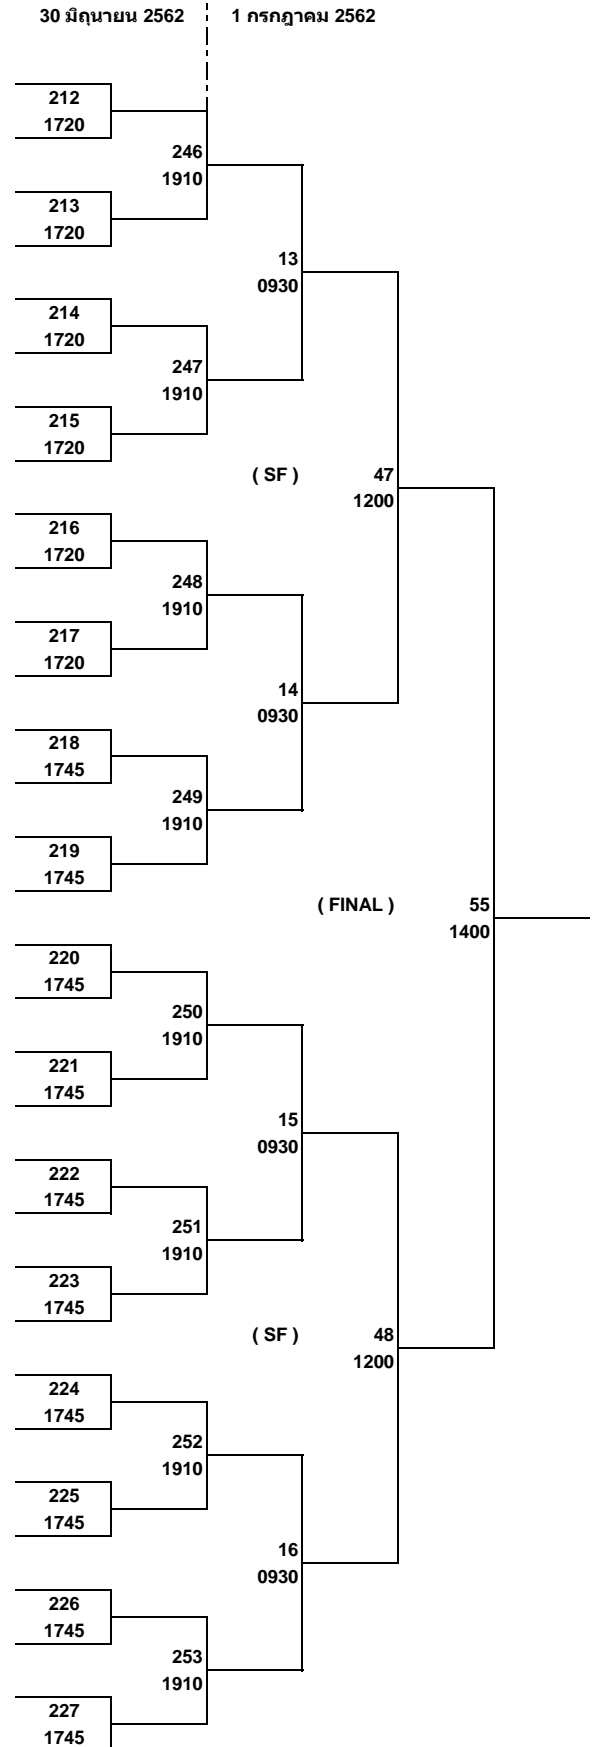

รอบสอง

1. 1 RANK1
2. 2 ที่ 1 กลุ่ม 1 - 16
3. 3 ที่ 1 กลุ่ม 1 - 16
4. 4 RANK 9-16
5. 5 RANK 9-16
6. 6 ที่ 1 กลุ่ม 1 - 16
7. 7 ที่ 1 กลุ่ม 1 - 16
8. 8 RANK 5-8
9. 9 RANK 5-8
10. 10 ที่ 1 กลุ่ม 1 - 16
11. 11 ที่ 1 กลุ่ม 1 - 16
12. 12 RANK 9-16
13. 13 RANK 9-16
14. 14 ที่ 1 กลุ่ม 1 - 16
15. 15 ที่ 1 กลุ่ม 1 - 16
16. 16 RANK 3-4
17. 17 RANK 3-4
18. 18 ที่ 1 กลุ่ม 1 - 16
19. 19 ที่ 1 กลุ่ม 1 - 16
20. 20 RANK 9-16
21. 21 RANK 9-16
22. 22 ที่ 1 กลุ่ม 1 - 16
23. 23 ที่ 1 กลุ่ม 1 - 16
24. 24 RANK 5-8
25. 25 RANK 5-8
26. 26 ที่ 1 กลุ่ม 1 - 16
27. 27 ที่ 1 กลุ่ม 1 - 16
28. 28 RANK 9-16
29. 29 RANK 9-16
30. 30 ที่ 1 กลุ่ม 1 - 16
31. 31 ที่ 1 กลุ่ม 1 - 16
32. 32 RANK 2