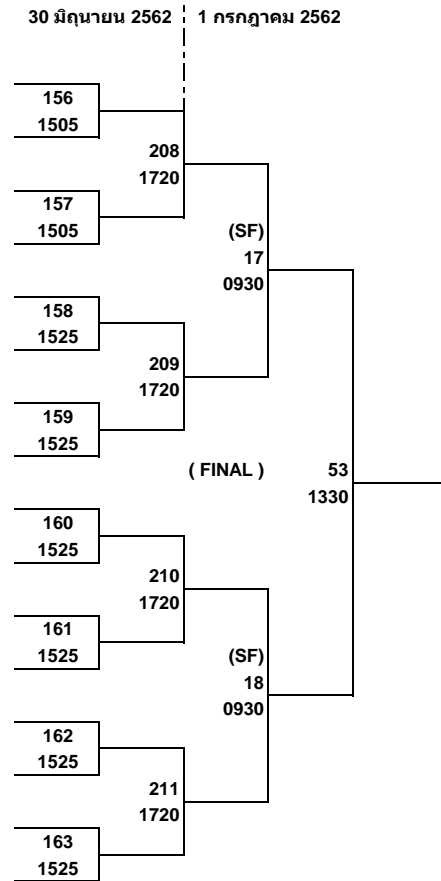

รอบสอง

1. 1 RANK 1
2. 2 ที่ 1 กลุ่ม 1-8
3. 3 ที่ 1 กลุ่ม 1-8
4. 4 RANK 5-8
5. 5 RANK 5-8
6. 6 ที่ 1 กลุ่ม 1-8
7. 7 ที่ 1 กลุ่ม 1-8
8. 8 RANK 3-4
9. 9 RANK 3-4
10. 10 ที่ 1 กลุ่ม 1-8
11. 11 ที่ 1 กลุ่ม 1-8
12. 12 RANK 5-8
13. 13 RANK 5-8
14. 14 ที่ 1 กลุ่ม 1-8
15. 15 ที่ 1 กลุ่ม 1-8
16. 16 RANK 2

รายการทะเบียนหนังสือเชียงใหม่ Open ๒๐๑๙
ประเภทเยาวชนหญิงเดี่ยวอายุไม่เกิน ๑๕ ปี

30 มิถุนายน 2562

PG : 23

1	ปุ่นชชณี วิทยาภรณ์	ราชบุรี สปอร์ต คลับ			
2	BYE	-		46	
3	เมย์วิกา ชันวาดา	เทศบาลนครลำปาง	9	1030	กลุ่ม 1
4	จรรยาพร หาญข้าพงษ์	ลำพูน	0900		
5	นันทชพร เกษมศรี	ลำพูน			
6	BYE	-		47	
7	สภััสสรา เมืองใจคำ	ชมรมเทเบิลเทนนิสของฟ้าชินเชิงวาทิชปำรุง	10	1030	กลุ่ม 2
8	หนึ่งธิดา เรืองเจริญ	แต่จิวสุราษฎร์ธานี	0900		
9	พิมพันนารา ตลาธาร	มหาวิทยาลัยธนบุรี			
10	BYE	-		48	
11	พรรณรณมณ ดีวารรณนา	ชมรมเทเบิลเทนนิสนครเชียงใหม่	11	1030	กลุ่ม 3
12	กรกนก เรือนซิ่น.	โรงเรียนบ้านศาลา	0925		
13	บุญสิดา คำไป	ปิงปองโสม			
14	BYE	-		49	
15	วิรินธิดา รุ่งรักษา	เมืองทอง	12	1050	กลุ่ม 4
16	ฉินทิรา หมื่นทัศน์	ชมรมเทเบิลเทนนิสของฟ้าชินเชิงวาทิชปำรุง	0925		
17	ชัชฌิมพร พยาเทพ	ลำพูน			
18	BYE	-		50	
19	ณัฐรดา จตุพงษ์	ราชบุรี สปอร์ต คลับ	13	1050	กลุ่ม 5
20	อมลมณี ชุมภู	โรงเรียนบ้านศาลา	0925		
21	อุทุมพร พระด	ลำพูน	14		
22	ลักษิกา โปธา	ชมรมเทเบิลเทนนิสนครเชียงใหม่	0925	51	
23	สรวิทย์ ยุติธาดา	บ้านปู	15	1050	กลุ่ม 6
24	อชิรญา รักษาสิริ	สโมสรธารสวรรค์	0925		
25	นัชชา ปิงศิริพัฒนา	ชมรมเทเบิลเทนนิสของฟ้าชินเชิงวาทิชปำรุง	16		
26	รัตติกา บุญปิง	CDW	0925	52	
27	สรินทิพย์ กัญญาทิพย์	เมืองทอง	17	1050	กลุ่ม 7
28	พลอยณภัทร กรรณานวัณณ์	ปิงปองบุรีรัมย์	0925		
29	ภัทรวดี อุณจะนำ	อ.บุญญฤทธิ วาณิชยพงศ์	18		
30	พชรพร ชาญวานิชบริการ	สโมสรธารสวรรค์	0925	53	
31	ธาริดา ง่วนสำอางค์	สโมสรเทเบิลเทนนิสบ้านปู	19	1050	กลุ่ม 8
32	วนิดา เยาวะย่ำ	ลำพูน	0925