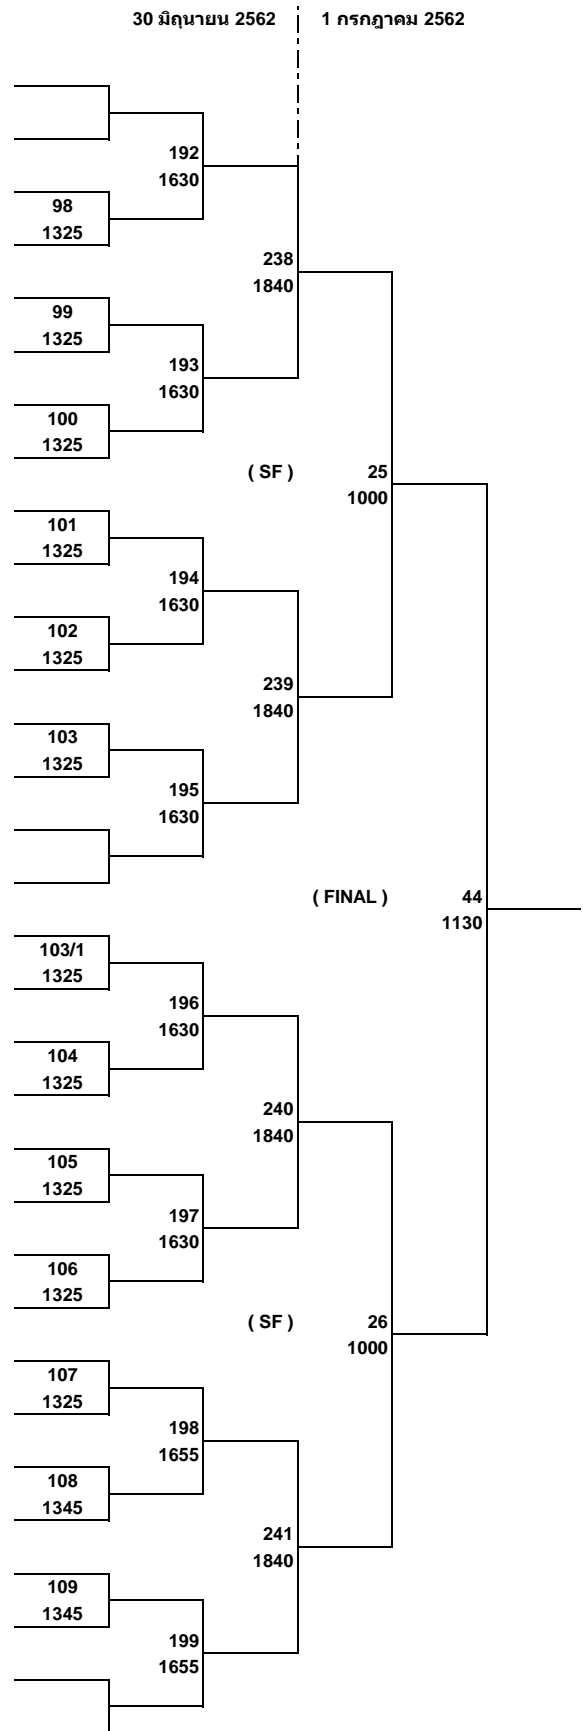

- 1
- 2 **BYE**
- 3
- 4
- 5
- 6
- 7
- 8
- 9
- 10
- 11
- 12
- 13
- 14
- 15 **BYE**
- 16
- 17
- 18
- 19
- 20
- 21
- 22
- 23
- 24
- 25
- 26
- 27
- 28
- 29
- 30
- 31 **BYE**
- 32