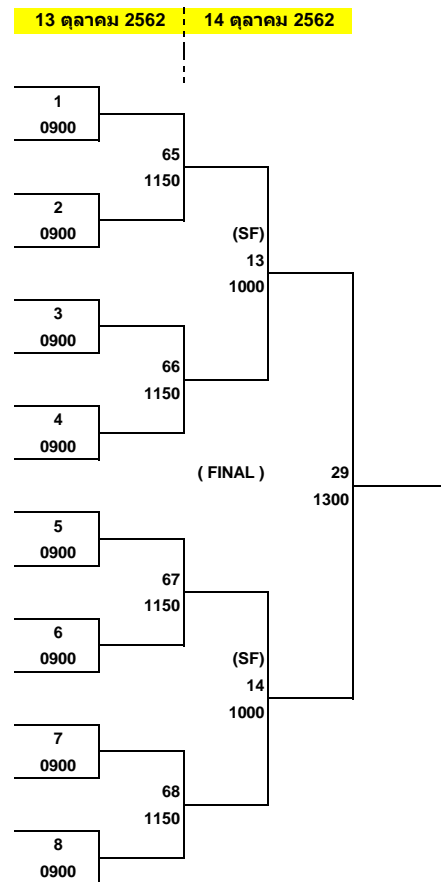

กลุ่ม 1

กลุ่ม 2

กลุ่ม 3

กลุ่ม 4

รายการแข่งขันร้อยเอ็ด Open ครั้งที่ 1
ประเภทชายเดี่ยวทั่วไป

12 ตุลาคม 2562

PG : 2

33	ธนพล วัชร	แมริ่ง 30	15 0920	66 1140	97 1340	กลุ่ม 5
34	อนุวัฒน์ อนุอัน	MHK Academy				
35	เฉลิมชัย มงกุฎมรกต	สโมสรกีฬาBBG	16 0920			
36	ณัฐสิริ สายทองทิพย์	MSU				
37	สุรเชษฐ์ โต้นวธ	PTPK	17 0940	67 1140	98 1340	กลุ่ม 6
38	กานูวัฒน์ คิมหะมานนท์	KTL Gym				
39	อภิศักดิ์ ลาดำภา	บ้านปิงปองพรเพชร	18 0940			
40	สาคร พาณิชย์	สมาคมกีฬาแห่งประเทศไทย				
41	ธนากร เดียวเจริญ	kttc	19 0940	68 1140	98 1340	กลุ่ม 6
42	ณัฐวัชร อ่วมสอาด	สโมสรเทเบิลเทนนิสจังหวัดพิจิตร				
43	วิฑูร ธนพุดิพงษ์	มหาวิทยาลัยราชภัฏนครราชสีมา	20 0940			
44	กฤติน อัดถากร	บ้านปิงปองพรเพชร				
45	รุ่ง บัวใหญ่รักษา	KKU	21 0940	69 1140	99 1340	กลุ่ม 7
46	เดชา ปะโพธิ์ชะกั้ง	MHK Academy				
47	อริป พิณโท	โรงเรียนบ้านพิณโท	22 0940			
48	สิริธีร์ สีหลัก	ชมรมเทเบิลเทนนิสนครเชียงใหม่				
49	ธีรวัฒน์ ทิมพริรัตน์	มหาวิทยาลัยราชภัฏนครราชสีมา	23 0940	70 1140	99 1340	กลุ่ม 7
50	ณรงค์ศักดิ์ พัวพันธ์	BRU Table tennis club				
51	ธีรภัทร์ ชาติชนะ	MIT7	24 0940			
52	นฤเมศ ไกลกลาง	สโมสรกีฬาBBG				
53	คัมภีร์ เทพา	เขี้ยคอง	25 1000	71 1140	100 1340	กลุ่ม 8
54	ศรุต พลลา	บ้านปิงปองพรเพชร				
55	ธัญวัฒน์ กิตติวัฒน์วิสัยกุล	KTL Gym	26 1000			
56	คุณไชยญ์ แก้วสรรพการ	KTTA				
57	มงคล เวียงสิมมา	เพจเทียร์สเซีย - Defensive	27 1000	72 1140	100 1340	กลุ่ม 8
58	พัทธดนย์ คำหล้า	ชมรมเทเบิลเทนนิสอุดรธานี				
59	พชระ โคตรมณี	kku	28 1000			
60	ชัยพงษ์ วิญญาสุข	มหาวิทยาลัยราชภัฏนครราชสีมา				
61	พีรวิชัย พรหมกัตัญญ	บ้านปิงปองพรเพชร	29 1000	73 1200	100 1340	กลุ่ม 8
62	สรารุช นาสิงทอง	MHK Academy				
63	โชคเด่น ตันดีไพจิตร	KTL Gym	30 1000			
64	ศรัณภัสร์ สมบุญธรรม	สโมสรกีฬาBBG				

รอบสอง

- 1 RANK 1
- 2 ที่ 1 กลุ่ม 1-8
- 3 ที่ 1 กลุ่ม 1-8
- 4 RANK 5-8
- 5 RANK 5-8
- 6 ที่ 1 กลุ่ม 1-8
- 7 ที่ 1 กลุ่ม 1-8
- 8 RANK 3-4
- 9 RANK 3-4
- 10 ที่ 1 กลุ่ม 1-8
- 11 ที่ 1 กลุ่ม 1-8
- 12 RANK 5-8
- 13 RANK 5-8
- 14 ที่ 1 กลุ่ม 1-8
- 15 ที่ 1 กลุ่ม 1-8
- 16 RANK 2