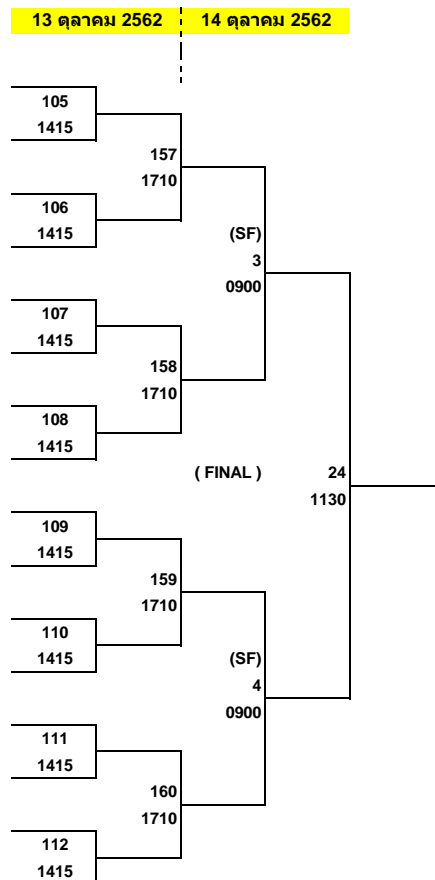

รอบสอง

รายการแข่งขันร้อยเอ็ด Open ครั้งที่ 1
ประเภทเยาวชนหญิงเดี่ยวอายุไม่เกิน 15 ปี

- 1
- 2 BYE
- 3 BYE
- 4
- 5
- 6
- 7 BYE
- 8
- 9
- 10 BYE
- 11
- 12
- 13
- 14 BYE
- 15 BYE
- 16
- 17
- 18 BYE
- 19 BYE
- 20
- 21
- 22
- 23 BYE
- 24
- 25
- 26 BYE
- 27
- 28
- 29
- 30 BYE
- 31 BYE
- 32

รายการแข่งขันร้อยเอ็ด Open ครั้งที่ 1
ประเภทเยาวชนชายเดี่ยวอายุไม่เกิน 12 ปี

12 ตุลาคม 2562

PG : 14

33	นันทพงษ์ พงษ์อมร	Pin Pingpong Bearing 30				
34	BYE			173		
35	BYE			1705		
36	ธนวิจันท์ รามพล	บ้านปิงปองพรเพชร			201	
37	เพชร อาศสุวรรณี	ราชบุรี	129		1810	กลุ่ม 5
38	พิทพล แยมลีมูล	บ้านปิงปองพระราม 3	1505			
39	BYE			174		
40	ธนภัทร หน่อแก้ว	มหาวิทยาลัยธนบุรี		1705		
<hr/>						
41	กรกฏ วงศ์คงสัน	Spinning Star				
42	BYE			175		
43	BYE			1705		
44	พีระพัฒน์ ชนะหาญ	บ้านปิงปองพรเพชร			202	
45	นพัช เตะนะอ่อน	ปิงปอง สกลนคร			1810	กลุ่ม 6
46	ภูวนาท ใจดี	-	130			
47	BYE		1505			
48	ชลสิริ คำคุณ	Pin Pingpong Bearing 30		176		
49	กันตณัฐ เพ็ชรสันหัด	Pin Pingpong Bearing 30		1705		
50	BYE			177		
51	วรุตม์ พิณโท	โรงเรียนบ้านพิณโท	131			
52	ศักดิ์พิพัฒน์ ธรรมกิจ	ราชบุรี	1505		203	
53	ศุภวัฒน์ จรัสสัน	ปิงปอง สกลนคร			1810	กลุ่ม 7
54	สฤชนันธรรม อภินันรุ่งเรือง	ลภัสคลินิก	132			
55	BYE		1505			
56	Visaithat PHATHIMYXAY	Lanexang Table Tennis Club		178		
57	ฐิติภัทร ปรีชาญาณ	Mega Spin		1705		
58	BYE			179		
59	สุรยุทธ์ ชามะ	ปิงปอง สกลนคร		1705		
60	โสภณวิชญ์ แซ่ตั้ง	บ้านปิงปองพรเพชร	133			
61	ฉัตรวินท์ สิงห์คำ	ศูนย์ฝึกปิงปองบ้านประชา	1525		204	
62	ฉันทน์ แก้วนาง	โรงเรียนอัสสัมชัญศรีราชา			1810	กลุ่ม 8
63	BYE			180		
64	ณัฐชภัทร ชัชวาลคำธร	ราชบุรี	134			
			1525			
				1705		

รอบสอง

- 1 RANK 1
- 2 ที่ 1 กลุ่ม 1-8
- 3 ที่ 1 กลุ่ม 1-8
- 4 RANK 5-8
- 5 RANK 5-8
- 6 ที่ 1 กลุ่ม 1-8
- 7 ที่ 1 กลุ่ม 1-8
- 8 RANK 3-4
- 9 RANK 3-4
- 10 ที่ 1 กลุ่ม 1-8
- 11 ที่ 1 กลุ่ม 1-8
- 12 RANK 5-8
- 13 RANK 5-8
- 14 ที่ 1 กลุ่ม 1-8
- 15 ที่ 1 กลุ่ม 1-8
- 16 RANK 2