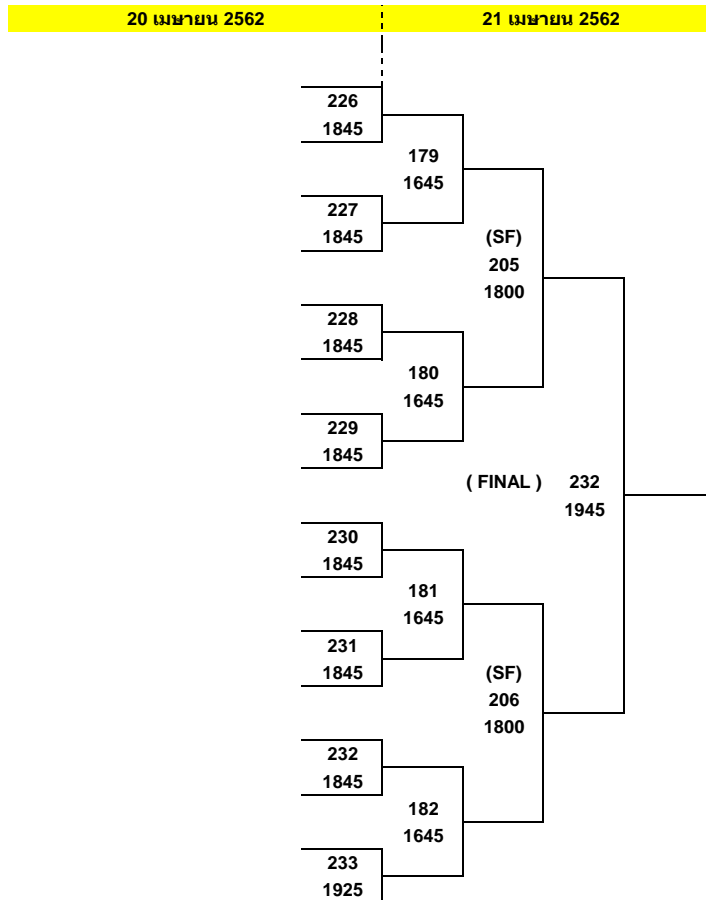

รอบสอง

- 1 **RANK 1**
- 2 ที่ 1 กลุ่ม 1-8
- 3 ที่ 1 กลุ่ม 1-8
- 4 **RANK 5-8**
- 5 **RANK 5-8**
- 6 ที่ 1 กลุ่ม 1-8
- 7 ที่ 1 กลุ่ม 1-8
- 8 **RANK 3-4**
- 9 **RANK 3-4**
- 10 ที่ 1 กลุ่ม 1-8
- 11 ที่ 1 กลุ่ม 1-8
- 12 **RANK 5-8**
- 13 **RANK 5-8**
- 14 ที่ 1 กลุ่ม 1-8
- 15 ที่ 1 กลุ่ม 1-8
- 16 **RANK 2**

รายการแข่งขันเทเบิลเทนนิส มหาวิทยาลัยธนบุรี คัพ 2562
ประเภทเยาวชนหญิงเดี่ยวอายุไม่เกิน 12 ปี

20 เมษายน 2562

PG : 13

33	หนึ่งธิดา เรืองเจริญ	แต่จิวสุราษฎร์ธานี				
34	BYE			116		
35	BYE			1340		
36	ภัทรสุดา วิจิตรธรรม	สโมสรรเทเบิลเทนนิสบ้านปู			194	
37	ณิชกมล พันธุ์	สายรุ้ง-สปอร์ตคลับ			1705	กลุ่ม 5
38	BYE			117		
39	BYE			1400		
40	นภาดา สิงห์โพธิ์	มหาวิทยาลัยธนบุรี				
<hr/>						
41	นันทน์ภัส ชื่นวิทย์กุล	เมืองทอง				
42	BYE			118		
43	BYE			1400		
44	วริษรา วุฒิกรพงศ์	มหาวิทยาลัยธนบุรี			195	
45	ชนม์ณิชา ปาweiseศรี	FSS		77	1705	กลุ่ม 6
46	สุชญา นรารณากร	ชมรมเทเบิลเทนนิสเทศบาลนครยะลา		1140		
47	BYE			119		
48	รวี มลิณฑสุด	เชียงใหม่สปอร์ต			1400	
<hr/>						
49	พลอยณภัทร กรรณานูวัฒน์	ปิงปองบุรีรัมย์				
50	BYE			120		
51	BYE			1400		
52	ปัทมิตา ปิยมังคลังกูร	บ้านปู			196	
53	จิตติวรณ เลิศบัวบาน	ชัยภูมิ			1705	กลุ่ม 7
54	วีร์สุดา คชเวก	นนทบุรี		78		
55	BYE			1140		
56	ชยาวดี ดีสิน	สโมสรรธารสุวรรณ			121	
57	ฉวีรญา รักษาสิริ	สโมสรรธารสุวรรณ			1400	
58	BYE			122		
59	BYE			1400		
60	นันทน์ภัส หงษ์ประพันธ์	-			197	
61	จาณิสตา โขมพัตร	SKT		79	1705	กลุ่ม 8
62	จรินทร์ทิพย์ วรรณวานิชชัย	นนทบุรี		1140		
63	BYE			123		
64	ณัชณิชา เปี่ยมสง่า	เมืองทอง			1400	