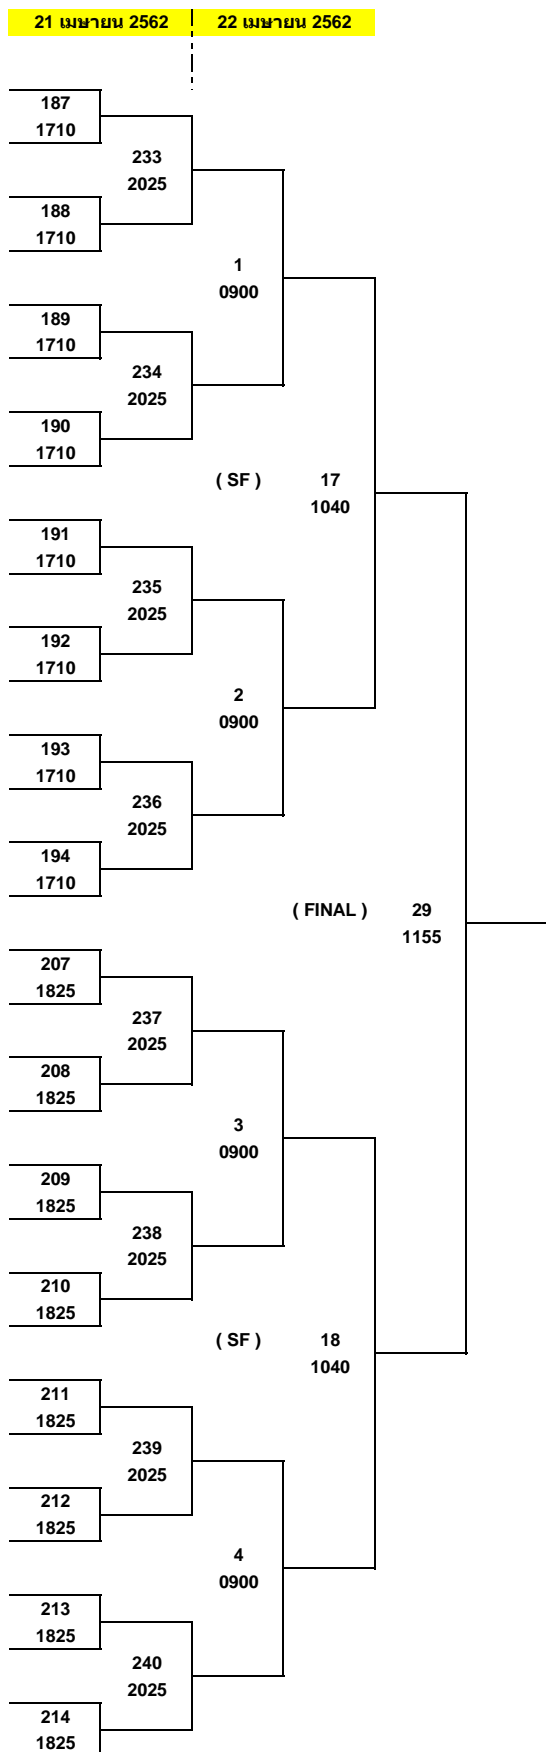

สารบัญ

ระเบียบการแข่งขัน	หน้า	1 - 4
ตารางเวลา	หน้า	T1 - T3
รายชื่อจับสลากสนามและมีอวางรอบสอง	หน้า	N1 - N3
ประเภทเยาวชนชายเดี่ยวอายุไม่เกิน 18 ปี	หน้า	1 - 5
ประเภทเยาวชนหญิงเดี่ยวอายุไม่เกิน 18 ปี	หน้า	6 - 8
ประเภทเยาวชนชายเดี่ยวอายุไม่เกิน 12 ปี	หน้า	9 - 11
ประเภทเยาวชนหญิงเดี่ยวอายุไม่เกิน 12 ปี	หน้า	12 - 14
ประเภทเยาวชนชายเดี่ยวอายุไม่เกิน 8 ปี	หน้า	15
ประเภทเยาวชนหญิงเดี่ยวอายุไม่เกิน 8 ปี	หน้า	16
ประเภทเยาวชนชายเดี่ยวอายุไม่เกิน 15 ปี	หน้า	17 - 21
ประเภทเยาวชนหญิงเดี่ยวอายุไม่เกิน 15 ปี	หน้า	22 - 24
ประเภทเยาวชนชายเดี่ยวอายุไม่เกิน 10 ปี	หน้า	25
ประเภทเยาวชนหญิงเดี่ยวอายุไม่เกิน 10 ปี	หน้า	26

กลุ่ม 13

กลุ่ม 14

กลุ่ม 15

กลุ่ม 16

รอบสอง

- 1 RANK 1
- 2 ที่ 1กลุ่ม 1-16
- 3 ที่ 1กลุ่ม 1-16
- 4 RANK 9 -16
- 5 RANK 9 -16
- 6 ที่ 1กลุ่ม 1-16
- 7 ที่ 1กลุ่ม 1-16
- 8 RANK 5 -8
- 9 RANK 5 -8
- 10 ที่ 1กลุ่ม 1-16
- 11 ที่ 1กลุ่ม 1-16
- 12 RANK 9 -16
- 13 RANK 9 -16
- 14 ที่ 1กลุ่ม 1-16
- 15 ที่ 1กลุ่ม 1-16
- 16 RANK 3 - 4
- 17 RANK 3 - 4
- 18 ที่ 1กลุ่ม 1-16
- 19 ที่ 1กลุ่ม 1-16
- 20 RANK 9 -16
- 21 RANK 9 -16
- 22 ที่ 1กลุ่ม 1-16
- 23 ที่ 1กลุ่ม 1-16
- 24 RANK 5 - 8
- 25 RANK 5 - 8
- 26 ที่ 1กลุ่ม 1-16
- 27 ที่ 1กลุ่ม 1-16
- 28 RANK 9 -16
- 29 RANK 9 -16
- 30 ที่ 1กลุ่ม 1-16
- 31 ที่ 1กลุ่ม 1-16
- 32 RANK 2